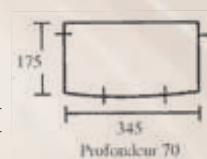

BOURGES

Applique métal et verre, éclairage direct/indirect.
Monture chromé mat.
R7S 150W - 78 mm
850° - IP20

Référence	Code	Prix
BOURGES	120079	119,90 €