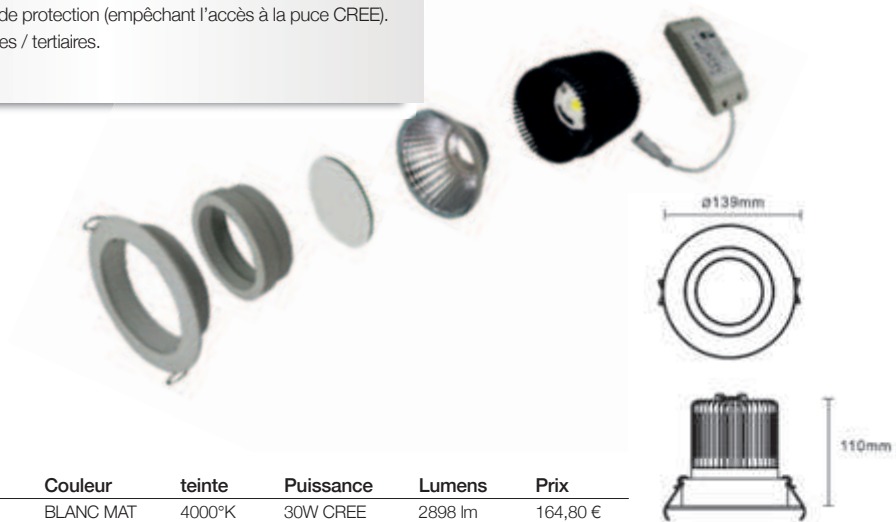

Référence	Code	Couleur	teinte	Puissance	Lumens	Prix
DIAMANT 20W	702024	BLANC MAT	4000°K	20W CREE	1950 lm	139,80 €

Ø Intérieur : 94.3 mm

DIAMANT LED 30W

Le DIAMANT 30W COB est équipé d'une puce LED de marque CREE COB, d'un réflecteur aluminium, d'un verre et d'un driver non dimmable de marque KG équipé de deux connecteurs rapides. Il offre un excellent rendement lumineux. Disponible en 4000°K et de couleur de collerette BLANC MAT (RAL9016).

Les produits :

- Puce LED COB de marque CREE.
- Équipé d'un réflecteur aluminium.
- Dissipateur thermique extrudé de faible hauteur.
- Disponible en 4000°k.
- Couleur de collerette : BLANC MAT RAL9016.
- Livré avec driver de marque KG.
- Livrer avec un verre de protection (empêchant l'accès à la puce CREE).
- Idéal pour commerces / tertiaires.
- Garantie 2 ans.