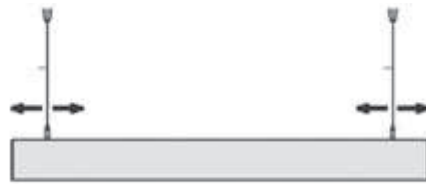

APPLIQUE (MIKA-A)

EMBOUT (MIKA-E)

COUDE 90° (MIKA-C40)

JONCTION EN LIGNE (MIKA-JL)

STRUCTURE HYDRA

COULEUR BLANC

- Structure porteuse et capot réalisés en aluminium extrudé.
- Modules fluorescents de puissance 18W, 36 ou 58W avec réflecteur laqué blanc et grille métallique blanche.
- Module T.B.T. de 250 mm complet avec spot saillie Vallauris.
- Capot à monter sur module fluo. avec spot ARCACHON GU10 ou ANGERS PAR 20.
- Structure câblée en double allumage.
- Peinture poudre polyester pour profilé et accessoires.