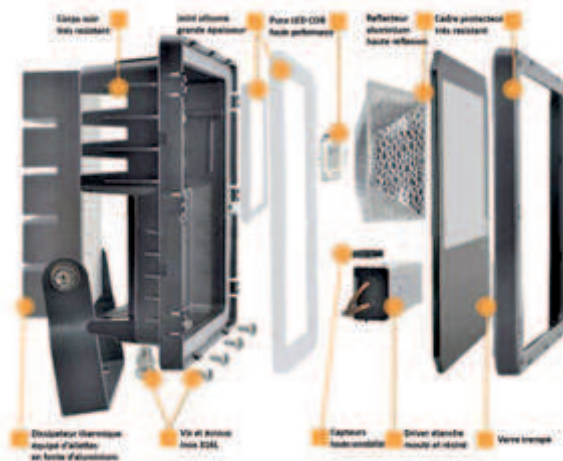

MONTREAL 10

MONTREAL 30

Les produits :

- Corps noir haute densité, très résistant
- Dissipateur thermique équipé des ailettes en fonte
- Vis et écrous INOX 316L
- Joints silicone grande épaisseur
- Puce LED COB haute luminance
- Crochets de fixation en acier pour une étanchéité parfaite
- Verre trempé
- Driver étanche moulé et résiné
- Durée de vie de 50 000 heures
- Angle d'ouverture 120°
- Garantie 2 ans
- Réflecteur aluminium (haute réflexion > 92 %
- Version RGB / détecteur de présence / grande puissance
- Température de couleur 3000°K / 4000°K
- Design moderne et épuré