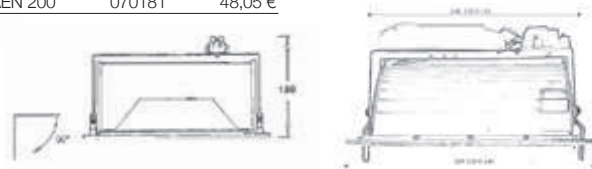

- R7S 118 mm 200W
- 850° IP20
- Ext = 145 x 230 mm
- enc. 130 x 220 mm

Référence	Code	Prix
CAEN 200	070181	48,05 €