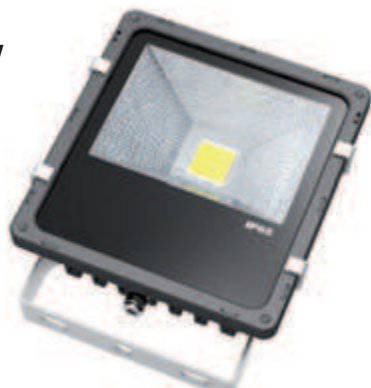

Référence	Code	Puissance	Teinte	Lumens	Prix
QUIMPER 10 RGB	402518	10W	RGB	790 lm	128,10 €
MONTREAL 30 RGB	701800	30W	RGB	2485 lm	244,60 €
MONTREAL 50 RGB	701801	50W	RGB	3618 lm	407,70 €

30W