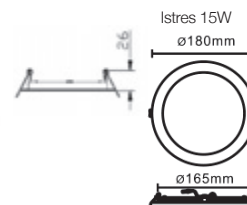

ISTRES 15 WATTS BBC

DIMMABLE

Référence	Code	Température de couleur	Puissance	Lumens	Ø Perçage	Dimensions	Prix
ISTRES 15W 4000°K 400062		4000°K	15 watts	1198 lm	Ø165 mm	Ø180 H26mm	96,60 €
ISTRES 15W 3000°K 400061		3000°K	15 watts	1089 lm	Ø165 mm	Ø180 H26mm	96,60 €

Dimmable avec l'éco variateur MOSAIC de LEGRAND (code : 048870) et le variateur rotatif Kallysta de HAGER (code : WK063) + télévariateur YOKIS - Réf. MTV500E - Code : 5454052