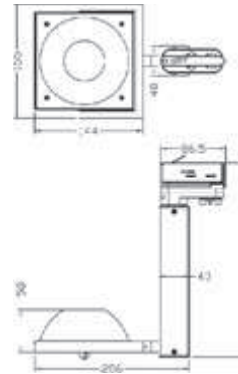

AR 111 50W
850° - IP20

Référence	code	Prix
TOULON 1/02	181140	155,90 €
TOULON 1 LED 02	182140	249,50 €