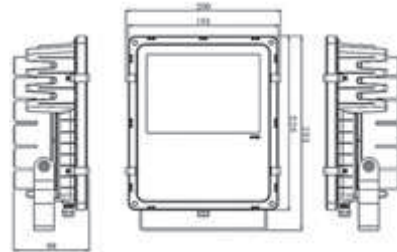

MONTREAL 50 ET 70

Référence	Code	Puissance	Teinte	Lumens	Prix
MONTREAL 50 3000°K	700805	50W	3000°K	3 266 lm	254,90 €
MONTREAL 50 4000°K	700804	50W	4000°K	3 618 lm	254,90 €
MONTREAL 70 4000°K	700806	70W	4000°K	5 604 lm	405,30 €

MONTREAL 50