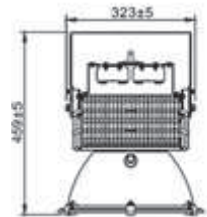

IRON 300 W

Référence	Code	Réflecteur	Lumens	Prix
IRON 300 BP 25	220221	25°	26990 lm	3493,20 €
IRON 300 BP 45	220222	45°	27102 lm	3493,20 €
IRON 300 BP 60	220223	60°	27208 lm	3493,20 €
IRON 300 BP 90	220224	90°	27314 lm	3493,20 €