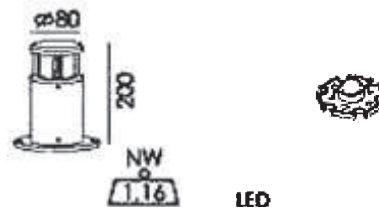

Notre borne AGDE est un appareil d'éclairage extérieur doté d'un corps en aluminium spécialement conçu pour illuminer vos extérieurs ou espaces verts. Ce produit, proposé en gris mat 160, est équipé d'une LED de 3W et dispose de driver incorporé.