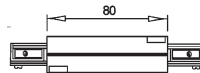

24 ACL

ALIMENTATION CENTRALE

Blanc : Code 050661 Prix : 13,90 €
Noir : Code 050665 Prix : 13,90 €