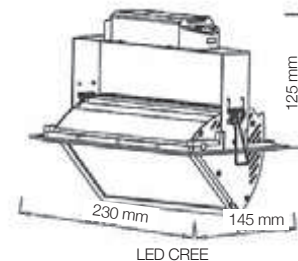

CAEN LED 36W

Notre CAEN LED est un appareil encastré rectangulaire basculant 60° en fonte d'aluminium, équipé d'un verre trempé, bénéficiant d'une puce COB CREE d'une puissance de 36 watts. Étudié afin de remplacer les encastrés rectangulaires iodure métallique par des produits utilisant une source lumineuse LED fournissant un excellent rendement lumineux associé à une faible consommation énergétique.

Hauteur : 125 mm
Longueur : 230 mm
Largeur : 145 mm
Encastrement : 215X125 mm

36W LED

Référence	Code	Puissance	Teinte	Type/LED	Lumens	Prix
CAEN 36W	700031	36W	4000°K	CREE	3384 lm	269,90 €