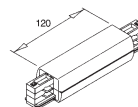

420 CF Noir : Code 060215 • Prix : 57,20 €

420 JL

JONCTION EN LIGNE

Blanc : Code 060161 • Prix : 12,60 €

Alu : Code 060168 • Prix : 12,60 €

420 ALG

Alimentation centrale

Blanc : Code 060221 • Prix : 39,10 €