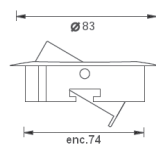

Référence	Code	Prix
GARD BLANC GU10 230 volts	701028	8,70 €
GARD NOIR GU10 230 volts	701029	10,10 €
GARD NICKEL SATIN GU10 230 volts	701030	10,10 €
GARD CHROME GU10 230 volts	701031	10,10 €