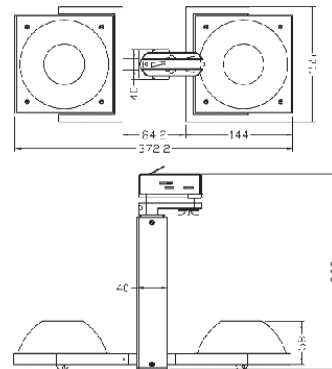

TOULON 1/02 SUR RAIL

Spot monté sur adaptateur pour rail CHAMBORD équipé d'une lampes AR111 de 50W. Transformateurs électroniques incorporés.
Couleur Alu.

AR 111 50W
850° - IP20

Référence	code	Prix
TOULON 1/02	181140	155,90 €
TOULON 1 LED 02	182140	249,50 €

TOULON 2/02 SUR RAIL

Spot monté sur adaptateur pour rail CHAMBORD équipé de deux lampes AR111 de 50W. Système "cardan" permettant une double orientation des lampes.

RAIL 230V «CHAMBORD»

Transformateurs électroniques incorporés.
AR 111 50W / LED
850° - IP20

Référence	code	Prix
TOULON 2/02	181150	187,10 €
TOULON 2 LED 02	182150	478,70 €