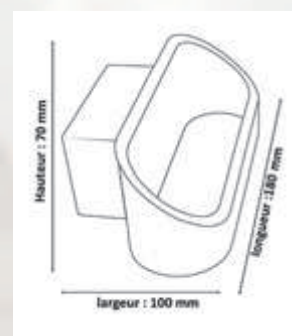

Référence	Puissance	Lumens	Teinte	Code	Dimensions	Prix
VALENCE	7W	581 lm	4000°K	701839	180X100X h70	58,00 €

CUBIC 1

Notre gamme CUBIC regroupe 3 appliques LED, de forme cubiques, de 3 watts, 9 watts et 18 watts. Très contemporaines, ces appliques intégrant une technologie LED associant durée de vie de plus de 30 000 heures à une consommation énergétique très faible, seront parfaits pour mettre en valeur tout type d'espace.