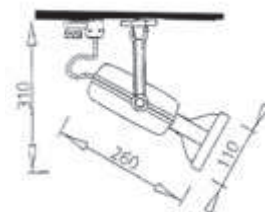

RAIL 230V "CHAMBORD"

Accessoire : Volet Coupe Flux
HQITS 70/150W
85° - IP20

Désignation	Référence	Blanc	Alu	Prix
ROUEN 70W sur adaptateur Chambord	ROUEN 70/02	070261	070268	256,10 €
ROUEN 150W sur adaptateur Chambord	ROUEN 150/02	070271	070278	291,10 €
VOLET pour ROUEN		160201	160208	27,90 €