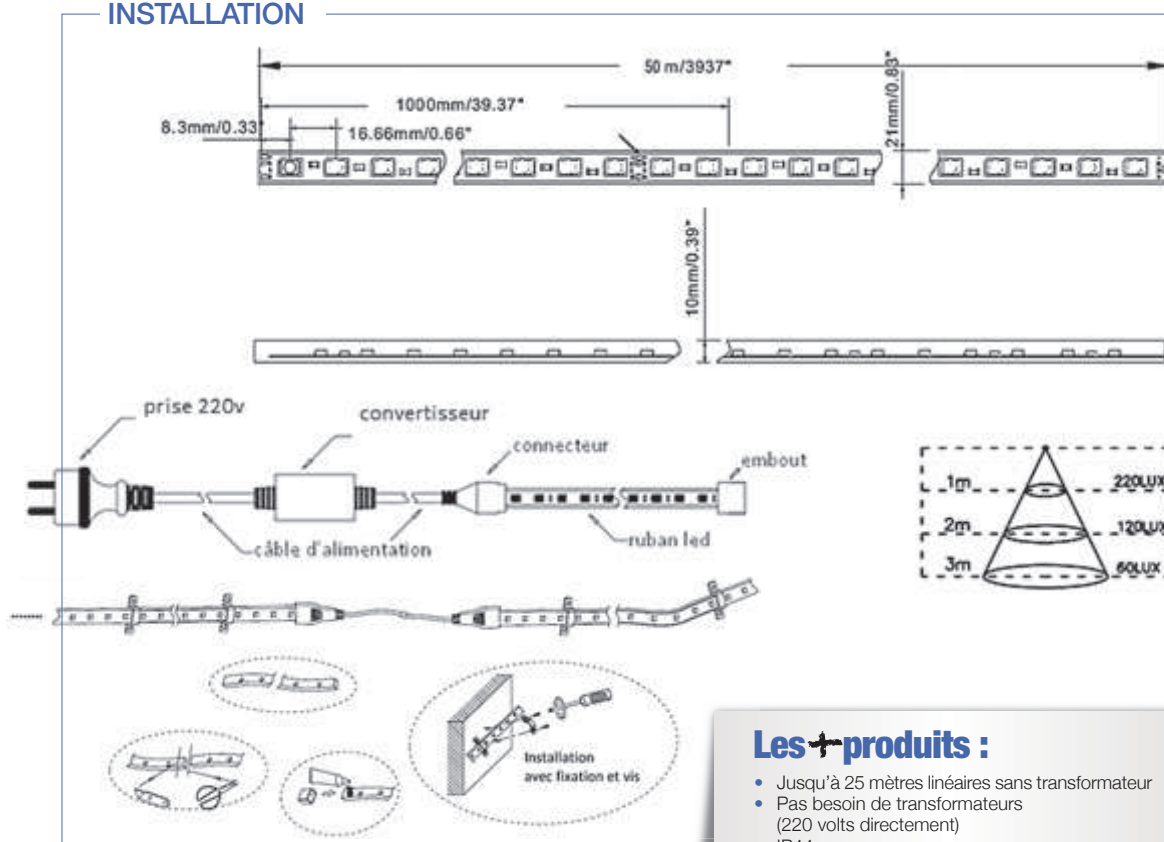

INSTALLATION

Les + produits :

- Jusqu'à 25 mètres linéaires sans transformateur
- Pas besoin de transformateurs (220 volts directement)
- IP44
- Parmi les bandeaux plus puissants : 13.2 watts au mètre
- Livré avec connecteurs rapides

PROFILÉS BANDEAUX 220V

Notre gamme de profilés permettent d'intégrer nos bandeaux LED à l'intérieur de ces profilés en aluminium afin d'obtenir un éclairage uniforme, tout en simplifiant au maximum l'installation des bandeaux lumineux. Livrés avec des diffuseurs opales, cette gamme regroupe 3 types de profilés, que ce soit en version saillie de forme rectangulaire, ou encore en version encastrable, aussi bien dans les sols que les murs.

Référence	Code	Longueur	Prix
PROFIL 1	700600	2000 mm	69,80 €
EMBOUT 1	700601	-	2,35 €

Référence	Code	Longueur	Prix
PROFILE 6	700599	2000 mm	69,80 €
EMBOUT 6	700598	-	2,35 €