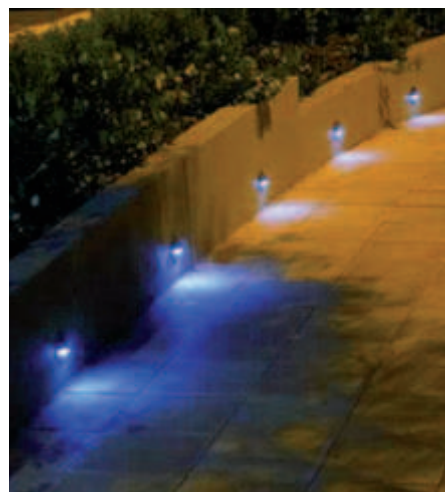

KIT LIMOUSIN IP65

12V

IP65

Ø 24

Désignation	Couleur	Teinte de led	Code	Prix
KIT LIMOUSIN	Alu	4000°K	701921	229,70 €

Longueur de câble : 1 mètre

DRIVER
et
connectique