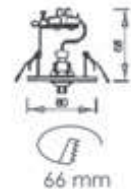

AD 04

Version Alu

AD 01

Patère pour spot jack VALLAURIS, ANTIBES.
Transformateur non incorporé. Blanc, Alu.
850° - IP20