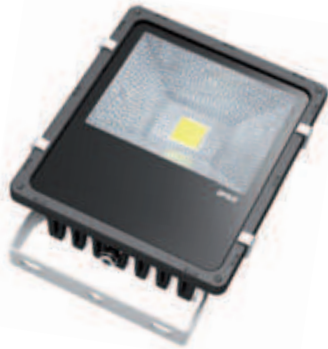

MONTREAL 50

MONTREAL 70

Les produits :

- Corps noir haute densité, très résistant
- Dissipateur thermique équipé des d'aillettes en fonte
- Vis et écrous INOX 316L
- Joints silicone grande épaisseur
- Puce LED COB haute luminance
- Crochets de fixation en acier pour une étanchéité parfaite
- Verre trempé
- Driver étanche moulé et résiné
- Durée de vie de 50 000 heures
- Angle d'ouverture 120°
- Garantie 2 ans
- Réflecteur aluminium (haute réflexion > 92 %)
- Version RGB / détecteur de présence / grande puissance
- Température de couleur 3000°K / 4000°K
- Design moderne et épuré