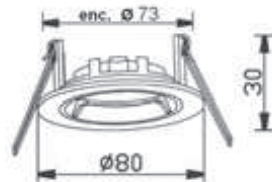

ARLES SPOT ENCASTRÉ QUART DE TOUR / GU10

Spot encastré fixe en fonte d'aluminium.

Collerette 1/4 de tour. Blanc, Chromé, Doré.

Version Kit :

1 spot ARLES Blanc avec 1 lampe GU10 50W-230V

ou 1 spot ALBI B11 avec 1 lampe GU 10 FLUO 11W

GU/GZ 10 - 50W - 230V

85° - IP20

ø ext. 80 mm - enc. 73 mm

SPOT SEUL			KIT	
Désignation	Code	Prix	Code	Prix
ARLES BLANC	110301	12,20 €	550301	15,80 €
ARLES ALU	110307	12,90 €	550307	15,80 €
ARLES CHROME	110309	15,70 €	550309	19,30 €
ARLES DORE	110308	15,70 €	550308	19,30 €

DIGNE SPOT ENCASTRÉ QUART DE TOUR / GU10

Spot encastré basculant 25°, en fonte d'aluminium. **Collerette 1/4 de tour.** Blanc, Chromé, Doré.

Accessoire : Bague d'encastrement pour plafonds fragiles : BAG 82/88

GU/GZ 10 - 50W - 230V

85° - IP20 - ø ext. 95 mm -

enc. 84 mm - 2 x 25°

Version Kit :

1 spot DIGNE Blanc

avec 1 lampe GU10 50W-230V

ou 1 spot AUCH B11

avec 1 lampe GU 10 FLUO 11W

SPOT SEUL		
Désignation	Code	Prix
DIGNE BLANC	110271	16,90 €
DIGNE ALU	110277	16,90 €
DIGNE CHROME	110279	19,90 €
DIGNE DORE	110278	19,90 €

KIT		
Désignation	Code	Prix
Kit DIGNE BLANC	550271	19,30 €
Kit DIGNE ALU	550277	19,30 €
Kit DIGNE CHROME	550279	22,70 €
Kit DIGNE DORE	550278	22,70 €

ACCESSOIRE		
désignation	Code	Prix
BAG 82/88	058288	4,90 €