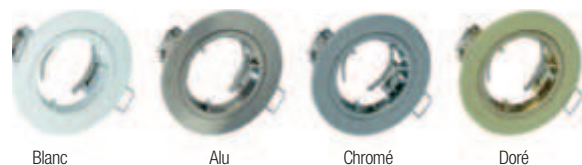

GU/GZ 10 - 50W - 230V

85° - IP20 - ø ext. 95 mm -

enc. 84 mm - 2 x 25°

Version Kit :

1 spot DIGNE Blanc

avec 1 lampe GU10 50W-230V

ou 1 spot AUCH B11

avec 1 lampe GU 10 FLUO 11W

SPOT SEUL		
Désignation	Code	Prix
DIGNE BLANC	110271	16,90 €
DIGNE ALU	110277	16,90 €
DIGNE CHROME	110279	19,90 €
DIGNE DORE	110278	19,90 €

KIT		
Désignation	Code	Prix
Kit DIGNE BLANC	550271	19,30 €
Kit DIGNE ALU	550277	19,30 €
Kit DIGNE CHROME	550279	22,70 €
Kit DIGNE DORE	550278	22,70 €

ACCESSOIRE		
désignation	Code	Prix
BAG 82/88	058288	4,90 €