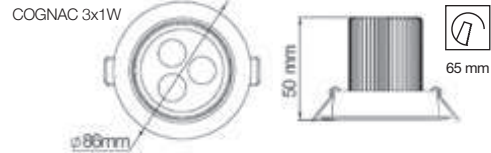

Désignation	Code	Prix
KART BLANC MR16	701040	17,40 €
KART Nickel satin MR16	701041	18,40 €
KART BLANC GU10	701042	23,20 €
KART Nickel satin GU10	701043	24,20 €

COGNAC 3X1 ENCASTRÉS / LED

Notre gamme Cognac regroupe 3 encastrés LED d'une puissance de 3W. Son installation est d'une très grande simplicité grâce à la connexion rapide entre le driver et l'appareil. Deux teintes sont disponibles ainsi que trois couleurs **alu**, **chromé** et **blanc**. Étant IP44, ces produits conviendront parfaitement tant pour des applications commerciales que domestiques.