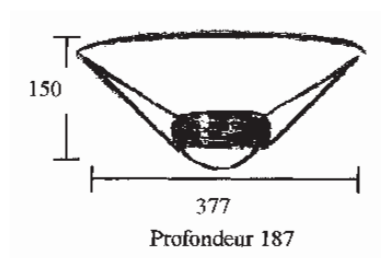

DIJON

Applique métallique blanche et noire, ailettes diffusantes.

20W

E 27

850° - IP20

Référence	Code	Prix
DIJON	120021	62,30 €