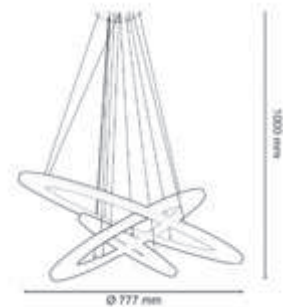

Désignation	Code	Diamètre	Prix
CONCORDE 45	701862	Ø45	278,40 €
CONCORDE 70	701863	Ø70	697,60€

Commande minimum : 10 pièces

VENEZIA LED I ET III

Désignation	Code	Dimensions	Puissance	teinte	Lumens	Prix
VENEZIA I	701820	Ø571 - Haut.1 mètre	36W	4000°K	2988 lm	476,40 €