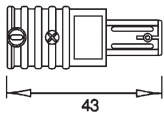

200 TRE

Transfo. électronique 250 VA
Conforme EN 61558
230V - 12V
Long. 200 mm (pour rail long. 2 m maxi)

240 AL

ALIMENTATION D'EXTRÉMITÉ

Blanc : Code 050571 Prix : 8,80 €
Gris Alu : Code 050578 Prix : 9,80 €