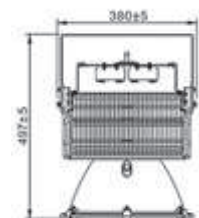

IRON 500 W

Référence	Code	Réflecteur	Lumens	Prix
IRON 500 BP 25	220226	25°	43202 lm	5822,80 €
IRON 500 BP 45	220227	45°	43308 lm	5822,80 €
IRON 500 BP 60	220228	60°	43414 lm	5822,80 €
IRON 500 BP 90	220229	90°	43488 lm	5822,80 €