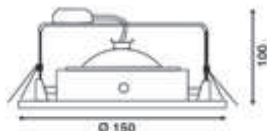

Culot : GU 5,3
35 à 100W - 12V
850° - IP20
Dimensions : ø ext. 150 mm - enc. 130 mm

Désignation	Code	Prix
AURILLAC	051241	23,30 €