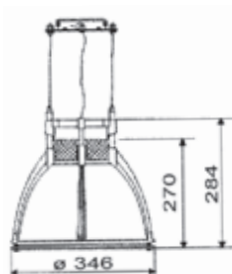

SEDAN E27 Ø346 MM

Suspension décorative ø 340 mm pour lampe à culot E27. Corps et bras en aluminium injecté de couleur alu graphité. Hauteur des câbles de suspension 1800 mm.

Diffuseurs :

DFP : diffuseur en polycarbonate, prismatisé intérieur anti-éblouissement.

DFV : diffuseur en verre blanc, opalisé anti-éblouissant.

Verre décoratif :

VTS : verre trempé, épaisseur 5 mm, sablé sur la périphérie anti-éblouissant.

Fixé sur collerette alu par quatre molettes chromées.

E27 150W maxi

ou Fluo E27

850° - IP20

Référence

Référence	Code	Prix
SEDAN E27 (sans diffuseur)	220170	199,90 €
DFP diffuseur polycarbonate	220140	81,40 €
DFV diffuseur en verre opalisé	220151	108,10 €
VTS verre décoratif sablé (option)	220160	39,90 €

SEDAN équipé avec DFP et VTS