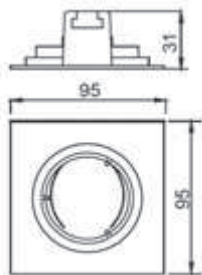

KART SPOT ENCASTRÉ QUART DE TOUR

Spot encastré carré basculant à 25° en fonte d'aluminium. Colerette carrée ¼ de tour, Blanc et Alu

Disponible en MR 16 ou en GU10

Désignation	Code	Prix
KART BLANC MR16	701040	17,40 €
KART Nickel satin MR16	701041	18,40 €
KART BLANC GU10	701042	23,20 €
KART Nickel satin GU10	701043	24,20 €