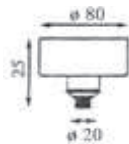

Version Alu

AD 01

Patère pour spot jack VALLAURIS, ANTIBES.
Transformateur non incorporé. Blanc, Alu.
850° - IP20

Système Jack

AD 07

Patère pour spot jack VALLAURIS et ANTIBES.
Transformateur électronique 230V/12V 60 VA
incorporé dans la patère. Blanc, Noir*, Alu.
Transfo non compatible avec lampe MR16 LED
850° - IP20