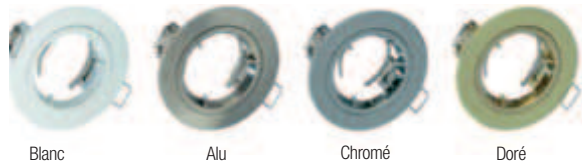

ARLES SPOT ENCASTRÉ QUART DE TOUR / GU10

Spot encastré fixe en fonte d'aluminium.

Collerette 1/4 de tour. Blanc, Chromé, Doré.

Version Kit :

1 spot ARLES Blanc avec 1 lampe GU10 50W-230V

ou 1 spot ALBI B11 avec 1 lampe GU 10 FLUO 11W

GU/GZ 10 - 50W - 230V

85° - IP20

ø ext. 80 mm - enc. 73 mm

SPOT SEUL			KIT	
Désignation	Code	Prix	Code	Prix
ARLES BLANC	110301	12,20 €	550301	15,80 €
ARLES ALU	110307	12,90 €	550307	15,80 €
ARLES CHROME	110309	15,70 €	550309	19,30 €
ARLES DORE	110308	15,70 €	550308	19,30 €

DIGNE SPOT ENCASTRÉ QUART DE TOUR / GU10

Spot encastré basculant 25°, en fonte d'aluminium. **Collerette 1/4 de tour.** Blanc, Chromé, Doré.

Accessoire : Bague d'encastrement pour plafonds fragiles : BAG 82/88

GU/GZ 10 - 50W - 230V

85° - IP20 - ø ext. 95 mm -

enc. 84 mm - 2 x 25°

Version Kit :

1 spot DIGNE Blanc

avec 1 lampe GU10 50W-230V

ou 1 spot AUCH B11

avec 1 lampe GU 10 FLUO 11W

SPOT SEUL		
Désignation	Code	Prix
DIGNE BLANC	110271	16,90 €
DIGNE ALU	110277	16,90 €
DIGNE CHROME	110279	19,90 €
DIGNE DORE	110278	19,90 €

KIT		
Désignation	Code	Prix
Kit DIGNE BLANC	550271	19,30 €
Kit DIGNE ALU	550277	19,30 €
Kit DIGNE CHROME	550279	22,70 €
Kit DIGNE DORE	550278	22,70 €

ACCESSOIRE		
désignation	Code	Prix
BAG 82/88	058288	4,90 €