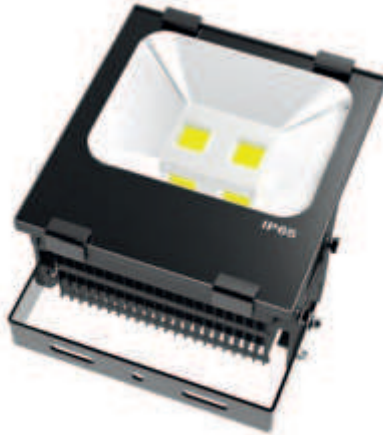

MONTREAL 100 ET 200

Fabriqués à partir de matériaux de qualité, équipés d'un réflecteur en aluminium satiné, d'un verre trempé et d'un dissipateur thermique en fonte d'aluminium, nos projecteurs LED grandes puissances se déclinent en 100 watts et 200 watts. Leurs performances et leurs rendements lumineux permettront d'éclairer tout type de bâtiments, tout en assurant d'importantes économies énergétiques.

Référence	Code	Puissance	Teinte	Lumens	Prix
MONTREAL 100 4000°K	700807	100W	4000°K	7398 lm	581,20 €
MONTREAL 200 4000°K	700808	200W	4000°K	15 874 lm	1163,60 €

MONTREAL 100