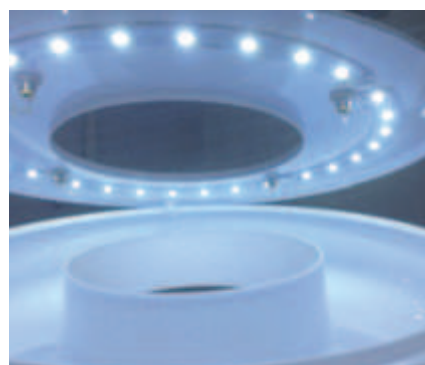

FLORENCE

Notre gamme FLORENCE se compose de deux suspensions décoratives LED, d'une puissance de 14 et 18 watts, équipées de puces LED disponibles en 4000°K. Ces suspensions intégrant la technologie LED, associant durée de vie de plus de 30 000 heures à d'importantes économies d'énergie, se fixent facilement grâce à leur patère aluminium et permettront de mettre en valeur votre intérieur.

Désignation	Code	Dimensions	Teinte	Puissance	Lumens	Prix
Florence 400	701830	Ø400	4000°K	14W	1162 lm	126,90 €
Florence 480	701831	Ø480	3000°K	18W	1494 lm	138,70 €