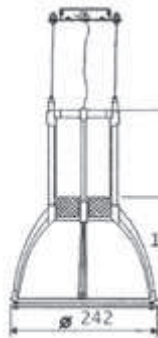

Patère en plafond
avec suspentes
à réglage automatique