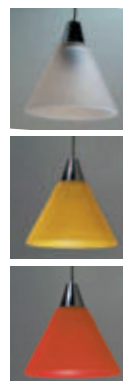

ORNE 05/10/15

Suspension pour verrine décorative à équiper avec verrine V02 Opale, Bleu, Jaune ou Rouge.

ORNE avec
verrine V02 Bleu

Entraxe des câbles : 110 mm
Longueur du câble de suspension : 0,50 / 1,00 et 1,50 m
Capsule culot G 4
20W - 12V - 850° - IP20
ø100 - H=80 - V02