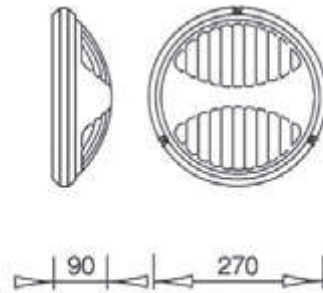

Référence	Code	Prix
PALERME LED	703020	45,00 €

AJACCIO

Notre AJACCIO est un hublot rond de diamètre 280 mm, classe II, IP54, intégrant la technologie LED, d'une puissance de 12 watts, disponible avec une teinte de couleur de 4000°K, restituant 996 lumens, équipé d'un diffuseur polycarbonate. Cet hublot est le produit idéal pour mettre en valeur tout type de mur ou plafond.