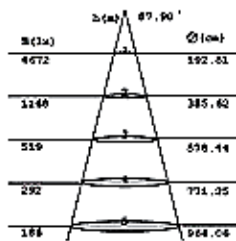

Hauteur : 125 mm
 Longueur : 230 mm
 Largeur : 145 mm
 Encastrement : 215X125 mm

36W LED

Référence	Code	Puissance	Teinte	Type/LED	Lumens	Prix
CAEN 36W	700031	36W	4000°K	CREE	3384 lm	269,90 €

Iodure métallique