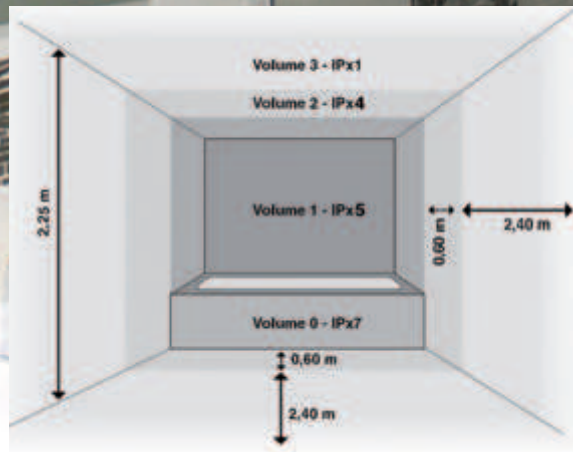

SPOTS ENCASTRÉS salles d'eau

BREST COB 10W IP65 BBC	P.29
BREST IP65	30
MORLAIX IP65.....	31
FIGEAC IP44	31