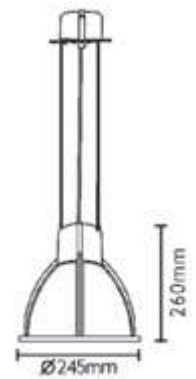

SEDAN D24 Ø245 MM

Suspension décorative ø 245 mm pour lampe à culot E27.

Corps et bras en aluminium injecté de couleur alu.

Hauteur des câbles de suspension 480 mm.

E27 100W maxi ou Fluo E27

850° - IP20

Référence	Code	Prix
SEDAN D24 sans réflecteur verre/alu	220180	103,90 €
Difuseur D24 Blanc	220191	53,40 €
Difuseur D24 Bleu	220196	53,40 €
Difuseur D24 Jaune	220194	53,40 €
Difuseur D24 Rouge	220192	53,40 €
DFA Difuseur D24 Alu	220198	28,90 €