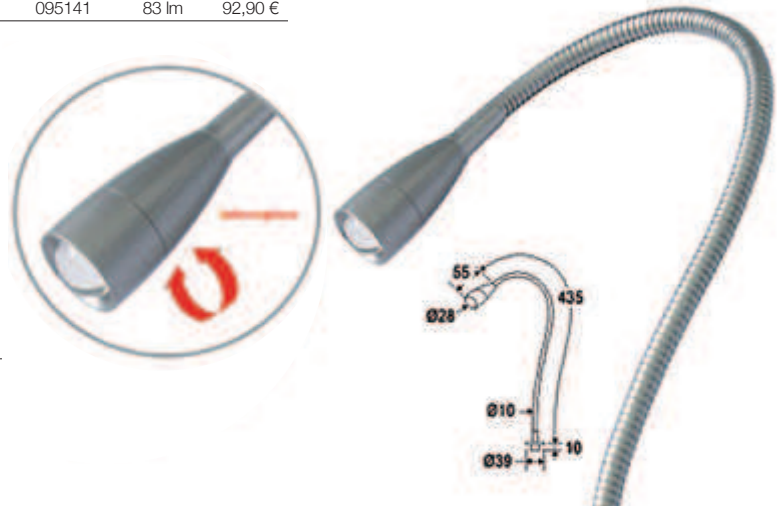

COBRA

1W 12V IP20 12V 50000 heures

Notre gamme COBRA est un appareil d'éclairage de lit, d'une puissance de 1 watt, de couleur Aluminium, disponible en 4000°K, livré avec son driver (équipé de 2 mètres de câble ainsi que de sa connectique), d'un diamètre de 2,8 centimètres et d'une longueur de 43,5 centimètres.

Le cobra est **vendu avec son driver** + 2 mètres de câbles ainsi que la connectique

Eclairage de lit 1W 4000°K + driver + 2m câble + connectique

Ø 35 - HAUTEUR 25 mm

Désignation	Couleur	Teinte de led	Code	Lumens	Prix
COBRA	Alu	4000°K	095141	83 lm	92,90 €