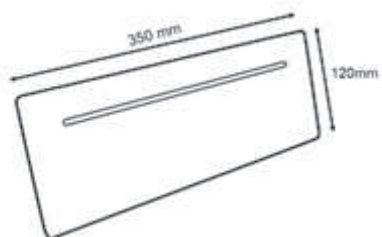

RECTOR

RECTOR est une applique LED d'une puissance de 3 watts, intégrant la technologie LED associant une durée de vie de plus de 30 000 heures à une consommation énergétique très faible.

Référence	Puissance	Lumens	Code	Prix
RECTOR	3W	225 lm	701842	138,70 €