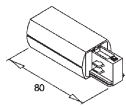

Le schéma ci-contre illustre cette particularité technique et renseigne sur le choix des accessoires en page 91.

RAIL 230V CHAMBORD

3 ALLUMAGES - 3 X 16 A - BLANC / ALU

ADAPTATEUR UNIVERSEL

Référence	Longueur	Blanc	Alu	Prix
Rail 42100	1 m	060071	060078	53,40 €
Rail 42200	2 m	060081	060088	105,80 €
Rail 42300	3 m	060091	060098	158,30 €