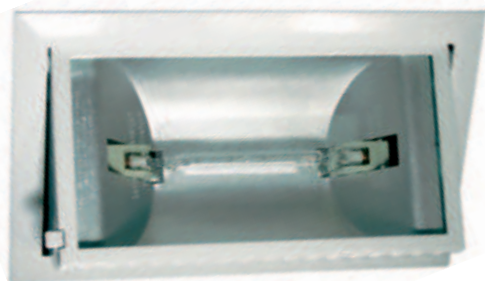

DIEPPE 70W /150W

Spot encastré fixe en aluminium, avec verre trempé pour lampe à iodure métallique 70 ou 150W. Blanc.

Version Kit 70 ou 150W :

- 1 spot DIEPPE
- 1 platine (page 71)
- 1 lampe I.M / U.V stop
- T°C 4000°K
- Diamètre d'encastrement ø 210 mm

Appareil seul			Kit Ferro		Kit Elect	
Puissance	Code	Prix	Code	Prix	Code	Prix
70W	070321	45,40 €			470211	189,90 €
150W	070311	45,40 €	370311	132,90 €	470311	189,90 €

CAEN 70W / 150W

Spot encastré basculant 60° en fonte d'aluminium, verre trempé pour lampe à iodure métallique 70 ou 150W. Blanc.

1. R7S 118 mm 200W
   - 850° IP20
   - Ext = 145 x 230 mm
   - enc. 130 x 220 mm
2. HQITS 70/150W
   - 850° - IP20
   - 130 x 220 mm
   - ext. 145 x 230 mm

Version Kit 70 ou 150W :

- 1 spot CAEN
- 1 platine
- 1 lampe I.M / U.V stop / tc° 4000°K

Appareil seul			Kit Ferro		Kit Elect	
Puissance	Code	Prix	Code	Prix	Code	Prix
70W	070181	48,05 €			470181	189,90 €
150W	070221	47,90 €	370221	132,90 €	470221	219,90 €

CAEN 200 (HALOGÈNE OU LED)

Spot encastré basculant 60° en fonte d'aluminium, verre trempé pour lampe halogène 200W. Blanc

- R7S 118 mm 200W
- 850° IP20
- Ext = 145 x 230 mm
- enc. 130 x 220 mm

Référence	Code	Prix
CAEN 200	070181	48,05 €

LAMPE LED POUR CAEN

Dimension : 118 mm

Type	Puissance	Teinte	Code	Prix
R7S	10W	4000°K	700620	46,30 €
R7S	10W	6000°K	700621	46,30 €