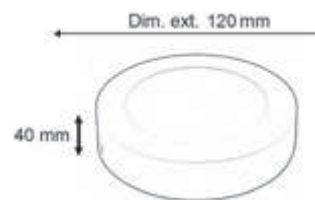

NON DIMMABLE

ISTRES SAILLIE ROND ET CARRÉ

Notre gamme ISTRES SAILLIE se compose de quatre encastrés extra-plat saillie, comprenant leur driver, de deux puissances 9W et 22 watts, ainsi que deux dimensions différentes.

Collerette BLANC MAT RAL9016

NON DIMMABLE

22W

9W

NON DIMMABLE

22W

9W

Désignation	Puissance	Teinte	code	Lumens	Ø Perçage	Dimensions	Prix
ISTRES S CAR 9W BP	9W	4000°K	701080	840 lm	-	120X120 H40 mm	79,90 €
ISTRES 9 S BBP	9W	4000°K	701078	840 lm	-	Ø120 H40 mm	79,90 €
ISTRES S CAR 22W BP	22W	4000°K	701079	2298 lm	-	220X220 H40 mm	129,90 €
ISTRES 22 S BBP	22W	4000°K	701077	2298 lm	-	Ø220 H40 mm	129,90 €