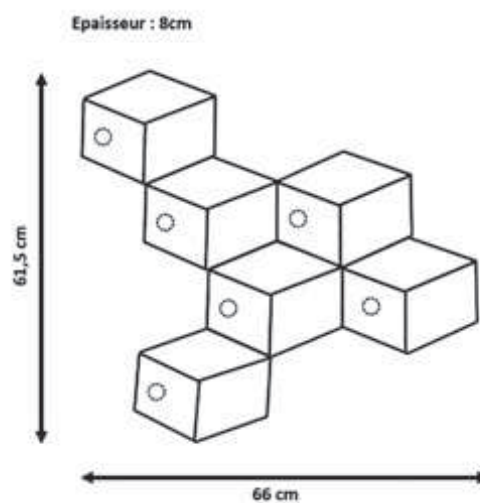

Référence	Code	Puissance	Lumens	Prix
CUBIC	701843	3W	225 lm	58,20 €
CUBIC THREE	701844	9W	675 lm	174,90 €
CUBIC SIX	701845	18W	1350 lm	349,50 €