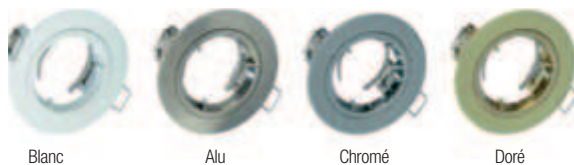

Version KIT

Accessoire

Bague d'encastrement pour plafonds fragiles (ø) 82mm

désignation	Code	Prix
BAG 82/88	058288	4,90 €