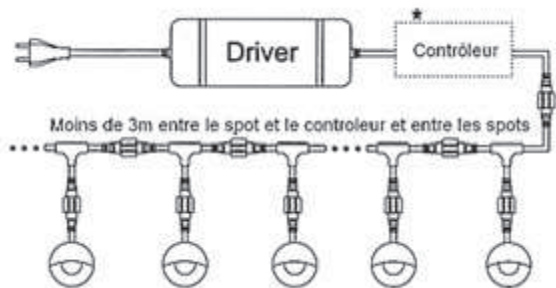

*Le contrôleur est utilisé pour régler la couleur RGB