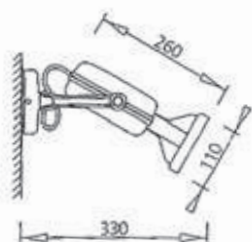

ROUEN /01

Projecteur avec appareillage incorporé pour lampe à iodure métallique
HQITS 70 ou 150W. Couleurs : Blanc, Alu.

SPOT 230V SUR PATÈRE

ROUEN avec volet
coupe Flux

Accessoire : Volet Coupe Flux
HQITS 70/150W
85° - IP20