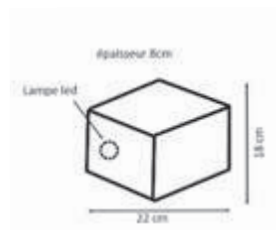

Référence	Puissance	Lumens	Teinte	Code	Dimensions	Prix
VALENCE	7W	581 lm	4000°K	701839	180X100X h70	58,00 €

CUBIC 1

Notre gamme CUBIC regroupe 3 appliques LED, de forme cubiques, de 3 watts, 9 watts et 18 watts. Très contemporaines, ces appliques intégrant une technologie LED associant durée de vie de plus de 30 000 heures à une consommation énergétique très faible, seront parfaits pour mettre en valeur tout type d'espace.