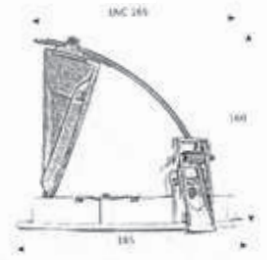

CAMBRAI LED 30W

Notre CAMBRAI LED 30 watts est un appareil encastré rond basculant 65°, orientable 360°, équipé d'un corps aluminium et d'un réflecteur haute-performance, ce qui offre une réflexion optimale de la lumière. Ce produit a été étudié afin de remplacer les encastrés ronds iodure métallique par un produit utilisant une source lumineuse LED fournissant un excellent rendement lumineux associé à une faible consommation énergétique.

Le driver est inclus dans le prix.