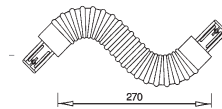

240 CF

COUDE FLEXIBLE

Noir : Code 050645 Prix : 24,30 €