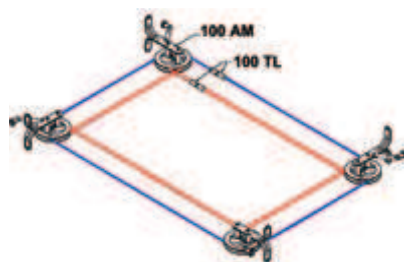

* à utiliser avec 100 AL p. 71

Schéma de principe du système "poulies"

Les poulies étant fixes il est conseillé de prévoir un jeu de tendeurs en ligne 100TL entre chacune des poulies.

CABLE GAINÉ 6² - 25 A 12V