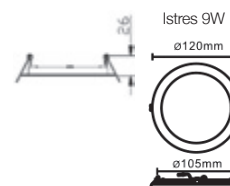

ISTRES 9 WATTS BBC

DIMMABLE

Référence	Code	Température de couleur	Puissance	Lumens	Ø Perçage	Dimensions	Prix
ISTRES 9W 4000°K 400022		4000°K	9 watts	840 lm	Ø105 mm	Ø120 H26mm	80,40 €
ISTRES 9W 3000°K 400021		3000°K	9 watts	763 lm	Ø105 mm	Ø120 H26mm	80,40 €