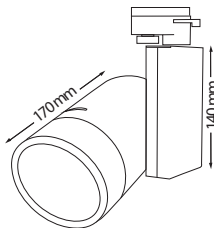

PROJECTEUR SUR RAIL
TOKYO 30W

IP20 850°

Notre produit TOKIO est un projecteur LED en saillie, équipé d'un adaptateur afin d'être installé sur un rail 3 allumages (rail « Chambord »), équipé d'une puce LED de technologie COB 30 watts. D'une puissance de 30 watts et utilisant une source LED, ce projecteur sur rail offre un rendement lumineux élevé associé à une faible consommation énergétique.

Son système de double orientation, permettant de diriger la lumière sur de multiples points, rend ce produit particulièrement adapté à l'éclairage de centres commerciaux et de magasins.

Angle d'ouverture 45°

1m	1275 LUX	167.82cm
2m	300 LUX	335.64cm
3m	135 LUX	503.46cm

Référence	Teinte	Code	Puissance	Lumens	Prix
TOKYO 30W	4000°K	700037	30W	2680 lm	209,90 €