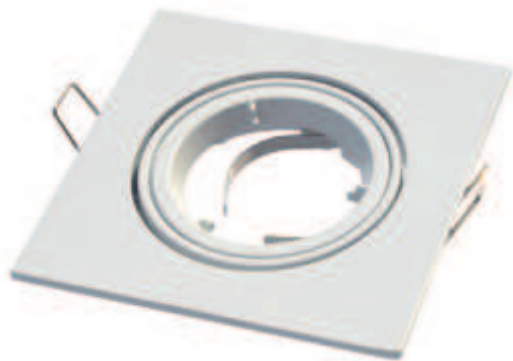

KART SPOT ENCASTRÉ QUART DE TOUR

Spot encastré carré basculant à 25° en fonte d'aluminium. Colerette carrée ¼ de tour, Blanc et Alu

Disponible en MR 16 ou en GU10

Désignation	Code	Prix
KART BLANC MR16	701040	17,40 €
KART Nickel satin MR16	701041	18,40 €
KART BLANC GU10	701042	23,20 €
KART Nickel satin GU10	701043	24,20 €