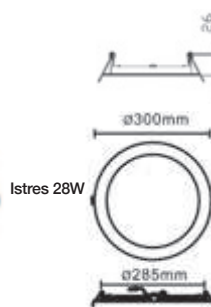

ISTRES 28 WATTS BBC DIMMABLE

Référence	Code	Température de couleur	Puissance	Lumens	Ø Perçage	Dimensions	Prix
ISTRES 28W 4000°K	700823	4000°K	28 watts	2440 lm	Ø285 mm	Ø300 H26mm	159,90 €
ISTRES 28W 3000°K	700824	3000°K	28 watts	2298 lm	Ø285 mm	Ø300 H26mm	159,90 €