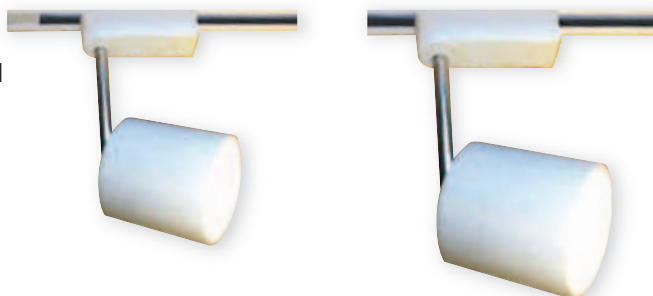

MONZA R - SPOTS RONDS SUR RAIL 230V 7W ET 12W

Notre gamme MONZA et BARI regroupe 6 appareils d'éclairage intégrant des puces LED COB de marque CREE. Quatre sont conçus pour être adaptés sur un rail trois allumages (type CHAMBORD), proposés en rond ou en carré, en 7 et 12 watts. Deux sont en version suspendues, rond ou carré pour une puissance de 12 watts. Ces appareils sont parfaits pour l'habitat ou le commerce.

ADAPTATEUR TRI