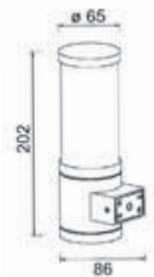

Pour lampe FLUO d'une longueur de 15 cm maximum.
Culot E27
1 x E27
15W
850° - IP54

Référence	Code	Prix
NANTES	160500	69,90 €