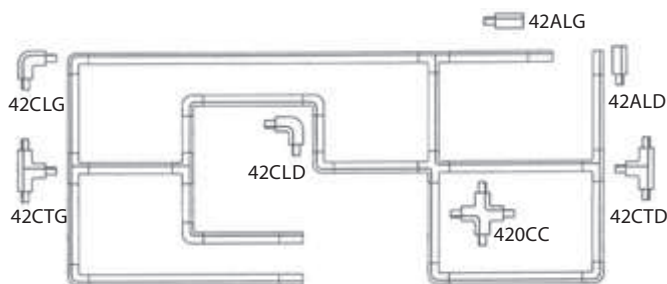

Le schéma ci-contre illustre cette particularité technique et renseigne sur le choix des accessoires en page 91.