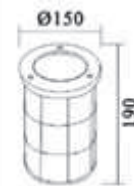

DREUX COB 10W

▼ 2000 kgs IK10 4000°K 987 lm 316L IP65

Notre gamme DREUX COB se compose de 3 encastrés de sol, de 3 puissances différentes (10W, 20W et 30W, disponibles en 4000°k), équipés de puces LED COB de marque CREE, d'une collerette INOX 316L, livrés avec une boîte de dérivation étanche double sortie. Cet appareil est idéal pour mettre en valeur tous types d'espaces extérieur.