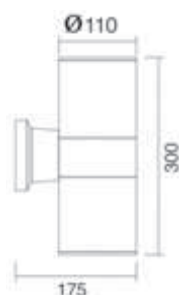

NOGENT 20W

4000°K 10W IP54

Notre gamme NOGENT LED 20W ET 40W regroupe deux appliques LED équipées de puces LED COB de marque CREE et d'un corps aluminium de couleur gris anthracite. Eclairage direct / indirect.

Référence	Code	Puissance	Lumens	Teinte	Couleur	Prix
NOGENT 20	702049	2X10W	1960 lm	4000°K	Gris anthracite	133,90 €

NOGENT 40W

10W IP54

Référence	Code	Puissance	Lumens	Teinte	Couleur	Prix
NOGENT 40	702050	2 X 20W	3920 lm	4000°K	Gris anthracite	197,90 €