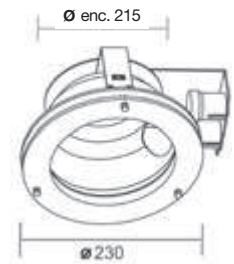

AIX

850° - IP20
ø 215 mm diamètre d'encastrement

Référence	Code	Prix
AIX ECO ELF 218	159521	81,90 €
AIX ECO ELF 226	159531	81,90 €

DAX

850° IP20
ø 215 mm diamètre d'encastrement

Référence	Code	Prix
DAX ECO ELF 218	159541	81,90 €
DAX ECO ELF 226	159551	81,90 €

LYON

850° - IP20
ø 215 mm diamètre d'encastrement

Référence	Code	Prix
LYON ECO ELF 218	159561	81,90 €
LYON ECO ELF 226	159571	81,90 €

Les allumages répétitifs réduisent considérablement la durée de vie des lampes fluos.
En conséquence, la garantie ne sera pas appliquée aux installations combinées à des détecteurs de présence.