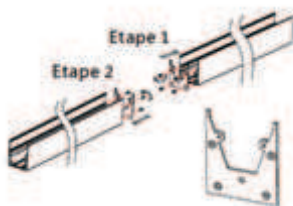

APPLIQUE (MIKA-A)

EMBOUT (MIKA-E)

COUDE 90° (MIKA-C40)

JONCTION EN LIGNE (MIKA-JL)

STRUCTURE HYDRA

COULEUR BLANC

- Structure porteuse et capot réalisés en aluminium extrudé.
- Modules fluorescents de puissance 18W, 36 ou 58W avec réflecteur laqué blanc et grille métallique blanche.
- Module T.B.T. de 250 mm complet avec spot saillie Vallauris.
- Capot à monter sur module fluo. avec spot ARCACHON GU10 ou ANGERS PAR 20.
- Structure câblée en double allumage.
- Peinture poudre polyester pour profilé et accessoires.