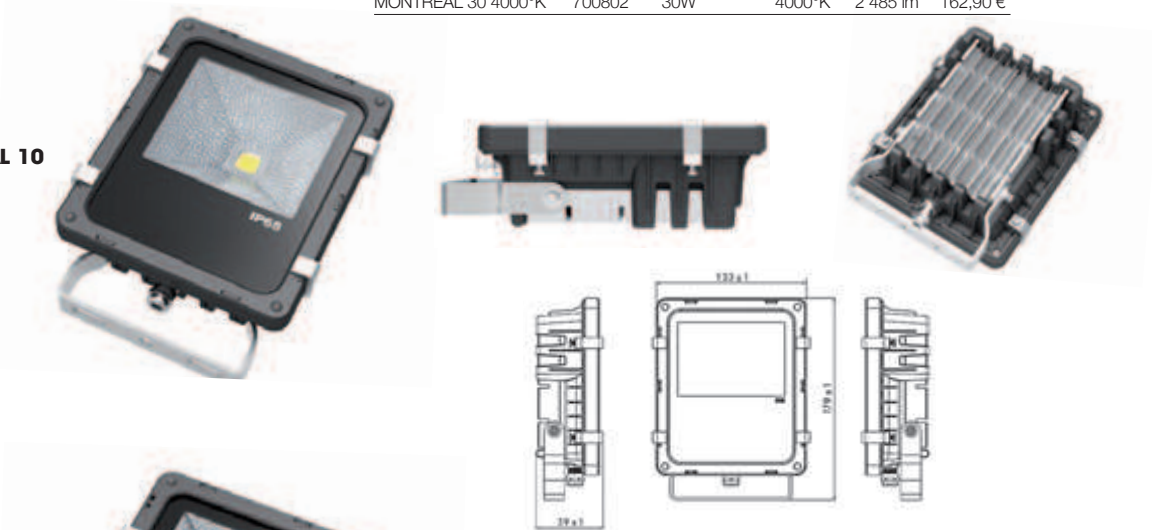

MONTREAL 30

MONTREAL 10 ET 30

Fabriqué à partir de matériaux de qualités, équipés d'un réflecteur en aluminium, d'un verre trempé et d'un dissipateur thermique en fonte d'aluminium, nos projecteurs LED MONTREAL se déclinent en 10, 30, 50, 70, 100 et 200 watts .Leurs performances et leurs rendements lumineux permettront d'éclairer tout type de bâtiment, tout en assurant d'importantes économies d'énergie.

Référence	Code	Puissance	Teinte	Lumens	Prix
MONTREAL 10 3000°K	700801	10W	3000°K	728 lm	66,90 €
MONTREAL 10 4000°K	700800	10W	4000°K	792 lm	66,90 €
MONTREAL 30 3000°K	700803	30W	3000°K	2 235 lm	162,90 €
MONTREAL 30 4000°K	700802	30W	4000°K	2 485 lm	162,90 €

MONTREAL 10