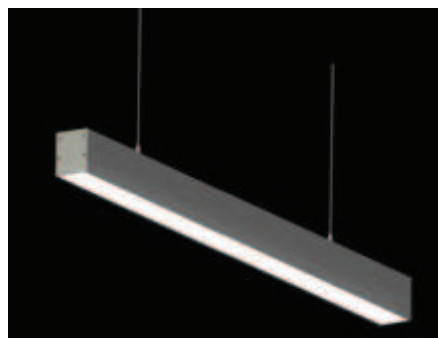

Livré avec diffuseur et possibilité en option de commander des diffuseurs de 6 mètres de long.

Les + produits :

- Trois versions :
 - Suspendue
 - Saillie
 - Applique
- Corps en aluminium : couleur RAL9016
- Possibilité de commander les diffuseurs en rouleau de 6 mètres
- Excellent rendement lumineux (jusqu'à près de 4000 lumens)
- Cablage double allumage