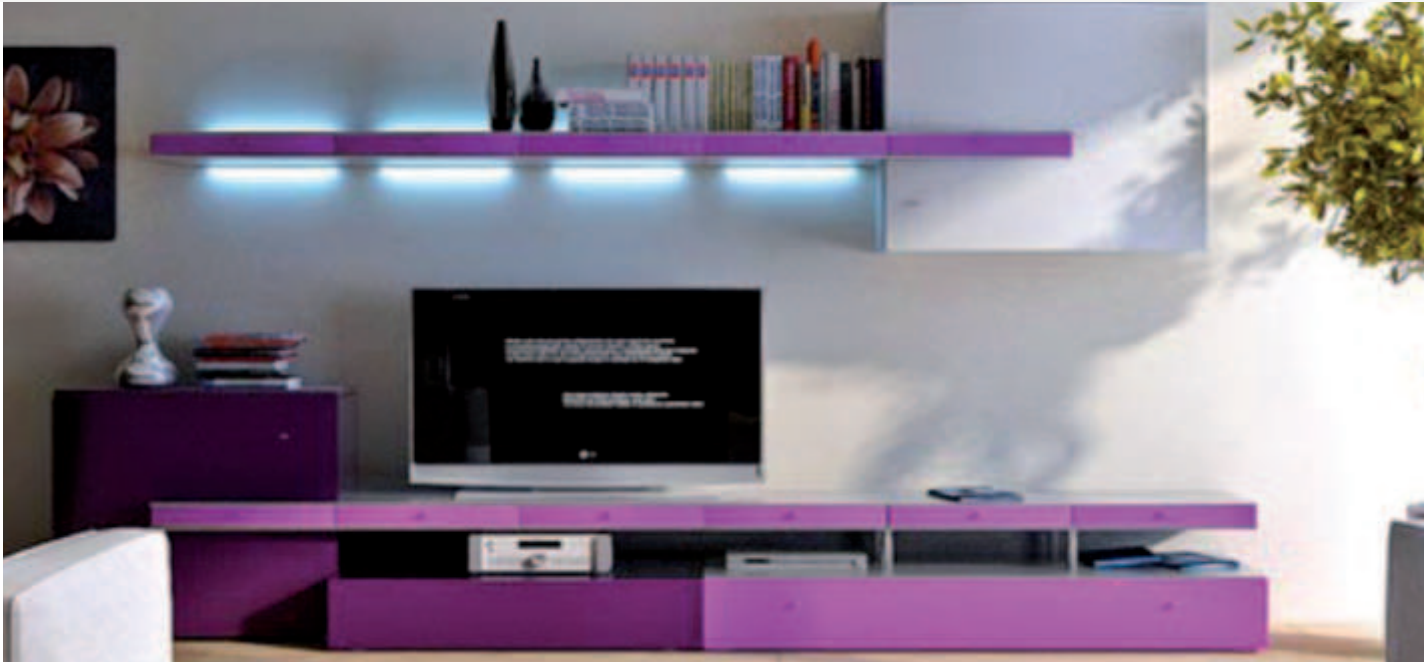

Référence	Code	Longueur	Prix
PROFIL 1	700600	2000 mm	69,80 €
EMBOUT 1	700601	-	2,35 €

Référence	Code	Longueur	Prix
PROFILE 6	700599	2000 mm	69,80 €
EMBOUT 6	700598	-	2,35 €

BANDEAUX LED RIGIDES

Notre gamme SLIM regroupe deux réglattes LED de 500 mm et 900 mm, d'une puissance de 6 watts et 10 watts, disponibles en 4000°K. Son driver d'une puissance de 30 watts permettra d'accueillir toute une série de réglattes. Grâce aux fixations par clip et aux accessoires jonction en ligne et connecteur d'angle, notre gamme SLIM permettra de mettre parfaitement en valeur tout type d'espace. Nos SLIM s'allument par contact manuel grâce à l'interrupteur tactile gradable sur trois niveaux d'intensité.