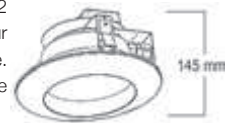

Référence	Blanc	Bleu	Prix
ROUVENAC 2X26 ELF + lampes	158001	158006	91,70 €