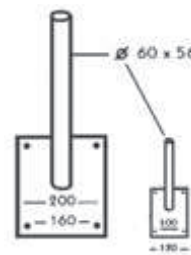

PA 200 / 600 / 1200 / 2000

Poteaux métallique ø 60 mm. Hauteur : 200, 600, 1200 mm, 2000 mm. Peinture époxy noir.

Référence	Hauteur	Code	Prix
PA 200	200 mm	090075	51,40 €
PA 600	600 mm	090085	72,90 €
PA 1200	1200 mm	090095	104,80 €
PA 2000	2000 mm	090105	115,90 €

PA 2000
Platine : 250 x 250
Entraxe : 200