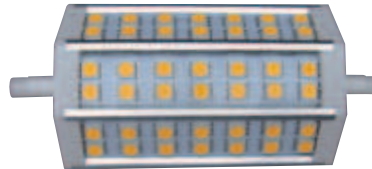

RS7 LED 10W 118 M

Type	Puissance	Code	Lumens	Prix
R7S	10W 4000K	700620	900 lm	46,30 €
R7S	10W 6000K	700621	993 lm	46,30 €