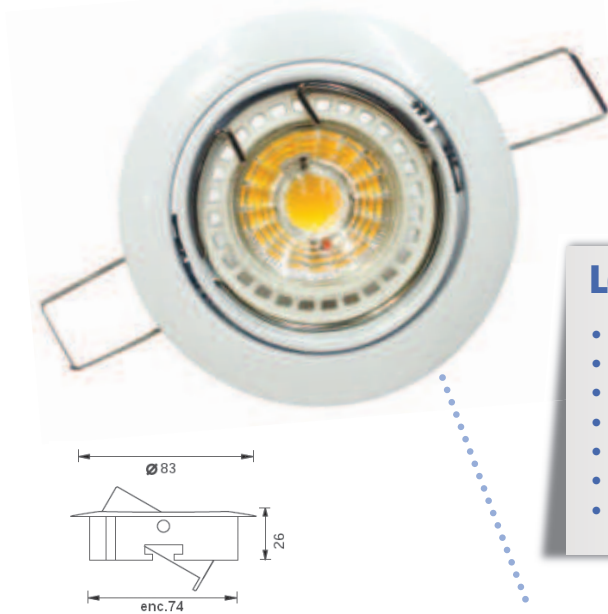

DIAMANT SAILLIE 360

Notre DIAMANT SAILLIE 360° est un produit possédant une collerette blanche, et une puce LED CREE COB 10W, restituant un bon flux lumineux pour une consommation énergétique faible et une durée de vie de 50 000 heures. Intégrant une puce LED de technologie COB et d'un réflecteur en aluminium, ce produit orientable à 360° offre la possibilité d'éclairer n'importe quel point de l'espace.

Les produits :

- Puce LED COB 10W CREE haute luminance. Equivalence 50W halogène.
- Equipé d'un réflecteur aluminium
- Dissipateur thermique extrudé de faible hauteur
- Orientable à 165°
- Disponible en 4000°K
- Couleur de collerette BLANC MAT RAL9016
- Garantie 2 ans

Référence	Code	Couleur	teinte	Dimensions	Puissance	Lumens	Prix
DIAMANT S 360	702032	BLANC MAT	4000°K	87X66	10W	872 lm	77,80 €

RUBIS KIT 6W LED

Le produit RUBIS est un kit composé d'un spot encastré orientable en fonte d'aluminium de couleur blanc, livré avec une douille GU10 à connection rapide et une lampe GU10 LED 6W (permettant de remplacer les lampes halogènes 50 Watts) intégrant une puce LED OSRAM.