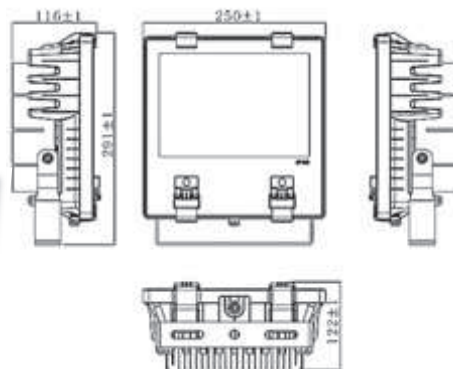

MONTREAL 70

Les produits :

- Corps noir haute densité, très résistant
- Dissipateur thermique équipé des d'aillettes en fonte
- Vis et écrous INOX 316L
- Joints silicone grande épaisseur
- Puce LED COB haute luminance
- Crochets de fixation en acier pour une étanchéité parfaite
- Verre trempé
- Driver étanche moulé et résiné
- Durée de vie de 50 000 heures
- Angle d'ouverture 120°
- Garantie 2 ans
- Réflecteur aluminium (haute réflexion > 92 %)
- Version RGB / détecteur de présence / grande puissance
- Température de couleur 3000°K / 4000°K
- Design moderne et épuré