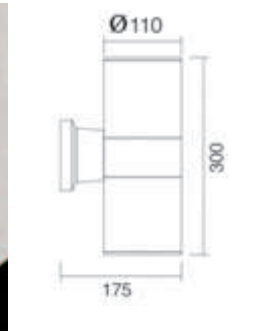

Référence	Code	Puissance	Lumens	Teinte	Couleur	Prix
NOGENT 40	702050	2 X 20W	3920 lm	4000°K	Gris anthracite	197,90 €