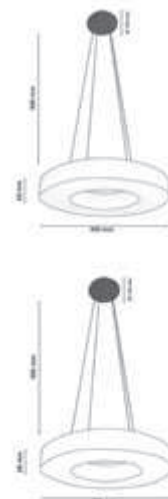

FLORENCE

Notre gamme FLORENCE se compose de deux suspensions décoratives LED, d'une puissance de 14 et 18 watts, équipées de puces LED disponibles en 4000°K. Ces suspensions intégrant la technologie LED, associant durée de vie de plus de 30 000 heures à d'importantes économies d'énergie, se fixent facilement grâce à leur patère aluminium et permettront de mettre en valeur votre intérieur.

Désignation	Code	Dimensions	Teinte	Puissance	Lumens	Prix
Florence 400	701830	Ø400	4000°K	14W	1162 lm	126,90 €
Florence 480	701831	Ø480	3000°K	18W	1494 lm	138,70 €