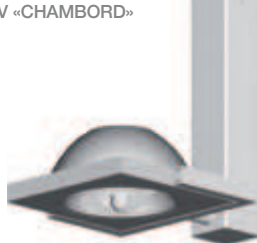

TOULON 1/01 • TOULON 1 LED 01 / SUR PATÈRE

Plafonnier sur patère en aluminium pour lampe AR111 de 50W 12V maxi ou LED. Système "cardan" permettant une orientation de la lampe. Transformateur électronique incorporé. Couleur : Alu

RAIL 230V «CHAMBORD»