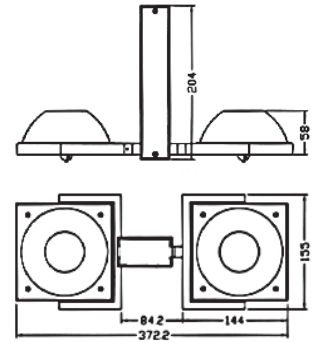

TOULON 1/01 • TOULON 1 LED 01 / SUR PATÈRE

Plafonnier sur patère en aluminium pour lampe AR111 de 50W 12V maxi ou LED. Système "cardan" permettant une orientation de la lampe. Transformateur électronique incorporé. Couleur : Alu

RAIL 230V «CHAMBORD»

Référence	code	Prix
TOULON 1/01*	181110	153,80 €
TOULON 1 LED 01*	182110	273,40 €

* lampes QR 111 non comprises

TOULON 2/01 • TOULON 2 LED 01/ SUR PATÈRE

Plafonnier sur patère en aluminium pour lampe AR111 de 50W 12V maxi ou LED. Système "cardan" permettant une double orientation des lampes. Transformateur électronique incorporé. Couleur : Alu.

Référence	code	Prix
TOULON 2/01	181120	185,10 €
TOULON 2 LED 01	182120	516,80 €

TOULON 4/01 • TOULON 4 LED 01 / SUR PATÈRE

Plafonnier sur patère en aluminium pour lampe AR111 de 50W 12V maxi ou LED. Système "cardan" permettant une double orientation des lampes. Transformateurs électroniques incorporés. Couleur alu.

Référence	code	Prix
TOULON 4/01*	181130	414,90 €
TOULON 4 LED 01*	182130	1025,30 €

* lampes QR 111 non comprises