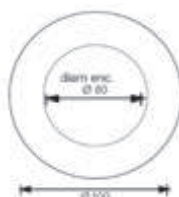

Dichroïque ø 50

Culot : culot GU5,3 - 20 à 50W - 12V

850° - IP20

Dimensions : ø ext. 100 mm - Enc. 80 mm

Version "KIT CHANTIER" : nous consulter

Référence	Code	Prix
PARENTIS BLEU	050186	32,50 €