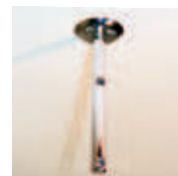

100 TL

TENDEUR
EN LIGNE
Code : 140330
Prix : 41,90 € (la paire)

100 IL

TENDEUR EN LIGNE
AVEC ISOLATEUR
Code : 140340
Prix : 58,20 € (la paire)

100 FMI

FIXATION MURALE ORIENTABLE
AVEC TENDEUR
ET ISOLATEUR
Code : 140410
Prix : 63,60 € (la paire)