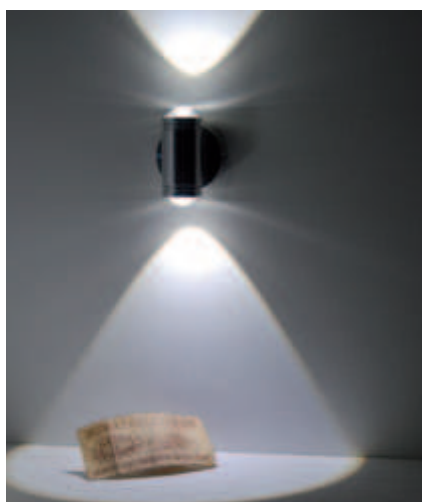

MINI SPOTS

Référence	Code	Puissance	Lumens	Prix
Berlin	120018	3W	252 lm	69,00 €
Berlin DI*	120028	3W	252 lm	79,00 €
Munich	120038	6W	517 lm	89,00 €

*Driver incorporé

Munich