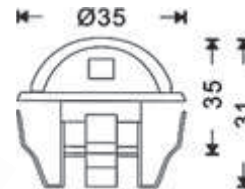

Désignation	Couleur	Teinte de led	Code	Prix
KIT LIMOUSIN	Alu	4000°K	701921	229,70 €

Longueur de câble : 1 mètre

DRIVER
et
connectique