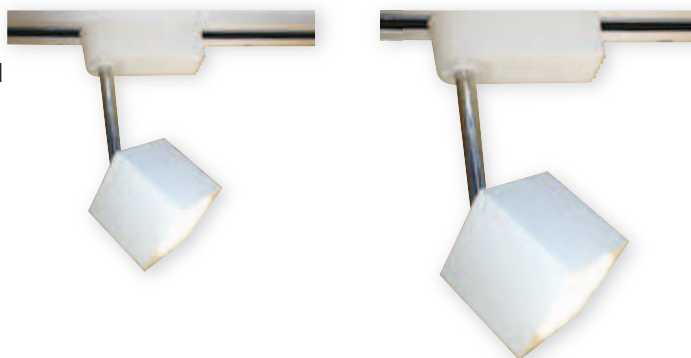

BARI R - SPOTS CARRÉS SUR RAIL 230V 7W ET 12W

ADAPTATEUR TRI