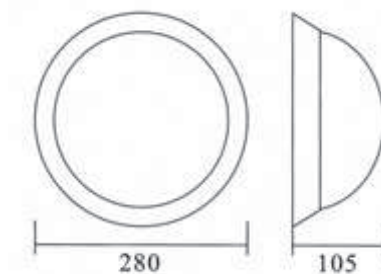

Référence	Code	Puissance	Lumens	Prix
AJACCIO	092141	12W	996 lm	114,90 €