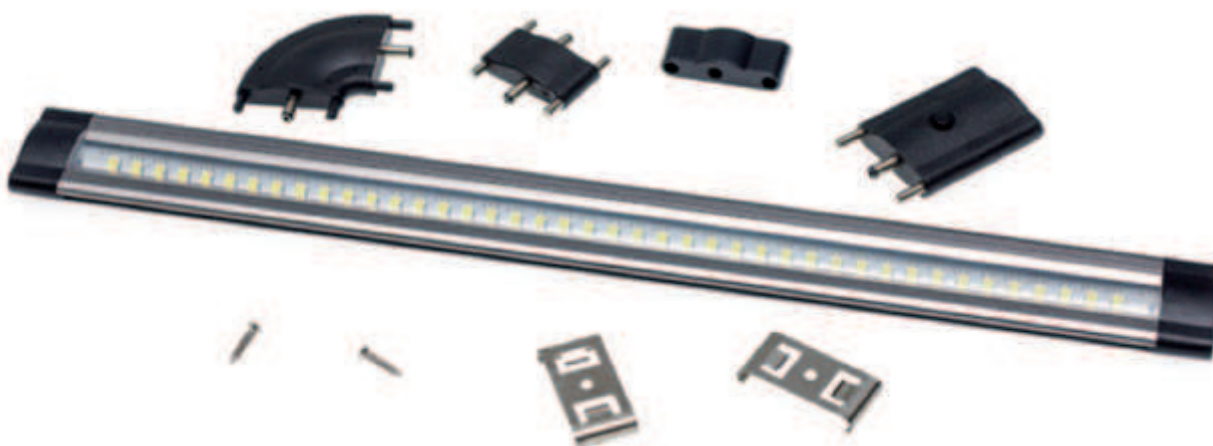

Référence	Code	Longueur	Prix
PROFIL 1	700600	2000 mm	69,80 €
EMBOUT 1	700601	-	2,35 €

Référence	Code	Longueur	Prix
PROFILE 6	700599	2000 mm	69,80 €
EMBOUT 6	700598	-	2,35 €

BANDEAUX LED RIGIDES

Notre gamme SLIM regroupe deux réglattes LED de 500 mm et 900 mm, d'une puissance de 6 watts et 10 watts, disponibles en 4000°K. Son driver d'une puissance de 30 watts permettra d'accueillir toute une série de réglattes. Grâce aux fixations par clip et aux accessoires jonction en ligne et connecteur d'angle, notre gamme SLIM permettra de mettre parfaitement en valeur tout type d'espace. Nos SLIM s'allument par contact manuel grâce à l'interrupteur tactile gradable sur trois niveaux d'intensité.

Référence	code	Description	Poids	Puissance	Nbre LED	Dimensions ext.	Lumens	Prix
SLIM 500	701852	Réglettes LED 500 mm 6W 4000°K Alu anodisé + polycarbonate	170g	6 watts	70	500 mm W30*H8mm	470 lm	48,80 €
SLIM 900	701853	Réglettes LED 900 mm 10W 4000°K Alu anodisé + polycarbonate	300g	10 watts	126	900 mm W30*H8mm	840 lm	84,90 €
SLIM JL	701850	Jonction en ligne	-	-	-	-	-	4,60 €
SLIM CL	701851	Connecteur d'angle	-	-	-	-	-	4,60 €
SLIM AL	701854	Interrupteur tactile pour gradation	-	-	-	-	-	28,70 €
SLIM TR	701855	Driver réglettes LED MAX 30W 2m cable + EU plug + "JACK" DC connecteur	-	-	-	-	-	42,90 €
SLIM RF	701856	Câble 1 mètre avec double connecteur	-	-	-	1000 mm	-	6,90 €