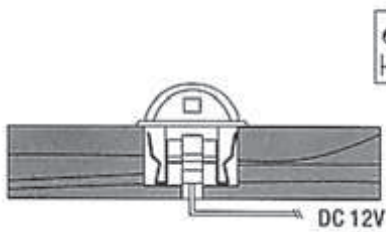

*Le contrôleur est utilisé pour régler la couleur RGB