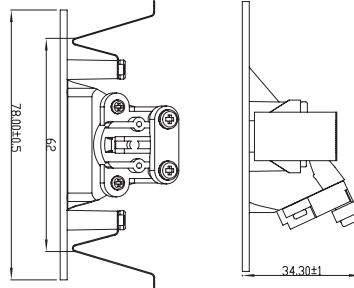

ASCAIN COB ENCASTRÉ MURAL LED

Encastré mural LED livré avec son driver, équipé d'une puce COB, spécialement conçu pour le balisage. Ce produit, de couleur aluminium, mettra en valeur de nombreux espaces grâce à son flux de 150 lm. Sa dimension vous permettra de l'intégrer dans une boîte d'encastrement classique de diamètre 65 mm.

Prévoir la localisation pour le driver.

Étudié pour s'intégrer dans vos boîtes d'encastrement diamètre 65 mm.

Référence	Code	Couleur	Puissance	Lumens	Prix
ASCAIN COB	702023	Aluminium	2.2 W COB	150	52,00 €