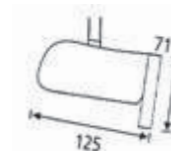

Hal PAR 20 50W
ou R63 E27 75W
850° - IP20

Désignation	Référence	Blanc	Alu	Prix
ANGERS Sur adaptateur Chambord	ANGERS 02	160111	160118	61,70 €