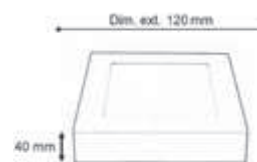

NON DIMMABLE

ISTRES SAILLIE ROND ET CARRÉ

Notre gamme ISTRES SAILLIE se compose de quatre encastrés extra-plat saillie, comprenant leur driver, de deux puissances 9W et 22 watts, ainsi que deux dimensions différentes.

Collerette BLANC MAT RAL9016

NON DIMMABLE

22W

9W

NON DIMMABLE

22W

9W

Désignation	Puissance	Teinte	code	Lumens	Ø Perçage	Dimensions	Prix
ISTRES S CAR 9W BP	9W	4000°K	701080	840 lm	-	120X120 H40 mm	79,90 €
ISTRES 9 S BBP	9W	4000°K	701078	840 lm	-	Ø120 H40 mm	79,90 €
ISTRES S CAR 22W BP	22W	4000°K	701079	2298 lm	-	220X220 H40 mm	129,90 €
ISTRES 22 S BBP	22W	4000°K	701077	2298 lm	-	Ø220 H40 mm	129,90 €