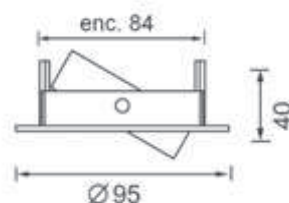

GU/GZ 10 - 50W - 230V

85° - IP20 - ø ext. 95 mm -

enc. 84 mm - 2 x 25°

Version Kit :

1 spot DIGNE Blanc

avec 1 lampe GU10 50W-230V

ou 1 spot AUCH B11

avec 1 lampe GU 10 FLUO 11W

SPOT SEUL		
Désignation	Code	Prix
DIGNE BLANC	110271	16,90 €
DIGNE ALU	110277	16,90 €
DIGNE CHROME	110279	19,90 €
DIGNE DORE	110278	19,90 €

KIT		
Désignation	Code	Prix
Kit DIGNE BLANC	550271	19,30 €
Kit DIGNE ALU	550277	19,30 €
Kit DIGNE CHROME	550279	22,70 €
Kit DIGNE DORE	550278	22,70 €

ACCESSOIRE		
désignation	Code	Prix
BAG 82/88	058288	4,90 €