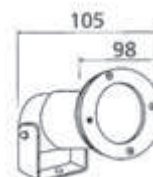

Option :

- Piquet.
- Transformateur 50 TR
  pour version T.B.T. A câbler avec câble souple HO5RNF

Dichroïque ø50 12V - 50W
GU10 230V - 50W
IP65

Référence	Code	Prix
AMIENS TBT	090205	49,20 €
AMIENS GU10	090245	52,60 €
Joint pour AMIENS (pour maintenance)	091406	11,50 €
Piquet pour AMIENS	090215	9,20 €