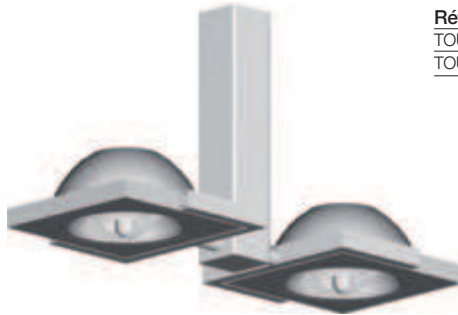

TOULON 2/01 • TOULON 2 LED 01/ SUR PATÈRE

Plafonnier sur patère en aluminium pour lampe AR111 de 50W 12V maxi ou LED. Système "cardan" permettant une double orientation des lampes. Transformateur électronique incorporé. Couleur : Alu.

Référence	code	Prix
TOULON 2/01	181120	185,10 €
TOULON 2 LED 01	182120	516,80 €