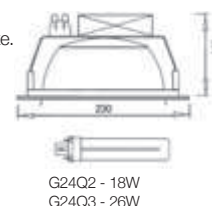

PAU

Version
KIT
avec lampes

Encastré avec **appareillage incorporé** classe B2 et compensé pour lampe 18W ou 26W en position horizontale, version duo. Equipé d'un réflecteur haute performance, métallisé sous vide. Etrier en acier avec pattes de fixation réglables, connectique rapide. Colletterte métallique de couleur blanche.

Version KIT : livré avec lampes 84-4000° K Blanc de luxe.

850° IP20 - ø 215 mm diamètre d'encastrement

Référence	Code	Prix
PAU ECO ELF 218	155111	80,90 €
PAU ECO ELF 226	155131	80,90 €

BORDEAUX / BRANDO

Version
KIT
avec lampes

Encastré avec **appareillage incorporé** classe B2 et compensé pour lampe 18W ou 26W en position horizontale, version duo. Equipé d'un réflecteur haute performance, métallisé sous vide. Etrier en acier avec pattes de fixation réglables, connectique rapide. Croix anti-éblouissant sablé*.

Colletterte métallique de couleur blanche.

Version KIT : livré avec lampes 84-4000°K Blanc de luxe.

850° IP20 - ø 215 mm diamètre d'encastrement

Référence	Code	Prix
BORDEAUX ECO ELF 218	153111	80,90 €
BORDEAUX ECO ELF 226	153131	80,90 €

Les allumages répétitifs réduisent considérablement la durée de vie des lampes fluos.
En conséquence, la garantie ne sera pas appliquée aux installations combinées à des détecteurs de présence.