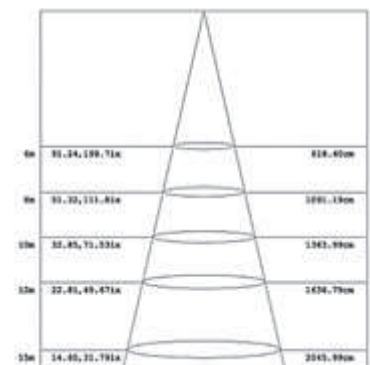

IRON 100 W

CREE 230V

Notre gamme IRON regroupe 16 suspensions industrielles LED, au design moderne et épuré, proposées en 4 puissances différentes, 100 watts, 200 watts, 300 watts et 500 watts, équipées de puces LED CREE, ces suspensions IP65 sont équipées de vis et écrous 316L, d'un dissipateur thermique haute performance, et de 4 réflecteurs offrant 4 possibilités d'angles d'ouverture : 25° / 45° / 60° / 90°. Fixation par patère ou suspendue, ces produits associent durée de vie supérieure à 30 000 heures à une consommation énergétique très faible.

Teinte de led 4000°K
Etanchéité IP65
Vis et écrous 316L
Durée de vie : entre 30 000 et 50 000 heures
Garantie 2 ans
Couleur Noire
Possibilité de choisir un réflecteur de 25, 45, 60 ou 90°

Référence	Code	Réflecteur	Lumens	Prix
IRON 100 BP 25	220211	25°	9102 lm	697,60 €
IRON 100 BP 45	220212	45°	9356 lm	697,60 €
IRON 100 BP 60	220213	60°	9612 lm	697,60 €
IRON 100 BP 90	220214	90°	9867 lm	697,60 €