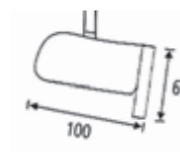

ARCACHON

Spot saillie pour lampe. Blanc, Alu.

GU/GZ10 ø 50
GU / GZ 10 - 50W - 230V
850° - IP20

Désignation	Référence	Blanc	Alu	Prix
ARCACHON Sur adaptateur Chambord	ARCACHON 02	110331	110338	59,10 €

EN OPTION ARCACHON LED

Possibilité d'ajouter une lampe LED.

ANGERS

Spot pour lampe PAR 20 ou R63 - Blanc, Alu.

Hal PAR 20 50W
ou R63 E27 75W
850° - IP20

Désignation	Référence	Blanc	Alu	Prix
ANGERS Sur adaptateur Chambord	ANGERS 02	160111	160118	61,70 €

SAUMUR

Spot pour lampe PAR 30. Blanc, Alu.

Hal PAR 30 100W E27 / 230V
850° - IP20

Désignation	Référence	Blanc	Alu	Prix
SAUMUR sur adaptateur Chambord	SAUMUR 02	160131	160138	61,70 €