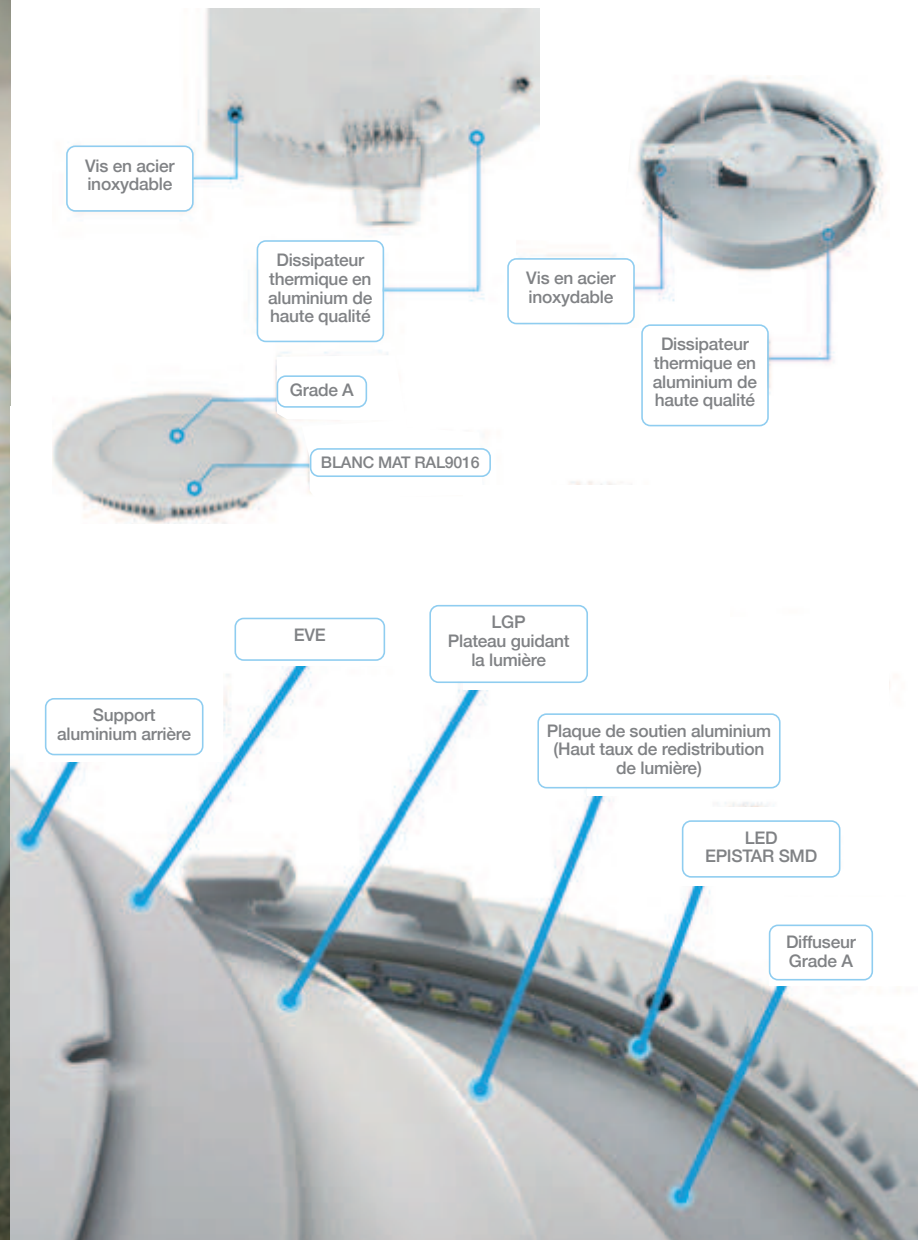

ITRAS, la référence en matière de DOWNLIGHT

Innovation : Itras est le 1er fabricant français à avoir lancé le downlight LED extra-plat en France en 2009.

La gamme la plus large du marché : ITRAS, la solution à toutes les demandes. Des composants de qualité, une finition soignée sur l'ensemble de notre gamme développée en 8 puissances 5W, 8W, 9W, 15W, 20W, 22W, 28W, 7 dimensions, en saillie rond et carré, en 3000°K et 4000°K.

Plus de 15 000 downlight fabriqués sur nos chaînes de production chaque mois.