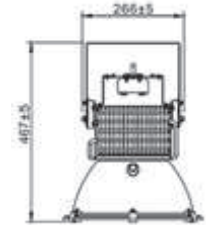

IRON 200 W / 300 W / 500 W

230V

IK07

IP65

IRON 200 W

Référence	Code	Réflecteur	Lumens	Prix
IRON 200 BP 25	220216	25°	18240 lm	1396,50 €
IRON 200 BP 45	220217	45°	18390 lm	1396,50 €
IRON 200 BP 60	220218	60°	18700 lm	1396,50 €
IRON 200 BP 90	220219	90°	18930 lm	1396,50 €