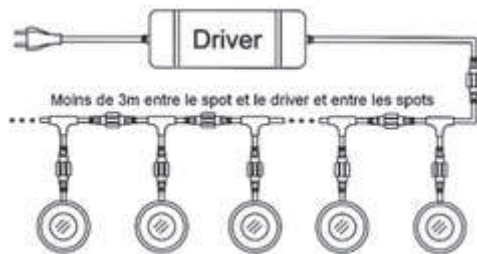

DRIVER
et
connectique

CASTRES

Mini encastré LED basculant de 20 à 60°. Corps en aluminium.

Puissance : 1 watt. Livré avec son driver. Couleur : alu.
850° - IP20

Dimensions : ø ext. 52 mm - enc. 44 mm - H = 25mm