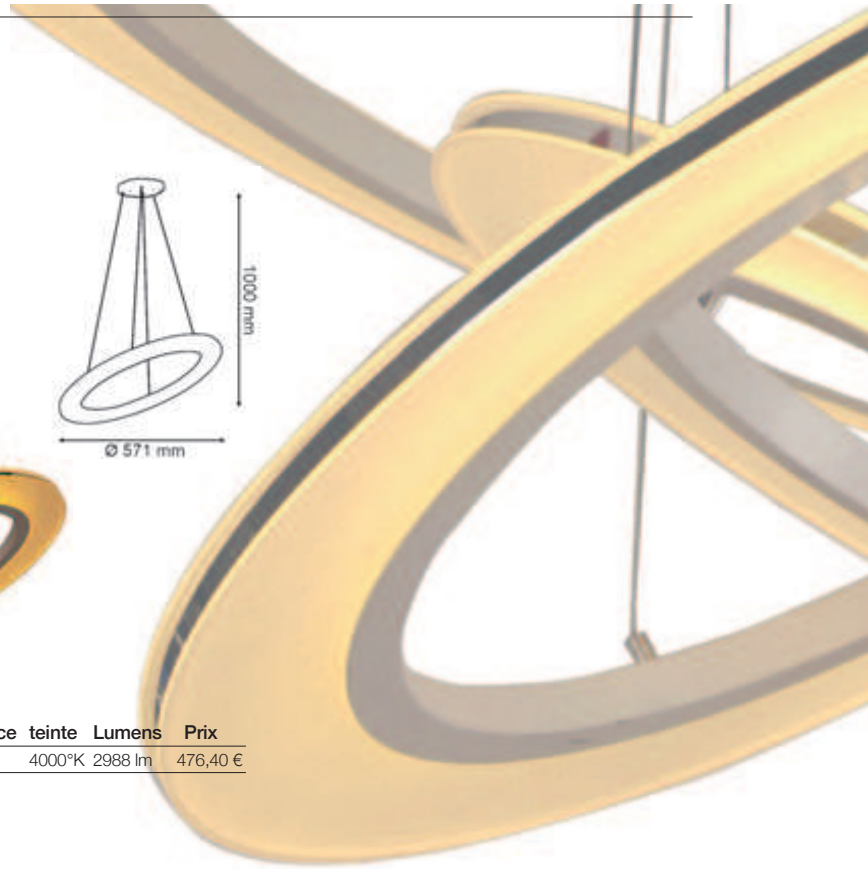

Commande minimum : 10 pièces

CONCORDE EXTERIEUR ALU / INTERIEUR ROUGE

Notre CONCORDE extérieur alu / intérieur rouge est équipée d'une douille E27, pouvant intégrer notamment une lampe LED se décline en deux diamètres : 45 centimètres ou 70 centimètres.

Désignation	Code	Diamètre	Prix
CONCORDE 45	701862	Ø45	278,40 €
CONCORDE 70	701863	Ø70	697,60€

Commande minimum : 10 pièces

VENEZIA LED I ET III

Désignation	Code	Dimensions	Puissance	teinte	Lumens	Prix
VENEZIA I	701820	Ø571 - Haut.1 mètre	36W	4000°K	2988 lm	476,40 €