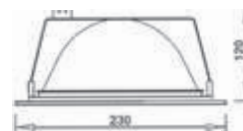

DIEPPE 70W /150W

Spot encastré fixe en aluminium, avec verre trempé pour lampe à iodure métallique 70 ou 150W. Blanc.

Version Kit 70 ou 150W :

- 1 spot DIEPPE
- 1 platine (page 71)
- 1 lampe I.M / U.V stop
- T°C 4000°K
- Diamètre d'encastrement ø 210 mm

Appareil seul			Kit Ferro		Kit Elect	
Puissance	Code	Prix	Code	Prix	Code	Prix
70W	070321	45,40 €			470211	189,90 €
150W	070311	45,40 €	370311	132,90 €	470311	189,90 €

CAEN 70W / 150W

Spot encastré basculant 60° en fonte d'aluminium, verre trempé pour lampe à iodure métallique 70 ou 150W. Blanc.

1. R7S 118 mm 200W
   - 850° IP20
   - Ext = 145 x 230 mm
   - enc. 130 x 220 mm
2. HQITS 70/150W
   - 850° - IP20
   - 130 x 220 mm
   - ext. 145 x 230 mm

Version Kit 70 ou 150W :

- 1 spot CAEN
- 1 platine
- 1 lampe I.M / U.V stop / tc° 4000°K

Appareil seul			Kit Ferro		Kit Elect	
Puissance	Code	Prix	Code	Prix	Code	Prix
70W	070181	48,05 €			470181	189,90 €
150W	070221	47,90 €	370221	132,90 €	470221	219,90 €

CAEN 200 (HALOGÈNE OU LED)

Spot encastré basculant 60° en fonte d'aluminium, verre trempé pour lampe halogène 200W. Blanc

- R7S 118 mm 200W
- 850° IP20
- Ext = 145 x 230 mm
- enc. 130 x 220 mm

Référence	Code	Prix
CAEN 200	070181	48,05 €

LAMPE LED POUR CAEN

Dimension : 118 mm

Type	Puissance	Teinte	Code	Prix
R7S	10W	4000°K	700620	46,30 €
R7S	10W	6000°K	700621	46,30 €