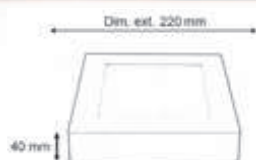

NON DIMMABLE

ISTRES SAILLIE ROND ET CARRÉ

Notre gamme ISTRES SAILLIE se compose de quatre encastrés extra-plat saillie, comprenant leur driver, de deux puissances 9W et 22 watts, ainsi que deux dimensions différentes.

Collerette BLANC MAT RAL9016

NON DIMMABLE

22W

9W

NON DIMMABLE

22W

9W

Désignation	Puissance	Teinte	code	Lumens	Ø Perçage	Dimensions	Prix
ISTRES S CAR 9W BP	9W	4000°K	701080	840 lm	-	120X120 H40 mm	79,90 €
ISTRES 9 S BBP	9W	4000°K	701078	840 lm	-	Ø120 H40 mm	79,90 €
ISTRES S CAR 22W BP	22W	4000°K	701079	2298 lm	-	220X220 H40 mm	129,90 €
ISTRES 22 S BBP	22W	4000°K	701077	2298 lm	-	Ø220 H40 mm	129,90 €