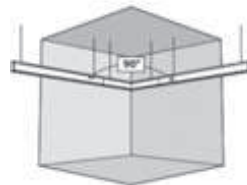

APPLIQUE (MIKA-A)

EMBOUT (MIKA-E)

COUDE 90° (MIKA-C40)

JONCTION EN LIGNE (MIKA-JL)

STRUCTURE HYDRA

COULEUR BLANC

- Structure porteuse et capot réalisés en aluminium extrudé.
- Modules fluorescents de puissance 18W, 36 ou 58W avec réflecteur laqué blanc et grille métallique blanche.
- Module T.B.T. de 250 mm complet avec spot saillie Vallauris.
- Capot à monter sur module fluo. avec spot ARCACHON GU10 ou ANGERS PAR 20.
- Structure câblée en double allumage.
- Peinture poudre polyester pour profilé et accessoires.