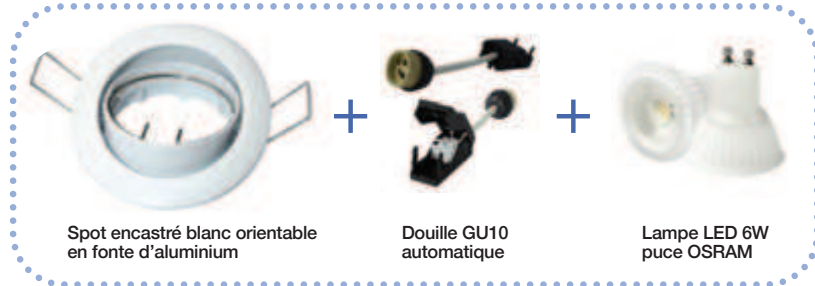

Référence	Code	Couleur	teinte	Dimensions	Puissance	Lumens	Prix
DIAMANT S 360	702032	BLANC MAT	4000°K	87X66	10W	872 lm	77,80 €

RUBIS KIT 6W LED

Le produit RUBIS est un kit composé d'un spot encastré orientable en fonte d'aluminium de couleur blanc, livré avec une douille GU10 à connection rapide et une lampe GU10 LED 6W (permettant de remplacer les lampes halogènes 50 Watts) intégrant une puce LED OSRAM.

Les produits :

- Spot encastré orientable blanc (fonte d'aluminium) - IP20
- Puce LED OSRAM
- Durée de vie de la lampe : 25 000 heures
- Angle d'ouverture 50°
- IRC>80
- Faible consommation : 6 watts
- Garantie 2 ans