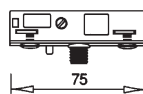

240 AD

ADAPTATEUR À CÂBLER AU PAS M10

Blanc : Code 050591 Prix : 6,90 €
Noir : Code 050595 Prix : 6,90 €
Gris Alu : Code 050598 Prix : 6,90 €
(pour les spots au système Jack, utiliser les AD02 page suivante)