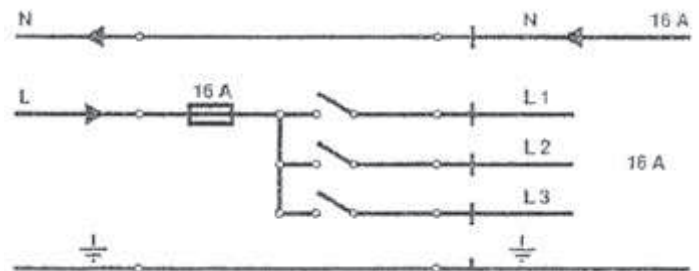

Le schéma ci-contre illustre cette particularité technique et renseigne sur le choix des accessoires en page 91.