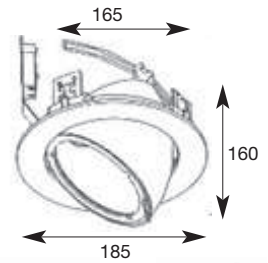

CAMBRAI LED 30W

Notre CAMBRAI LED 30 watts est un appareil encastré rond basculant 65°, orientable 360°, équipé d'un corps aluminium et d'un réflecteur haute-performance, ce qui offre une réflexion optimale de la lumière. Ce produit a été étudié afin de remplacer les encastrés ronds iodure métallique par un produit utilisant une source lumineuse LED fournissant un excellent rendement lumineux associé à une faible consommation énergétique.

Le driver est inclus dans le prix.