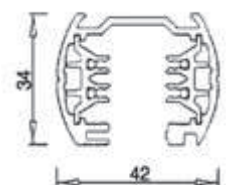

Le schéma ci-contre illustre cette particularité technique et renseigne sur le choix des accessoires en page 91.