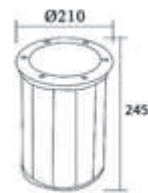

DREUX COB 30W

2000 kgs IK10 4000°K 3098 lm 316L IP65

Notre gamme DREUX COB se compose de 3 encastrés de sol, de 3 puissances différentes (10w, 20w et 30w, disponibles en 4000°k), équipés de puces LED COB de marque CREE, d'une collerette INOX 360L, livrés avec une boîte de dérivation étanche double sortie. Cet appareil est idéal pour mettre en valeur tous types d'espaces extérieur.