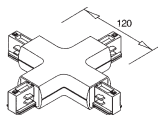

420 CC

JONCTION EN CROIX

Blanc : Code 060251 • Prix : 79,40 €

Alu : Code 060258 • Prix : 79,40 €