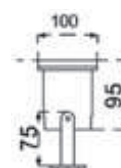

Référence	Code	Prix
AMIENS IP68	091265	69,90 €
Joint AMIENS (pour maintenance)	09406	11,50 €