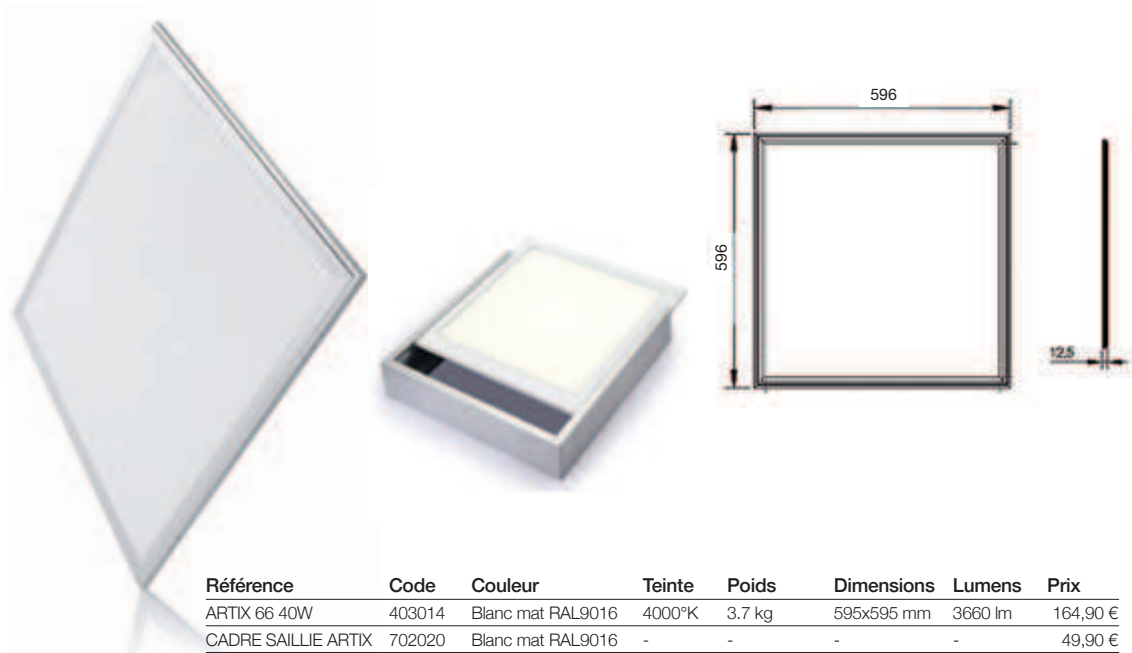

Référence	Code	Prix
EF 20 Blanc	061011	8,60 €
EF 30 Blanc	061021	8,60 €

Plafonniers LED

ARTIX - PLAFONNIERS LED P.49/50

ARTIX - PLAFONNIERS LED 600X600 / 40W

UGR<19

IRC>85

110°

3660 lm

IP20

Le produit ARTIX est une dalle LED 600 x 600 mm (également disponible en 1200 x 300 mm), d'une puissance de 40 watts, restituant 3660 lumens, équipé d'un cadre aluminium de couleur Blanc mat RAL 9016L et d'un diffuseur haute performance de marque MITSUBISHI, livré avec son driver ainsi qu'un filin de sécurité plafond. Colisage : 5 pièces. Allumage instantané. Version saillie, suspendue ou encastrée, le câblage entre l'appareil et le driver s'effectue par connexion rapide. Cet appareil offre une très faible épaisseur permettant une parfaite intégration dans les faux plafonds.