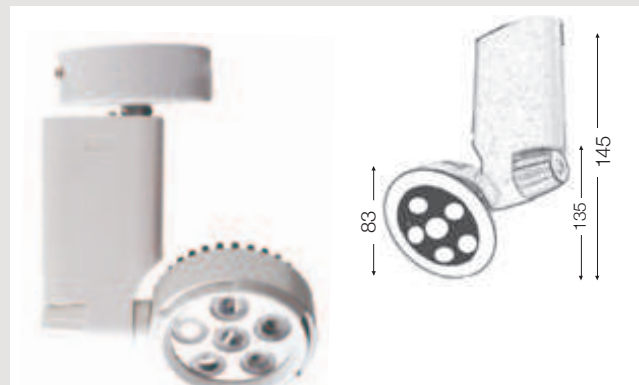

PROJECTEUR SUR PATÈRE (01) /SUR RAIL (02) | INTÉRIEUR

LENS 6X1W

Notre projecteur LENS LED 6X1W est un spot en saillie, monté sur patère ou sur un rail CHAMBORD, équipé de 6 LEDS de 1W. Disponible en blanc et avec une teinte en blanc chaud, ce projecteur bénéficie d'un très bon rendement lumineux, tout en assurant d'importantes économies d'énergie.

Référence	Code	Puissance	Prix
Lens Led 6x1W/01	070571	6W	89,90 €
Lens Led 6x1W/02	070581	6W	99,90 €