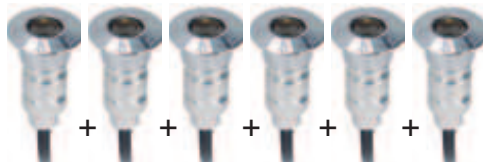

KIT DORDOGNE IP67

12V IP67 50000 heures 0,5W

Aluminium / 1 mètre de câble livré avec connecteur male.

Désignation	Couleur	Teinte de led	Code	Prix
KIT DORDOGNE	Alu	4000°K	701920	229,70 €

Longueur de câble : 1 mètre