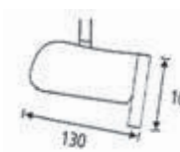

Hal PAR 30 100W E27 / 230V
850° - IP20

Désignation	Référence	Blanc	Alu	Prix
SAUMUR sur adaptateur Chambord	SAUMUR 02	160131	160138	61,70 €