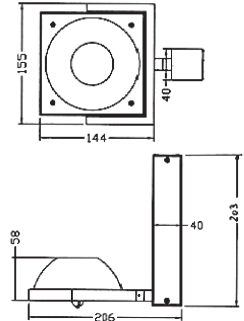

Référence	code	Prix
TOULON 1/01*	181110	153,80 €
TOULON 1 LED 01*	182110	273,40 €

* lampes QR 111 non comprises