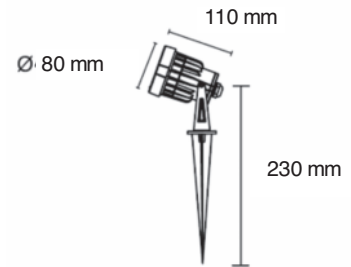

CHAUMONT LED 10W

Notre Chaumont LED est un spot d'éclairage extérieur en saillie orientable avec un corps en aluminium, livré avec son piquet. Sa facilité d'orientation, sa puissance de 10 watts, sa technologie LED COB et son esthétique de couleur aluminium rendent ce produit idéal pour mettre en valeur vos jardins et espaces verts.