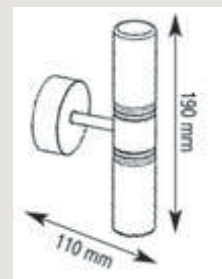

Corps et bras chromé.
2 x G9 - 230V - 25W
850° - IP44
Livré sans lampe.

Référence	Code	Prix
FIGEAC	120090	46,50 €