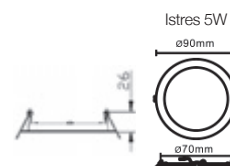

ISTRES 5 WATTS BBC

DIMMABLE

Référence	Code	Température de couleur	Puissance	Lumens	Ø Perçage	Dimensions	Prix
ISTRES 5W 4000°K 702053		4000°K	5 watts	415 lm	Ø70 mm	Ø90 H26mm	49,90 €
ISTRES 5W 3000°K 702054		3000°K	5 watts	401 lm	Ø70 mm	Ø90 H26mm	49,90 €