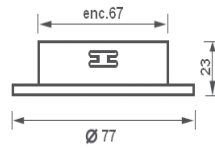

Référence MR16	Code	Prix
VAR Blanc MR16 12 volts	701000	5,90 €
KIT VAR Blanc MR16 12 volts (spot fixe + transfo dimmable + lampe)	701012	20,05 €
VAR NOIR MR16 12 volts	701001	6,90 €
VAR NICKEL SATIN MR16 12 volts	701002	6,90 €
VAR CHROME MR16 12 volts	701003	6,90 €