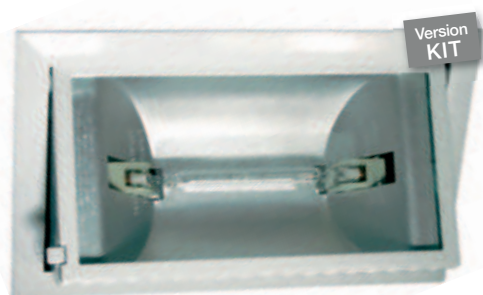

CAEN 70W / 150W

Spot encastré basculant 60° en fonte d'aluminium, verre trempé pour lampe à iodure métallique 70 ou 150W. Blanc.

1. R7S 118 mm 200W
   - 850° IP20
   - Ext = 145 x 230 mm
   - enc. 130 x 220 mm
2. HQITS 70/150W
   - 850° - IP20
   - 130 x 220 mm
   - ext. 145 x 230 mm

Version Kit 70 ou 150W :

- 1 spot CAEN
- 1 platine
- 1 lampe I.M / U.V stop / tc° 4000°K

Appareil seul			Kit Ferro		Kit Elect	
Puissance	Code	Prix	Code	Prix	Code	Prix
70W	070181	48,05 €			470181	189,90 €
150W	070221	47,90 €	370221	132,90 €	470221	219,90 €

CAEN 200 (HALOGÈNE OU LED)

Spot encastré basculant 60° en fonte d'aluminium, verre trempé pour lampe halogène 200W. Blanc