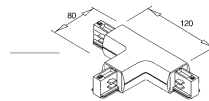

42 CTD ET CTG

JONCTION EN T (droite ou gauche)

42 CTD Blanc : Code 060241 • Prix : 66,80 €

42 CTD Alu : Code 060248 • Prix : 66,80 €

42 CTG Blanc : Code 060231 • Prix : 66,80 €

42 CTG Alu : Code 060238 • Prix : 66,80 €