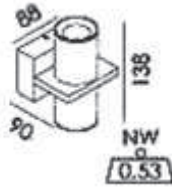

Référence	Code	Puissance	Lumens	Prix
PASSY	120040	6W	498 lm	156,90 €

NANTES

Applique Intérieur/extérieur. Corps aluminium avec diffuseur verre dépoli. Couleur alu.

Pour lampe FLUO d'une longueur de 15 cm maximum.
Culot E27
1 x E27
15W
850° - IP54