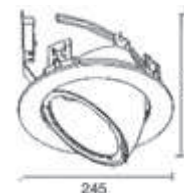

DOUAI 35/70/150 Ø170

Spot encastré basculant 65° et orientable 360° pour lampe à iodure métallique 70W. Blanc, alu.

G12 - 35W, 70W
850° - IP20
enc. ø 160 mm
Réflecteur symétrique 45°

VERSION KIT :
1 spot DOUAI blanc ou alu
1 platine 35W,70W (page 55)
1 lampe I.M G12 70W / T° 4000°K

APPAREIL SEUL			KIT ELECT	
Puissance	Code	Prix	Code	Prix
35W Blanc	070331	52,90 €	470331	219,90 €
35W Alu	070338	65,90 €	470338	224,90 €
70W Blanc	070331	45,40 €	471331	184,90 €
70W Alu	070338	56,30 €	471338	189,90 €

CAMBRAI 70W/150W Ø245

Spot encastré basculant 65° et orientable 360° pour lampe à iodure métallique 70W ou 150W. Blanc, alu.

HQITS, 70W ou 150W
850° - IP20
enc. ø 225 mm

VERSION KIT :
1 spot CAMBRAI blanc ou alu
1 platine (page 55)
1 lampe I.M 70W / T° 4000°K

Puissance	Appareil seul		Kit Ferro		Kit Elect	
	Code	Prix	Code	Prix	Code	Prix
70W Blanc	070341	75,90 €			470341	239,90 €
70W Alu	070348	95,90 €			470348	244,90 €
150W Blanc	070351	75,90 €	370351	157,20 €	470351	294,90 €
150W Alu	070358	95,90 €	370358	162,90 €	470358	299,90 €