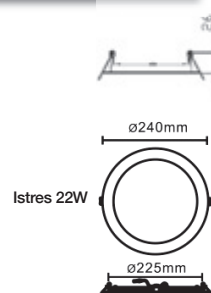

ISTRES 22 WATTS BBC DIMMABLE

Référence	Code	Température de couleur	Puissance	Lumens	Ø Perçage	Dimensions	Prix
ISTRES 22W 4000°K	400084	4000°K	22 watts	2298 lm	Ø225 mm	Ø240 H26mm	134,40 €
ISTRES 22W 3000°K	400086	3000°K	22 watts	2127 lm	Ø225 mm	Ø240 H26mm	134,40€