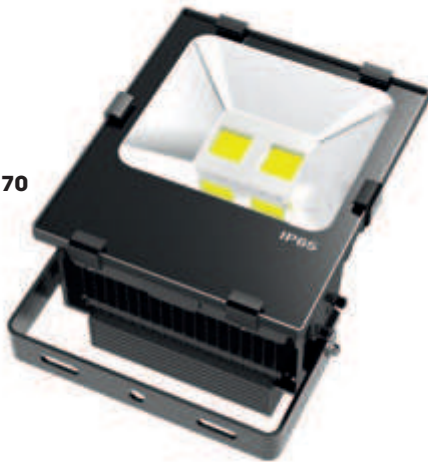

MONTREAL 50

MONTREAL 70

Les produits :

- Corps noir haute densité, très résistant
- Dissipateur thermique équipé des d'aillettes en fonte
- Vis et écrous INOX 316L
- Joints silicone grande épaisseur
- Puce LED COB haute luminance
- Crochets de fixation en acier pour une étanchéité parfaite
- Verre trempé
- Driver étanche moulé et résiné
- Durée de vie de 50 000 heures
- Angle d'ouverture 120°
- Garantie 2 ans
- Réflecteur aluminium (haute réflexion > 92 %)
- Version RGB / détecteur de présence / grande puissance
- Température de couleur 3000°K / 4000°K
- Design moderne et épuré