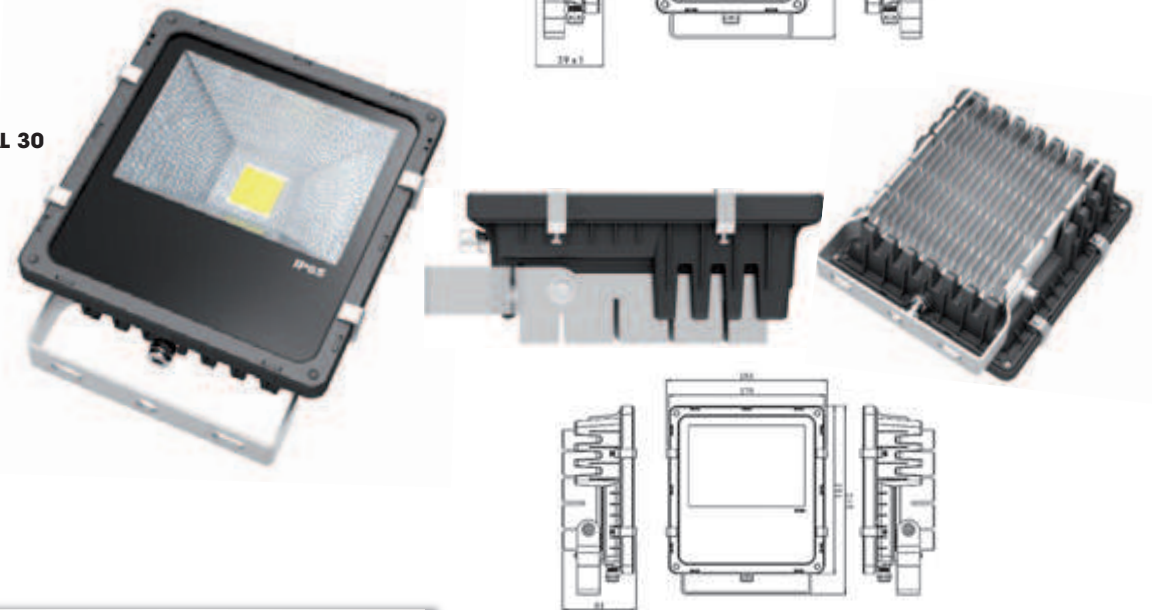

Les produits :

- Corps noir haute densité, très résistant
- Dissipateur thermique équipé des ailettes en fonte
- Vis et écrous INOX 316L
- Joints silicone grande épaisseur
- Puce LED COB haute luminance
- Crochets de fixation en acier pour une étanchéité parfaite
- Verre trempé
- Driver étanche moulé et résiné
- Durée de vie de 50 000 heures
- Angle d'ouverture 120°
- Garantie 2 ans
- Réflecteur aluminium (haute réflexion > 92 %
- Version RGB / détecteur de présence / grande puissance
- Température de couleur 3000°K / 4000°K
- Design moderne et épuré