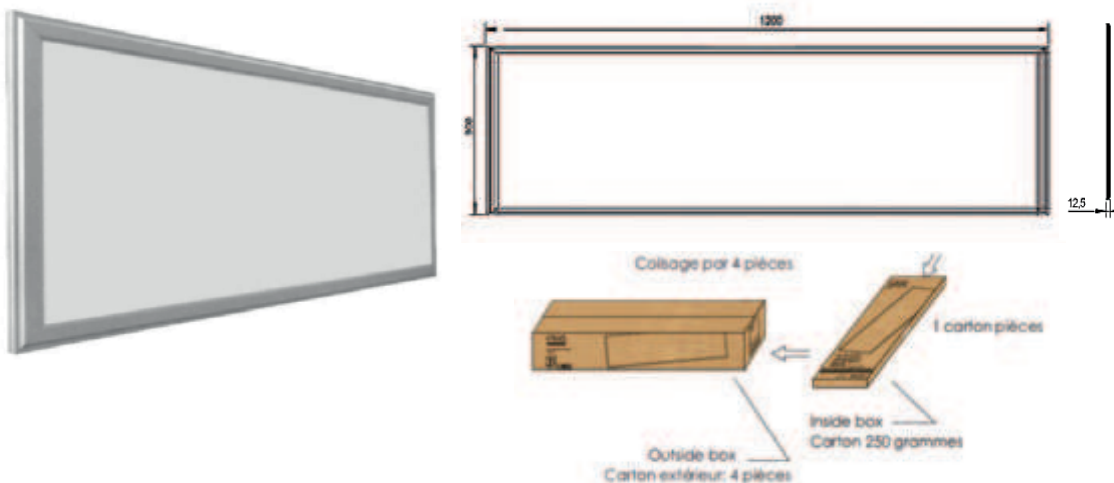

ARTIX - PLAFONNIERS LED 1200 X 300 / 45W UGR<19 IRC>85 110° 3895 lm IP20

Le produit ARTIX est une dalle LED 1200 X 300 mm d'une puissance de 45 watts, restituant 3895 lumens, équipé d'un cadre aluminium de couleur BLANC MAT RAL 9016L et d'un diffuseur haute performance de marque MITSUBISHI, livré avec son driver ainsi qu'un filin de sécurité plafond. Colisage : 5 pièces. Allumage instantané. Version saillie, suspendue ou encastrée, le câblage entre l'appareil et le driver s'effectue par connexion rapide. Cet appareil offre une très faible épaisseur permettant une parfaite intégration dans les faux plafonds.

Référence	Code	Couleur	Teinte	Poids	Dimensions	Lumens	Prix
ARTIX 312 45W 4000K	403009	BLANC MAT RAL9016	4000°K	7 kg	300x1200mm	3895 lm	194,90 €
CADRE SAILLIE ARTIX 312 pour dalle 1200X300	702051	Blanc mat RAL9016	-	-	-	-	59,90 €
ARTIX-SUS 312 Kit suspension pour dalle 1200X300	702048		-	-	-	-	12,90 €

Le driver est inclus dans le prix.

EN OPTION, DRIVER DIMMABLE

Référence	Code	IP	Prix
DRI DIM ARTIX 45W	703010	20	54,90 €

Les produits :

- Dalle LED 45W restituant 3895 lm
- Cadre couleur BLANC MAT RAL9016
- Accessoire cadre saillie ou câbles pour version suspendue
- UGR<19 et IRC>85
- Angle ouverture : 110°
- Équipé d'un driver LIFUD et d'un diffuseur haute performance de la marque MITSUBISHI
- Garantie 2 ans