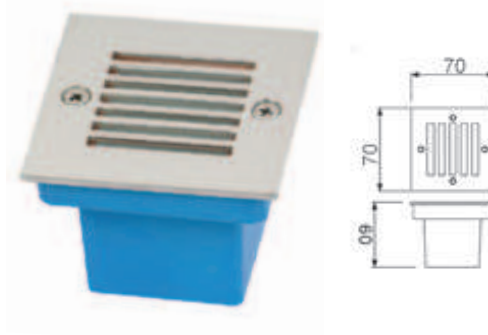

BOLOGNA

IP54

Désignation	Couleur	Teinte de led	Code	Dimensions	Lumens	Prix
BOLOGNA	Alu	4000°K	701912	70*70*50	46 lm	46,50 €