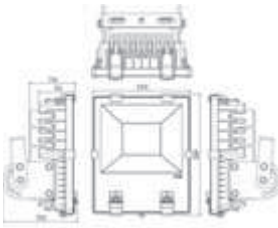

MONTREAL 100 ET 200

Fabriqués à partir de matériaux de qualité, équipés d'un réflecteur en aluminium satiné, d'un verre trempé et d'un dissipateur thermique en fonte d'aluminium, nos projecteurs LED grandes puissances se déclinent en 100 watts et 200 watts. Leurs performances et leurs rendements lumineux permettront d'éclairer tout type de bâtiments, tout en assurant d'importantes économies énergétiques.

Référence	Code	Puissance	Teinte	Lumens	Prix
MONTREAL 100 4000°K	700807	100W	4000°K	7398 lm	581,20 €
MONTREAL 200 4000°K	700808	200W	4000°K	15 874 lm	1163,60 €

MONTREAL 100