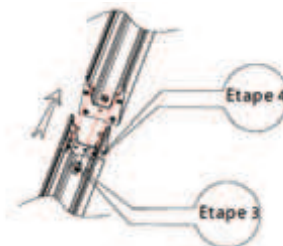

APPLIQUE (MIKA-A)

EMBOUT (MIKA-E)

COUDE 90° (MIKA-C40)

JONCTION EN LIGNE (MIKA-JL)

STRUCTURE HYDRA

COULEUR BLANC

- Structure porteuse et capot réalisés en aluminium extrudé.
- Modules fluorescents de puissance 18W, 36 ou 58W avec réflecteur laqué blanc et grille métallique blanche.
- Module T.B.T. de 250 mm complet avec spot saillie Vallauris.
- Capot à monter sur module fluo. avec spot ARCACHON GU10 ou ANGERS PAR 20.
- Structure câblée en double allumage.
- Peinture poudre polyester pour profilé et accessoires.