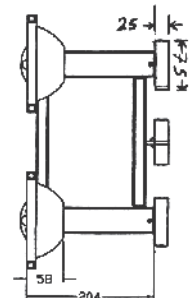

TOULON 1/01 • TOULON 1 LED 01 / SUR PATÈRE

Plafonnier sur patère en aluminium pour lampe AR111 de 50W 12V maxi ou LED. Système "cardan" permettant une orientation de la lampe. Transformateur électronique incorporé. Couleur : Alu

RAIL 230V «CHAMBORD»

Référence	code	Prix
TOULON 1/01*	181110	153,80 €
TOULON 1 LED 01*	182110	273,40 €

* lampes QR 111 non comprises

TOULON 2/01 • TOULON 2 LED 01/ SUR PATÈRE

Plafonnier sur patère en aluminium pour lampe AR111 de 50W 12V maxi ou LED. Système "cardan" permettant une double orientation des lampes. Transformateur électronique incorporé. Couleur : Alu.

Référence	code	Prix
TOULON 2/01	181120	185,10 €
TOULON 2 LED 01	182120	516,80 €

TOULON 4/01 • TOULON 4 LED 01 / SUR PATÈRE

Plafonnier sur patère en aluminium pour lampe AR111 de 50W 12V maxi ou LED. Système "cardan" permettant une double orientation des lampes. Transformateurs électroniques incorporés. Couleur alu.

Référence	code	Prix
TOULON 4/01*	181130	414,90 €
TOULON 4 LED 01*	182130	1025,30 €

* lampes QR 111 non comprises