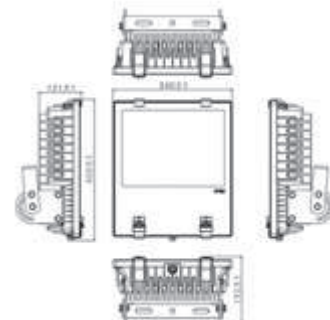

Les + produits :

- Corps noir haute densité, très résistant
- Dissipateur thermique équipé des ailettes en fonte
- Vis et écrous INOX 316L
- Joints silicone grande épaisseur
- Puce LED COB haute luminance
- Crochets de fixation en acier pour une étanchéité parfaite
- Verre trempé
- Driver étanche moulé et résiné
- Durée de vie de 50 000 heures
- Angle d'ouverture 120°
- Garantie 2 ans
- Réflecteur aluminium (haute réflexion > 92 %)
- Version RGB / détecteur de présence / grande puissance
- Température de couleur 3000°K / 4000°K
- Design moderne et épuré