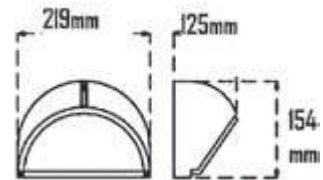

Référence	Code	Prix
PALERME	090141	27,90 €

GUERET

Applique extérieure en fonte d'aluminium avec un diffuseur en verre.

850° - IP65
60W maxi E27

Référence	Code	Prix
GUERET	091145	34,80 €

Projecteurs EXTÉRIEURS LED