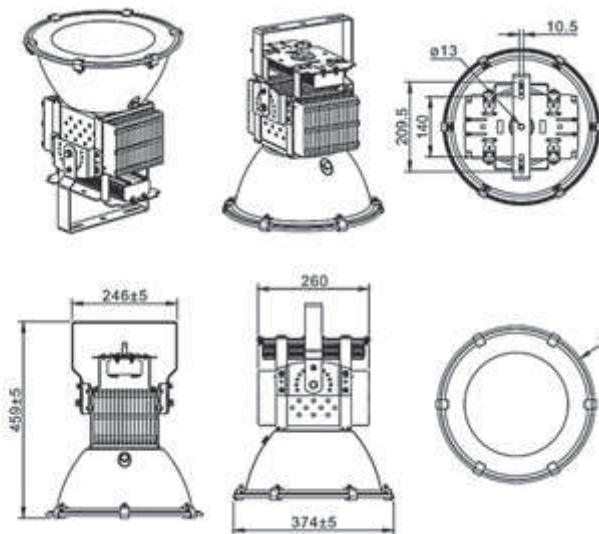

IRON 100 W

CREE 230V

Notre gamme IRON regroupe 16 suspensions industrielles LED, au design moderne et épuré, proposées en 4 puissances différentes, 100 watts, 200 watts, 300 watts et 500 watts, équipées de puces LED CREE, ces suspensions IP65 sont équipées de vis et écrous 316L, d'un dissipateur thermique haute performance, et de 4 réflecteurs offrant 4 possibilités d'angles d'ouverture : 25° / 45° / 60° / 90°. Fixation par patère ou suspendue, ces produits associent durée de vie supérieure à 30 000 heures à une consommation énergétique très faible.

Teinte de led 4000°K
Etanchéité IP65
Vis et écrous 316L
Durée de vie : entre 30 000 et 50 000 heures
Garantie 2 ans
Couleur Noire
Possibilité de choisir un réflecteur de 25, 45, 60 ou 90°

Référence	Code	Réflecteur	Lumens	Prix
IRON 100 BP 25	220211	25°	9102 lm	697,60 €
IRON 100 BP 45	220212	45°	9356 lm	697,60 €
IRON 100 BP 60	220213	60°	9612 lm	697,60 €
IRON 100 BP 90	220214	90°	9867 lm	697,60 €