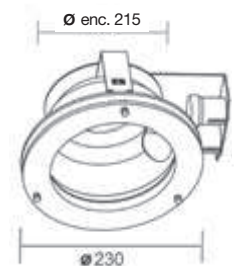

Les allumages répétitifs réduisent considérablement la durée de vie des lampes fluos.
En conséquence, la garantie ne sera pas appliquée aux installations combinées à des détecteurs de présence.