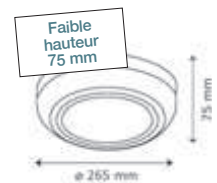

Référence	Code	Prix
VERDUN 226 + lampes	151281	99,90 €

Les allumages répétitifs réduisent considérablement la durée de vie des lampes fluos. En conséquence, la garantie ne sera pas appliquée aux installations combinées à des détecteurs de présence.