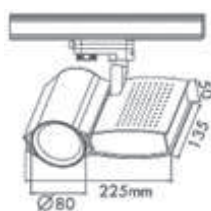

Référence	Code	Puissance	Prix
AUTEUIL 02	060318	3W	79,80 €

DINAN

Double Spot saillie monté sur adaptateur pour rail CHAMBORD.

Pour lampe AR 111 12V 50W 24°. Transformateur électronique incorporé. Lampes comprises. Couleur Alu. QR 111 Culot G5.3 50W - 12V 850° - IP20