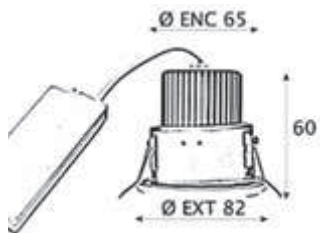

Les produits :

- Puce LED COB 10W de marque CREE
- Colerette IP65 (avec verre et joint d'étanchéité)
- Conforme RT2012
- Livré avec 1,20 mètre de câble entre le driver et l'appareil afin de déporter le driver au-dessus de l'isolant
- équipé d'un réflecteur aluminium haute performance
- IRC > 80
- Garantie 2 ans

Désignation	Couleur	Teinte	Code	Lumens	Prix
BREST COB 10W BBC	Blanc	3000°K	700708	800 lm	59,90 €
BREST COB 10W BBP	Blanc	4000°K	700700	870 lm	59,90 €
BREST COB 10W CBC	Chrome	3000°K	700703	800 lm	62,90 €
BREST COB 10W CBP	Chrome	4000°K	700702	870 lm	62,90 €