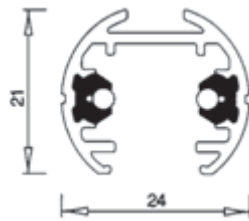

2 x 6 mm - 25A - 12V
850° - IP20

DOUBLE PROTECTION

241 TR / 243 TR

Transfo. torique 150 ou 300 VA - 230V - 12V
ø 190 mm - H 75 mm
Conforme EN 61558
Non compatibles avec la variation

Désignation	Référence	Blanc	Noir*	Alu	Prix
TRANSFO 150 VA	241 TR	050671	050675	050678	114,60 €
TRANSFO 250 VA	200 TRE	051211			154,80 €
TRANSFO 300 VA	243 TR	050681	050685	050688	186,30 €