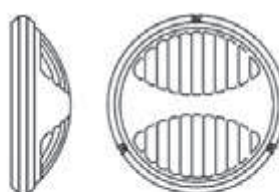

Référence	Code	Prix
PALERME	090141	27,90 €

GUERET

Applique extérieure en fonte d'aluminium avec un diffuseur en verre.

850° - IP65
60W maxi E27

Référence	Code	Prix
GUERET	091145	34,80 €

Projecteurs EXTÉRIEURS LED