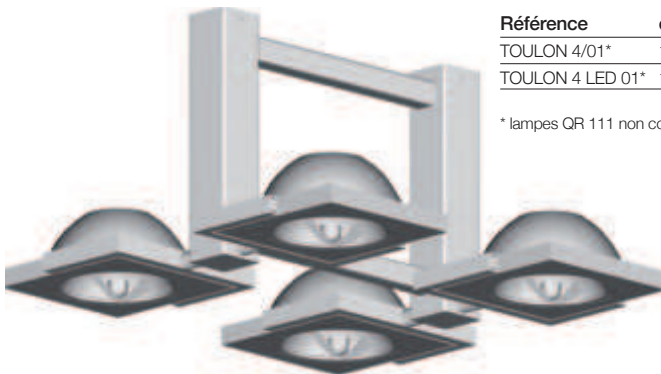

TOULON 4/01 • TOULON 4 LED 01 / SUR PATÈRE

Plafonnier sur patère en aluminium pour lampe AR111 de 50W 12V maxi ou LED. Système "cardan" permettant une double orientation des lampes. Transformateurs électroniques incorporés. Couleur alu.

Référence	code	Prix
TOULON 4/01*	181130	414,90 €
TOULON 4 LED 01*	182130	1025,30 €

* lampes QR 111 non comprises