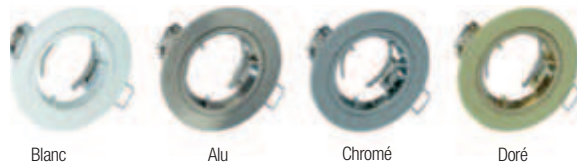

BANDOL SPOTS QUART DE TOUR / TBT 12V

Spot encastré basculant 25° en fonte d'aluminium. Collettere 1/4 de tour. Blanc, Doré, Chromé, Alu.