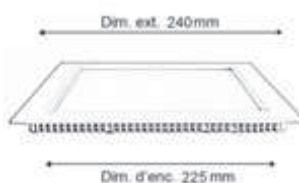

Désignation	Puissance	Teinte	code	Lumens	Ø Perçage	Dimensions	Prix
ISTRES CAR 9W BP	9W	4000°K	701076	840 lm	105X105 mm	120X120 H26	79,90 €
ISTRES CAR 22W BP	22W	4000°K	701075	2298 lm	225X225 mm	240X240 H26	133,90 €