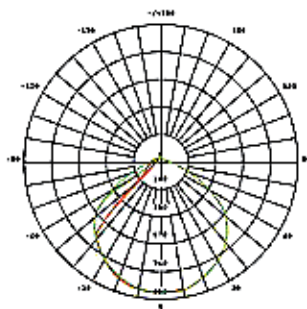

Hauteur : 125 mm
 Longueur : 230 mm
 Largeur : 145 mm
 Encastrement : 215X125 mm

36W LED

Référence	Code	Puissance	Teinte	Type/LED	Lumens	Prix
CAEN 36W	700031	36W	4000°K	CREE	3384 lm	269,90 €

Iodure métallique