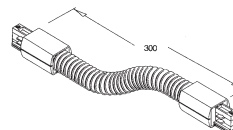

42 CTG Blanc : Code 060231 • Prix : 66,80 €

42 CTG Alu : Code 060238 • Prix : 66,80 €

420 CC

JONCTION EN CROIX

Blanc : Code 060251 • Prix : 79,40 €

Alu : Code 060258 • Prix : 79,40 €

420 CF

JONCTION EN T (droite ou gauche)