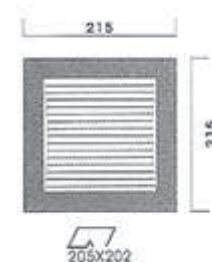

Equipé d'un réflecteur en aluminium satiné strié et d'un verre anti éblouissant.
Cadre de façade de couleur alu.
1x G 24 D3-26W
850° - IP20

Référence	Code	Prix
BIDACHE	110058	39,50 €