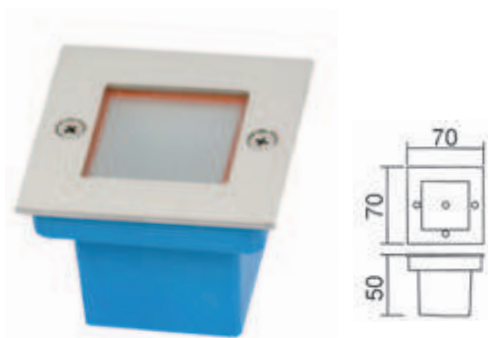

FIDENZA

IP54

Mini encastrés led en aluminium FIDENZA et BOLOGNA. Ces deux mini encastrés carrés sont d'une puissance de 9*0.062W, idéal pour mettre en valeur les abords des bâtiments ou les escaliers. Les corps et les collerettes sont en aluminium. Le tout en IP54.