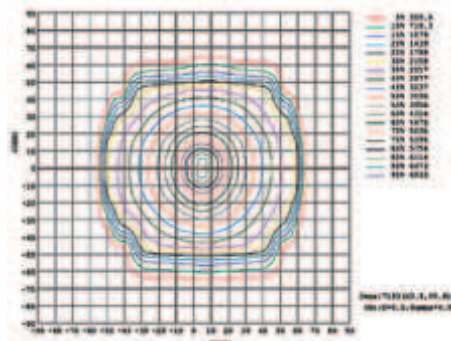

IRON 100 W

CREE 230V

Notre gamme IRON regroupe 16 suspensions industrielles LED, au design moderne et épuré, proposées en 4 puissances différentes, 100 watts, 200 watts, 300 watts et 500 watts, équipées de puces LED CREE, ces suspensions IP65 sont équipées de vis et écrous 316L, d'un dissipateur thermique haute performance, et de 4 réflecteurs offrant 4 possibilités d'angles d'ouverture : 25° / 45° / 60° / 90°. Fixation par patère ou suspendue, ces produits associent durée de vie supérieure à 30 000 heures à une consommation énergétique très faible.

Teinte de led 4000°K
Etanchéité IP65
Vis et écrous 316L
Durée de vie : entre 30 000 et 50 000 heures
Garantie 2 ans
Couleur Noire
Possibilité de choisir un réflecteur de 25, 45, 60 ou 90°

Référence	Code	Réflecteur	Lumens	Prix
IRON 100 BP 25	220211	25°	9102 lm	697,60 €
IRON 100 BP 45	220212	45°	9356 lm	697,60 €
IRON 100 BP 60	220213	60°	9612 lm	697,60 €
IRON 100 BP 90	220214	90°	9867 lm	697,60 €