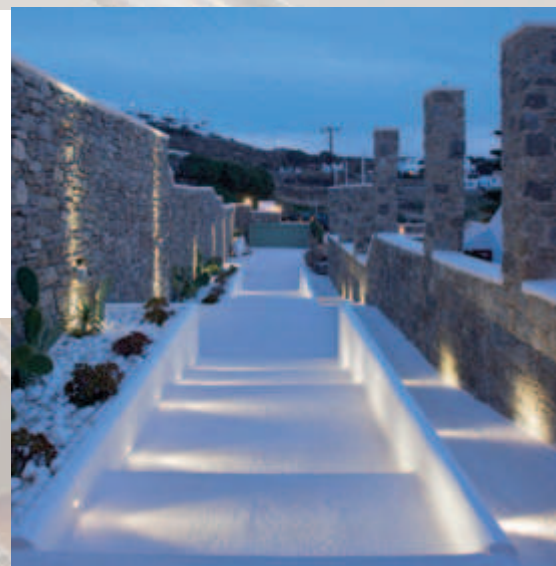

MODENA

3W

IP54

Désignation	Couleur	Teinte de led	Code	Dimensions	Lumens	Prix
MODENA	Alu	4000°K	701911	125*125*70	243 lm	63,90 €