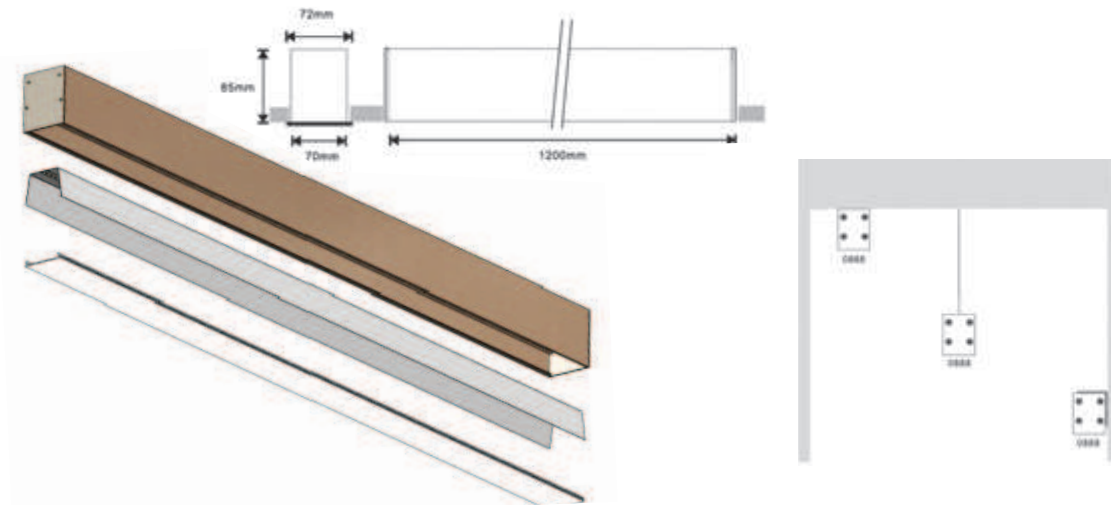

MIKADO INSTALLATION