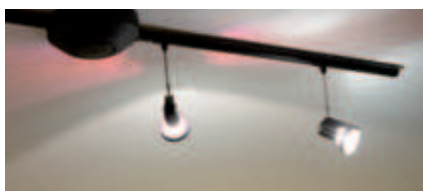

850° - IP20

Référence	blanc	Alu	Prix
VALLAURIS 10	050741	050748	47,50 €
VALLAURIS 20	051061	-	52,10 €
AD 02	050781	050788	5,40 €

AD 02

Système jack

ACCESSOIRES

Vallauris 10 sur AD 04

AD 03

AD 04