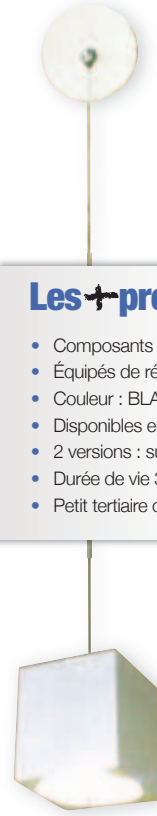

BARI S
SUSPENSION
CARRÉE 12W

Les + produits :

- Composants haut de gamme : CREE + KG
- Équipés de réflecteurs aluminium
- Couleur : BLANC MAT RAL9016
- Disponibles en rond ou carré
- 2 versions : sur rail 230V ou en suspendus
- Durée de vie 30 000 heures
- Petit tertiaire ou commerces

Référence	Désignation	Code	Teinte	Puissance	Lumens	Couleur	Prix
MONZA 12 S	SPOT SUSPENDU 12W ROND 230v	703005	4000°K	12 watts	1085 lm	BLANC MAT	99,90 €
BARI 12 S	SPOT SUR RAIL 12W CARRE 230v	703006	4000°K	12 watts	1085 lm	BLANC MAT	99,90 €