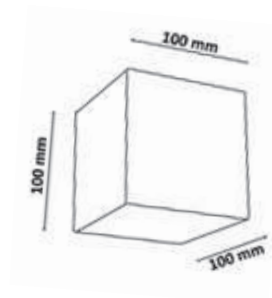

FOCAL 6W LED

FOCAL est une applique LED de 6 watts, permettant un éclairage direct et indirect, d'une puissance de 2x3 watts, cette applique mettra parfaitement en valeur tout type de surface. IP44 et équipé de deux volets orientables, cette applique offre une infinité de choix d'angles d'ouverture permettant d'ajuster le faisceau lumineux direct ou indirect.

Désignation	Puissance	Couleur	Teinte	Lumens	Code	Prix
FOCAL	3W	Noir	4000°K	457 lm	701840	161,90 €