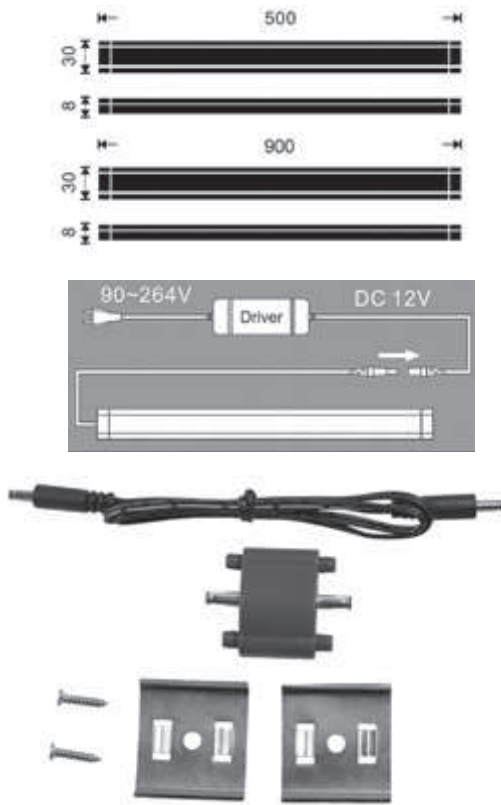

Référence	Code	Longueur	Prix
PROFIL 1	700600	2000 mm	69,80 €
EMBOUT 1	700601	-	2,35 €

Référence	Code	Longueur	Prix
PROFILE 6	700599	2000 mm	69,80 €
EMBOUT 6	700598	-	2,35 €

BANDEAUX LED RIGIDES

Notre gamme SLIM regroupe deux réglattes LED de 500 mm et 900 mm, d'une puissance de 6 watts et 10 watts, disponibles en 4000°K. Son driver d'une puissance de 30 watts permettra d'accueillir toute une série de réglattes. Grâce aux fixations par clip et aux accessoires jonction en ligne et connecteur d'angle, notre gamme SLIM permettra de mettre parfaitement en valeur tout type d'espace. Nos SLIM s'allument par contact manuel grâce à l'interrupteur tactile gradable sur trois niveaux d'intensité.