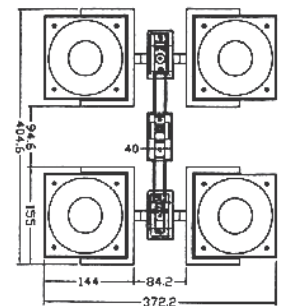

TOULON 1/01 • TOULON 1 LED 01 / SUR PATÈRE

Plafonnier sur patère en aluminium pour lampe AR111 de 50W 12V maxi ou LED. Système "cardan" permettant une orientation de la lampe. Transformateur électronique incorporé. Couleur : Alu

RAIL 230V «CHAMBORD»

Référence	code	Prix
TOULON 1/01*	181110	153,80 €
TOULON 1 LED 01*	182110	273,40 €

* lampes QR 111 non comprises

TOULON 2/01 • TOULON 2 LED 01/ SUR PATÈRE

Plafonnier sur patère en aluminium pour lampe AR111 de 50W 12V maxi ou LED. Système "cardan" permettant une double orientation des lampes. Transformateur électronique incorporé. Couleur : Alu.

Référence	code	Prix
TOULON 2/01	181120	185,10 €
TOULON 2 LED 01	182120	516,80 €

TOULON 4/01 • TOULON 4 LED 01 / SUR PATÈRE

Plafonnier sur patère en aluminium pour lampe AR111 de 50W 12V maxi ou LED. Système "cardan" permettant une double orientation des lampes. Transformateurs électroniques incorporés. Couleur alu.

Référence	code	Prix
TOULON 4/01*	181130	414,90 €
TOULON 4 LED 01*	182130	1025,30 €

* lampes QR 111 non comprises