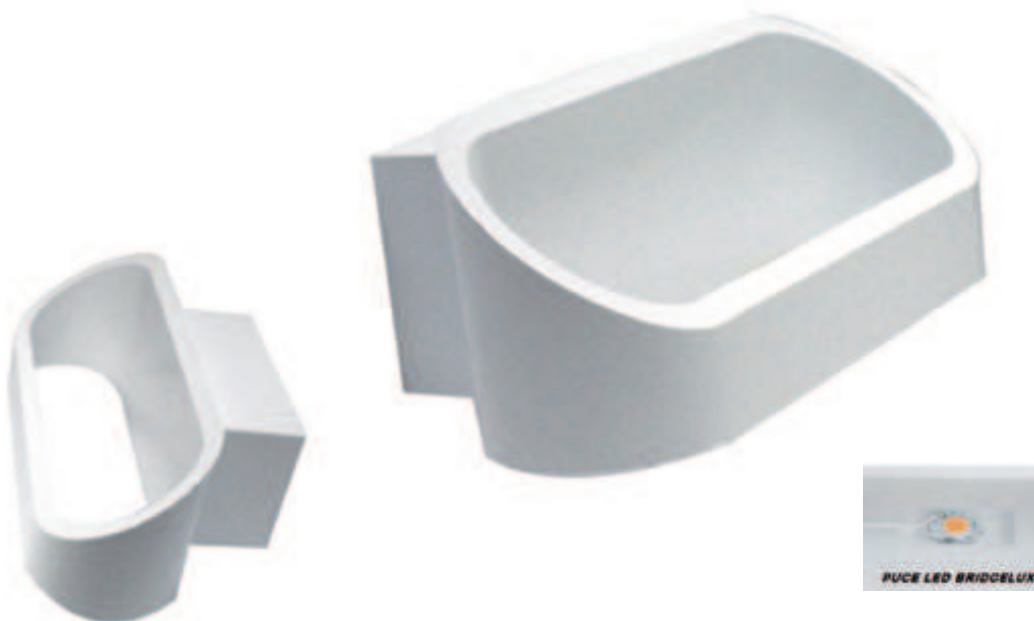

VALENCE

VALENCE est une applique LED, associant durée de vie supérieure à 30 000 heures à une faible consommation énergétique. Cette applique est le produit idéal pour mettre en valeur tout type de surface.

Référence	Puissance	Lumens	Teinte	Code	Dimensions	Prix
VALENCE	7W	581 lm	4000°K	701839	180X100X h70	58,00 €