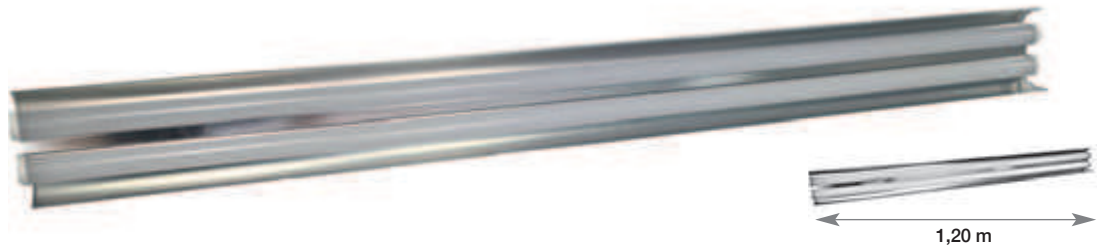

DOMINO

IP20 50W 5050 lm

Notre produit DOMINO est une structure lumineuse d'une puissance de 50 watts, restituant près de 5050 lumens, mesurant 1,20 mètre, livré complet avec deux étriers de fixation, une alimentation ainsi qu'une jonction en ligne. Livré sans suspente.

- Possibilité de mettre les appareils bout à bout grâce à la jonction en ligne (maximum 10 appareils sur une même ligne).
- Livré avec deux fixations directes, l'alimentation et une jonction en ligne.