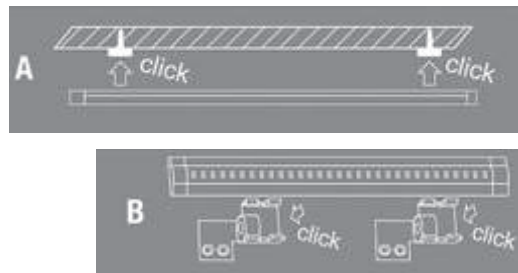

Référence	Code	Longueur	Prix
PROFIL 1	700600	2000 mm	69,80 €
EMBOUT 1	700601	-	2,35 €

Référence	Code	Longueur	Prix
PROFILE 6	700599	2000 mm	69,80 €
EMBOUT 6	700598	-	2,35 €

BANDEAUX LED RIGIDES

Notre gamme SLIM regroupe deux réglattes LED de 500 mm et 900 mm, d'une puissance de 6 watts et 10 watts, disponibles en 4000°K. Son driver d'une puissance de 30 watts permettra d'accueillir toute une série de réglattes. Grâce aux fixations par clip et aux accessoires jonction en ligne et connecteur d'angle, notre gamme SLIM permettra de mettre parfaitement en valeur tout type d'espace. Nos SLIM s'allument par contact manuel grâce à l'interrupteur tactile gradable sur trois niveaux d'intensité.