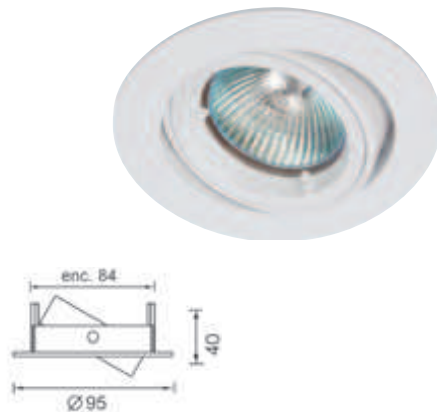

VERSION KIT :

- 1 spot Bandol Blanc
- 1 convertisseur électronique dimmable 60 VA
- 1 lampe dichroïque OSRAM 50W EXN

Dichroïque : ø 50 / **Culot :** GU5,3 / 20 à 50W - 12V

850° - IP20

Dimensions : ø ext. 95 mm - enc. 84 mm

ACCESSOIRE :

- Bague d'encastrement pour plafonds fragiles BAG 82/88.

SPOT SEUL			KIT	
Désignation	Code	Prix	Code	Prix
BANDOL BLANC	050131	14,00 €	550131	34,90 €
BANDOL ALU	050137	14,00 €	550137	34,90 €
BANDOL CHROME	050139	18,60 €	550139	37,90 €
BANDOL DORE	050138	18,60 €	550138	37,90 €