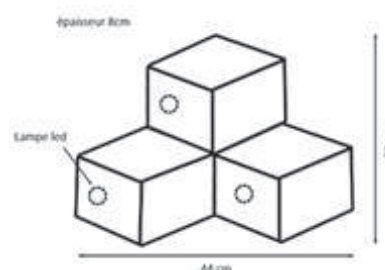

Référence	Puissance	Lumens	Teinte	Code	Dimensions	Prix
VALENCE	7W	581 lm	4000°K	701839	180X100X h70	58,00 €

CUBIC 1

Notre gamme CUBIC regroupe 3 appliques LED, de forme cubiques, de 3 watts, 9 watts et 18 watts. Très contemporaines, ces appliques intégrant une technologie LED associant durée de vie de plus de 30 000 heures à une consommation énergétique très faible, seront parfaits pour mettre en valeur tout type d'espace.