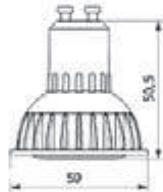

ACCESSOIRES SPOTS ENCASTRÉS / LAMPES

LAMPES GU10 6W + LED OSRAM

Type	Puissance	Code	Lumens	Teinte	Prix
LAMPE COB 6W 4000K	6W	700817	430 lm	4000°K	18,90 €
LAMPE COB 6W 3000K	6W	700818	395 lm	3000°K	18,90 €

RS7 LED 10W 118 M

Type	Puissance	Code	Lumens	Prix
R7S	10W 4000K	700620	900 lm	46,30 €
R7S	10W 6000K	700621	993 lm	46,30 €

LED

Type	Puissance	Code	Lumens	Prix
E27	7W 4000K	700622	570 lm	23,40 €
E27	7W 3000K	700623	543 lm	23,40 €

HALOGÈNE GU10 50W

Type	Puissance	Code	Prix
GU10	50W 220V halogène	110300	5,20 €

HALOGÈNE MR16 50W

Type	Puissance	Code	Prix
MR16	50W 12V halogène	110299	2,60 €

IODURE

Type	Puissance	Code	Prix
IODURE	G12 35W	701050	40,60 €
IODURE	G12 70W	701051	34,80 €
IODURE	G12 150W	701052	34,80 €
IODURE	HQITS 70W	701053	23,20 €
IODURE	HQITS 150W	701054	23,20 €

FLUO

Type	Puissance	Code	Prix
GU10	FLUO 11W	605701	10,30 €
FLUO	G24Q2	110295	3,90 €
FLUO	G24Q3 (26W)	110297	3,90 €