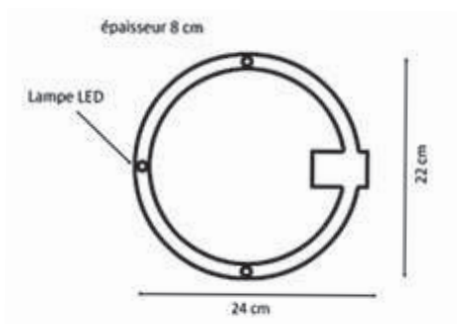

SATURNE

Notre SATURNE est une applique LED d'une puissance de 3 watts, intégrant la technologie LED associant une durée de vie de plus de 30 000 heures à une consommation énergétique très faible.

Référence	Puissance	Lumens	Code	Prix
SATURNE	3W	225 lm	701841	103,70 €