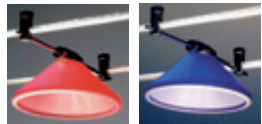

Référence	Code	Prix
Kit Meuse 20	140231	419,20 €

Version KIT

LANDES /T.B.T. 12V

SYSTEME CÂBLES HORIZONTAUX

LANDES avec V01

CÂBLES TENDUS HORIZONTAUX /T.B.T. 12V

Spot réglable latéralement pour éclairage direct ou indirect, entraxe des câbles : 110 mm