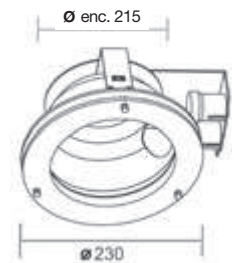

AIX

850° - IP20
ø 215 mm diamètre d'encastrement

Référence	Code	Prix
AIX ECO ELF 218	159521	81,90 €
AIX ECO ELF 226	159531	81,90 €

DAX

850° IP20
ø 215 mm diamètre d'encastrement

Référence	Code	Prix
DAX ECO ELF 218	159541	81,90 €
DAX ECO ELF 226	159551	81,90 €

LYON

850° - IP20
ø 215 mm diamètre d'encastrement

Référence	Code	Prix
LYON ECO ELF 218	159561	81,90 €
LYON ECO ELF 226	159571	81,90 €

Les allumages répétitifs réduisent considérablement la durée de vie des lampes fluos.
En conséquence, la garantie ne sera pas appliquée aux installations combinées à des détecteurs de présence.