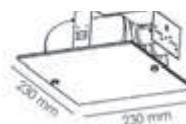

ANNECY

Encastré carré 230 x 230 mm, avec appareillage électronique incorporé classe A2 pour lampe 26W en position horizontale. Equipé d'un réflecteur haut rendement, métallisé sous vide. Connectique rapide. Collettes métallique de couleur blanche recevant un verre déco anti-éblouissant sablé en périphérie et au centre. Livré avec lampes 84-4000°K Blanc de luxe.

Option : paire de taquets chromés **TC** pour décaler le verre de 12mm.

G 24 Q3-26W

850° - IP20

Haut. 125 mm

Encast. 200 x 200 mm

Référence	Code	Prix
ANNECY 226 + lampes	151101	117,70 €
Paires de taquets	151109	3,10 €

EF 20 - EF 30

Spot encastré fixe métallique pour lampe PAR 20 et PAR 30.
BLANC.

Hal PAR 20-50W

Hal PAR 30-75W

850° IP20

EF20 : Ext. 96 Enc. 70 H=126 mm

EF30 : Ext. 130 Enc. 100 H=125 mm

Référence	Code	Prix
EF 20 Blanc	061011	8,60 €
EF 30 Blanc	061021	8,60 €