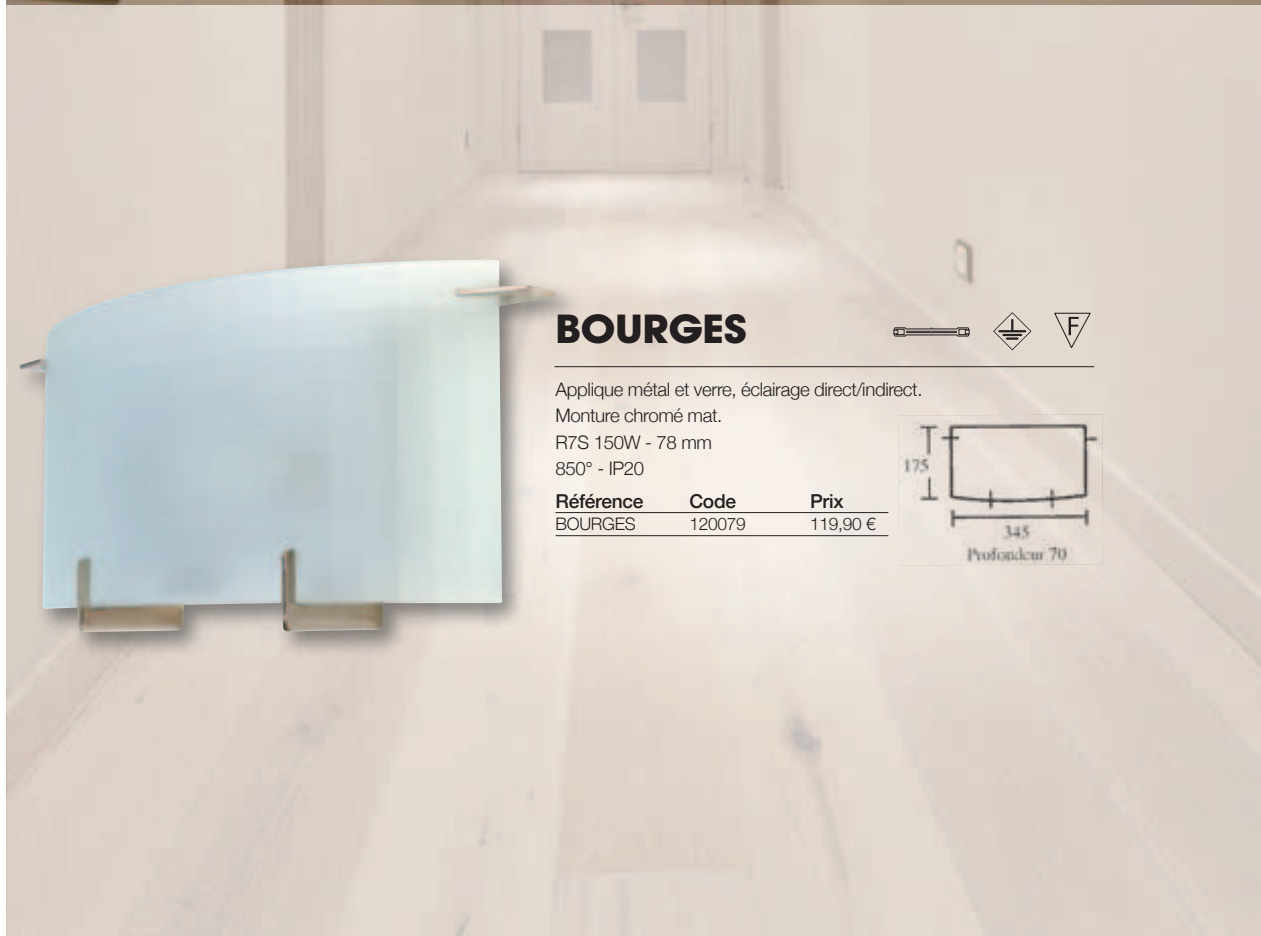

Référence	Code	Prix
DIJON	120021	62,30 €

BOURGES

Applique métal et verre, éclairage direct/indirect.
 Monture chromé mat.
 R7S 150W - 78 mm
 850° - IP20

Référence	Code	Prix
BOURGES	120079	119,90 €

COBRA

1W 12V IP20 12V 50000 heures