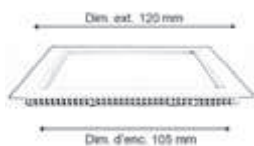

DIMMABLE

ISTRES CARRÉ

Notre gamme ISTRES carrés se compose de deux encastrés extra-plat carrés, proposés en deux puissances 9W et 22W, ainsi que deux dimensions différentes.

DIMMABLE

9W

22W

DIMMABLE

Désignation	Puissance	Teinte	code	Lumens	Ø Perçage	Dimensions	Prix
ISTRES CAR 9W BP	9W	4000°K	701076	840 lm	105X105 mm	120X120 H26	79,90 €
ISTRES CAR 22W BP	22W	4000°K	701075	2298 lm	225X225 mm	240X240 H26	133,90 €