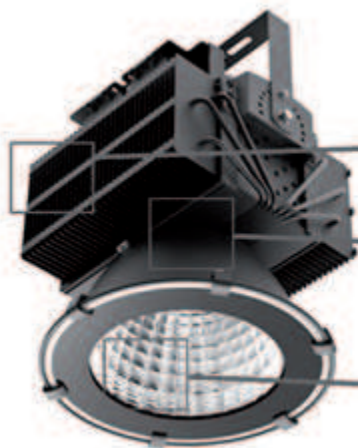

Design épuré

Dissipateur thermique pour une meilleure circulation de l'air

Joint Waterproof à l'épreuve des locaux humides

Cinq types de réflecteurs qui s'adapteront à vos différents besoins

OPERCULE DE PROTECTION

JOINTS ÉTANCHES

Evite la condensation dans l'appareil

Les produits :

- 4 puissances : 100W / 200W / 300W / 400W
- 4 types de réflecteurs disponibles : 25° / 45° / 60° / 90°
- IP65
- Puces LED CREE
- Driver étanche
- Fixation patère ou suspendue
- Vis et écrous 316L
- Opercule pour éviter toute condensation à l'intérieur de l'appareil
- Design moderne et épuré
- Dissipateur thermique haute performance
- Durée de vie > 30 000 heures
- Garantie 2 ans.