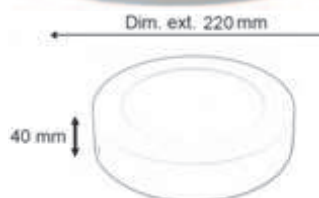

NON DIMMABLE

22W