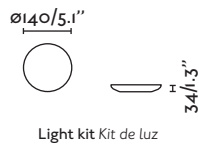

Estudi Ribaudí

Optional light kit
Kit de luz opcional