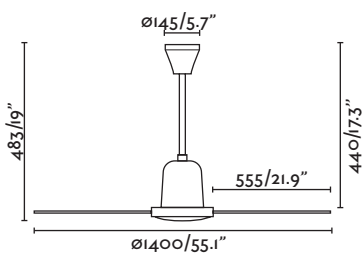

Indus

Easy installation
Fácil montaje

Ceiling fan		MATERIAL	W / RPM	AIRFLOW
33001	white blanco white blanco	Steel Acero	W 16-21-26-32-48 RPM 113-142-173-203-260	155.52 m3 min 5492 CFM
33002	chrome cromo chrome cromo			

V 220-240	Hz 50		7.1 kg 15.6 lb