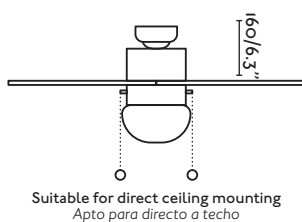

Palao

Ceiling fan	BULB	MATERIAL	W / RPM	AIRFLOW
33179 white blanco multicolour multicolor	1xE14 max 40W not incl. [LED17461]	Steel + MDF Wood + Opal Glass Acero + Madera MDF + Cristal Opal	W 24-33-46 RPM 135-190-242	92.37 m3 min 3262 CFM
33180 white blanco				
33183 matt nickel níquel mate maple arce				
33185 dark brown marrón oscuro mahogany caoba				
33186 grey gris grey				

V 220-240	Hz 50	33929 33937	8.5 kg 18.8 lb