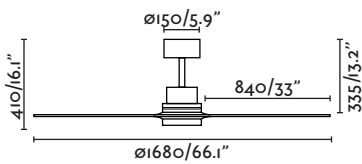

Lantau-G LED

Ceiling fan

33463

matt nickel
níquel mate

dark walnut
nogal oscuro

BULB

SMD LED 12W
3000K 1000lm incl.

MATERIAL

Steel + Natural wood + Opal glass
Acero + Madera natural + Cristal opal

W / RPM

W 25-47-90
RPM 70-100-140

AIRFLOW

261,6 m³ min
9235 CFM

V 220-240	Hz 50-60	DRIVER	8.3 kg 18.2 lb