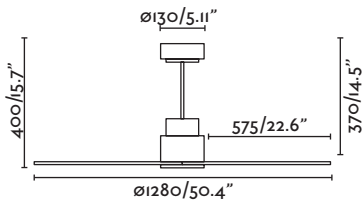

Nassau

Ceiling fan

MATERIAL

W / RPM

33478 brown marrón brown marrón

Steel + MDF Wood
Acero + Madera MDF

W 4-6-10-16-24-37
RPM 50-87-125-162-199-237

V 220-240 Hz 50-60 4.5 kg 9.9 lb

Accessory rod Tija accesorio

33479 91 cm