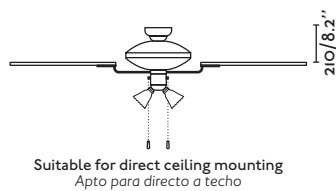

Corso

Ceiling fan

33274 dark brown / marrón oscuro reddish mahogany+pickled oak / caoba rojizo+roble envejecido

BULB	MATERIAL	W / RPM	AIRFLOW
4xE27 max 60W not incl. [LED 17463]	Metal + Wood + Translucent Glass Metal + Madera + Cristal Translúcido	W 23-34-57 RPM 87-135-198	161,92 m3 min 57 18 CFM

V 220-240	Hz 50	33929 33937	8.4 kg 17.86 lb