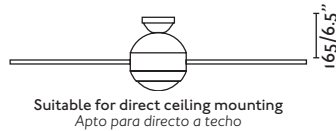

Honolulu

Ceiling fan

33347 matt nickel / níquel mate translucent / translúcida

BULB	MATERIAL	W / RPM	AIRFLOW
2xG9 max 9W not incl. [LED 17466]	Steel/Aluminium + Acrylic + Opal Glass Acero/Aluminio + Acrílico + Cristal Opal	W 14-25-47 RPM 125-160-206	102.20 m3 min 3609 CFM

V 220-240	Hz 50			6.1 kg 13.4 lb