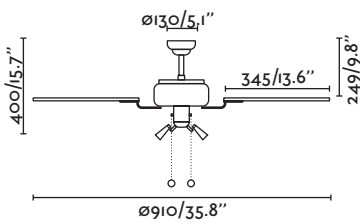

Galápagó

Ceiling fan	BULB	MATERIAL	W / RPM	AIRFLOW
33301 grey gris grey+pine gris+pino	3xGU10 50W incl. [LED 17330]	Steel + MDF Wood Acero + Madera MDF	W 29-35-45 RPM 160-230-270	70.28 m³ min 2482 CFM

V 220-240	Hz 50	33929 33937	4.7 kg 10.36 lb