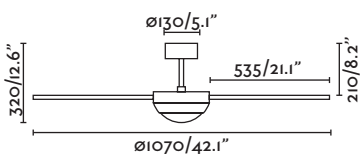

Feroe

Reversible blades
Palas reversibles
33600

Reversible blades
Palas reversibles
33601

Reversible blades
Palas reversibles
33602

Ceiling fan

- **33600** white
  blanco white+maple
  blanco+arce
- **33601** matt nickel
  níquel mate grey+black
  gris+negro
- **33602** dark brown
  marrón oscuro dark brown+reddish mahogany
  marrón oscuro+caoba rojizo

BULB	MATERIAL	W / RPM	AIRFLOW

2XE14 40W
not incl.
[LED 17461]

Steel + MDF Wood
+ Opal Glass
Acero + Madera MDF
+ Cristal Opal

W 10-21-41
RPM 80-145-180

64.16 m3 min
2265.7 CFM

V 220-240	Hz 50		4.3 kg 9 lb