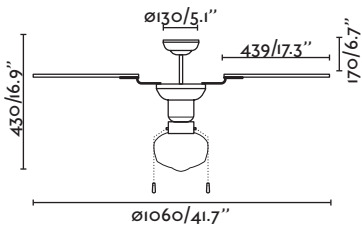

Aruba

Ceiling fan

33121 white
blanco white+white wicker
blanco+blanco mimbre

BULB

1xE27 max 60W
not incl.
[LED 17462]

MATERIAL

Metal + Wood + Opal Glass
Metal + Madera + Cristal Opal

W / RPM

W 25-31-44
RPM 100-170-220

AIRFLOW

95.20 m3 min
3362 CFM

V 220-240	Hz 50	33929 33937	3.9 kg 8.6 lb