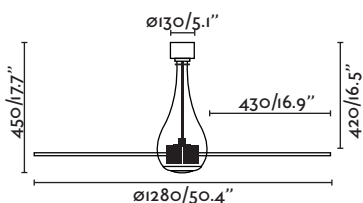

Optional light kit
Kit de luz opcional

Ceiling fan		MATERIAL	W / RPM	AIRFLOW
33382	chrome cromado transparente transparente	Metal + Transparent Glass + Transparent Polycarbonate Metal + Cristal Transparente + Policarbonato Transparente	W 3-6-9-13-22-32 RPM 51-77-103-129-155-185	145.66 m3 min 5144 CFM
V	Hz			
220-240	50-60		5.6 kg 12.3 lb	
Accessory light kit (not incl.)		BULB	MATERIAL	
33383	chrome cromo	LED Gx53 not incl. [17340]	Aluminium Aluminio