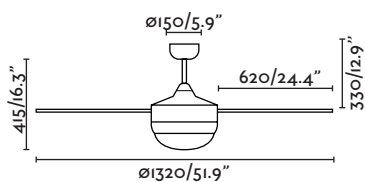

 Remote control included
Mando a distancia incluido

 Summer/winter function
Función verano/invierno

 4 Blades/palas

with light con luz

Icaria

Reversible blades
Palas reversibles
3370I

Ceiling fan		BULB	MATERIAL	W / RPM	AIRFLOW	
33700	 white blanco	 white blanco	2xE27 max 20W not incl. [LED 17463]	Steel + MDF Wood + Opal Glass Acero + Madera MDF + Cristal Opal	W 15-30-60 RPM 100-150-205	155.62 m ³ min 5496 CFM
3370I	 aluminium aluminio	 grey+maple gris+arce				
V	Hz					
220-240	50		7.2 kg 15.8 lb			