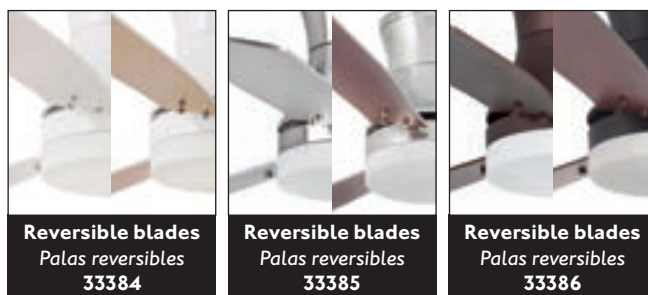

Tonsay

Reversible blades
Palas reversibles
33384

Reversible blades
Palas reversibles
33385

Reversible blades
Palas reversibles
33386

Ceiling fan		BULB	MATERIAL	W / RPM	AIRFLOW
33384	white blanco white+maple blanco+arce	2xE27 max 15W not incl. [LED 17463]	Steel + MDF Wood + Opal Glass Acero + Madera MDF + Cristal Opal	W 10-24-46 RPM 83-132-180	145.63 m³ min 51.43 CFM
33385	matt nickel níquel mate grey+mahogany gris+caoba				
33386	dark brown marrón oscuro cedar+wenge cedro+wengué				

V 220-240	Hz 50			7 kg 15.4 lb