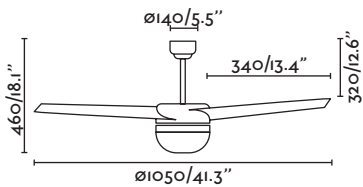

Easy

Ceiling fan		BULB	MATERIAL	W / RPM	AIRFLOW
33415	white blanco white blanco	2xE27 15W not incl. [LED 17463]	Steel + ABS + Opal Glass Acero + ABS + Cristal Opal	W 11-23-68 RPM 105-185-285	159.76 m3 min 5642 CFM
33416	grey gris grey gris				

V 220-240	Hz 50			5.6 kg 12.3 lb