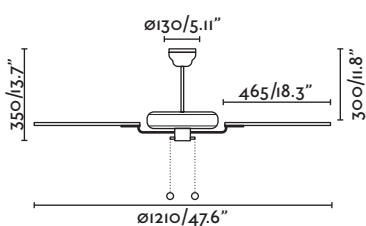

More downrod
page 180
Más tijas página 180

with light con luz

Yakarta

NEW

Reversible blades
Palas reversibles
33711

Reversible blades
Palas reversibles
33712

Reversible blades
Palas reversibles
33713

Optional light kit
Kit de luz opcional
33714