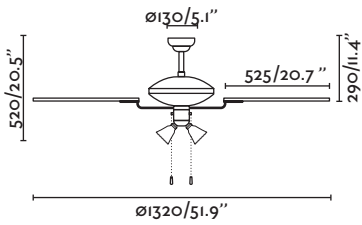

Corso

Ceiling fan

33274 dark brown / marrón oscuro reddish mahogany+pickled oak / caoba rojizo+roble envejecido

BULB	MATERIAL	W / RPM	AIRFLOW
4xE27 max 60W not incl. [LED 17463]	Metal + Wood + Translucent Glass Metal + Madera + Cristal Translúcido	W 23-34-57 RPM 87-135-198	161,92 m3 min 57 18 CFM

V 220-240	Hz 50	33929 33937	8.4 kg 17.86 lb