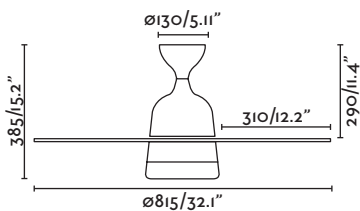

Summer/winter
function
Función
verano/invierno

3 Blades/palas

Suitable for
inclining roof
Apto para techo
inclinado

S M A L L

ø450 - 1100 mm

S M A L L

Mediterráneo NEW

Ceiling fan