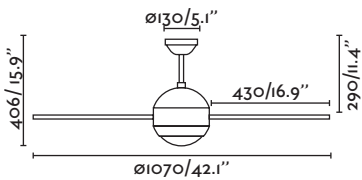

Honolulu

Ceiling fan

33347 matt nickel / níquel mate translucent / translúcida

BULB	MATERIAL	W / RPM	AIRFLOW
2xG9 max 9W not incl. [LED 17466]	Steel/Aluminium + Acrylic + Opal Glass Acero/Aluminio + Acrílico + Cristal Opal	W 14-25-47 RPM 125-160-206	102.20 m3 min 3609 CFM

V 220-240	Hz 50			6.1 kg 13.4 lb