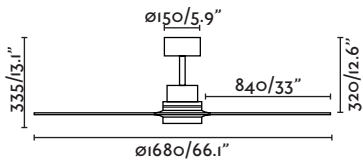

Ceiling fan

MATERIAL

W / RPM

AIRFLOW

33464 matt nickel / níquel mate dark walnut / nogal oscuro

Steel + Natural wood
Acero + Madera natural

W 25-50-90

261.6 m 3 min

NEW 33504 matt nickel / níquel mate pine / pino

RPM 70-100-140

9235 CFM

V 220-240 Hz 50-60 7.8 kg / 17.3 lb