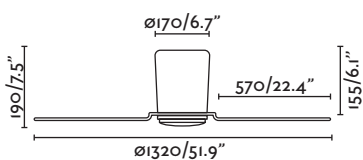

V 220-240 Hz 50   9.5 kg
21 lb

Remote control included
Mando a distancia incluido

3 Blades palas

3 downrod included
Incluye 3 tijas

More downrod
page 180
Más tijas página 180

without light sin luz

Pemba

Ceiling fan