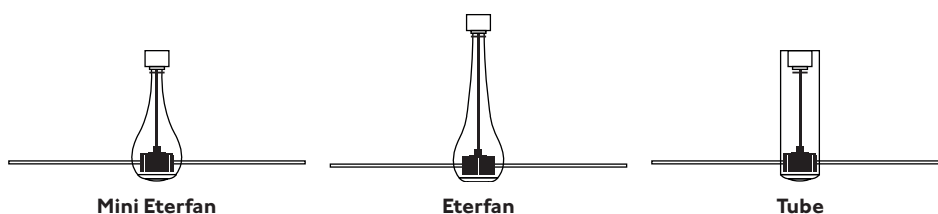

CUSTOMIZE IT WITH COLOR

PERSONALÍZALO CON COLOR

① Choose the model *Elige el modelo*