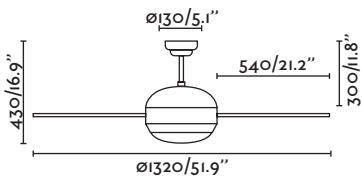

Vanu

Reversible blades
Palas reversibles
33313

Ceiling fan

	BULB	MATERIAL	W / RPM	AIRFLOW
33313 matt nickel níquel mate grey+maple gris+arce	1xE27 max 60W not incl. [LED 17463]	Metal + Wood + Opal Glass Metal + Madera + Cristal Opal	W 13-33-64 RPM 75-125-175	163.61 m3 min 5778 CFM
33314 dark brown marrón oscuro dark walnut nogal oscuro				

V 220-240	Hz 50		7 kg 15.43 lb