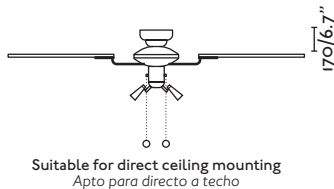

Jaca

Ceiling fan	BULB	MATERIAL	W / RPM	AIRFLOW

3xE14 R50 max 40W
not incl. [LED 17430]

Metal + MDF Wood + Polycarbonate
Metal + Madera MDF + Policarbonato

W 23-31-44
RPM 105-183-210

86.11 m³ min
3041 CFM

V 220-240	Hz 50	33929 33937	4.2 kg 9.26 lb