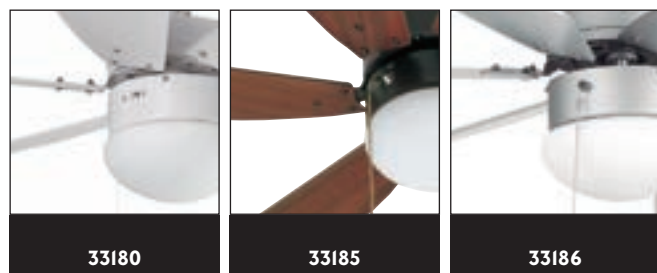

Palao

Ceiling fan	BULB	MATERIAL	W / RPM	AIRFLOW
33179 white blanco multicolour multicolor	1xE14 max 40W not incl. [LED17461]	Steel + MDF Wood + Opal Glass Acero + Madera MDF + Cristal Opal	W 24-33-46 RPM 135-190-242	92.37 m3 min 3262 CFM
33180 white blanco				
33183 matt nickel níquel mate maple arce				
33185 dark brown marrón oscuro mahogany caoba				
33186 grey gris grey				

V 220-240	Hz 50	33929 33937	8.5 kg 18.8 lb