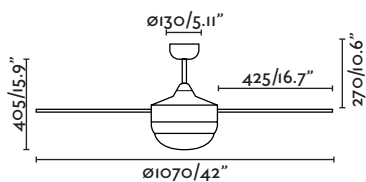

Summer/winter function
Función verano/invierno

6 Blades/palas

Suitable for inclining roof
Apto para techo inclinado

More downrod
page 180
Más tijas página 180

Mini Icaria NEW

Ceiling fan		BULB	MATERIAL	W / RPM	AIRFLOW
33698	white blanco white blanco	2xE14 max 20W not incl. [LED 17461]	Steel + MDF Wood + Opal Glass Acero + Madera MDF + Cristal Opal	W 15-24-41 RPM 132-170-205	101.09 m3 min 3568 CFM
33699	matt nickel níquel mate grey+maple gris+arce				
V 220-240	Hz 50		5.2 kg 11.4 lb		