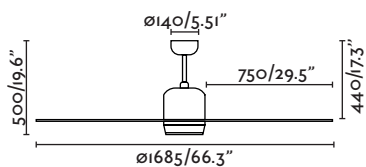

Suitable for inclining roof
Apto para techo inclinado

More downrod
page 180
Más tijas página 180

with light con luz

Tilos

Optional 60-90-120 cm rod
Tija opcional de 60-90-120 cm

Ceiling fan

33466  dark brown
marrón oscuro  dark brown
marrón oscuro