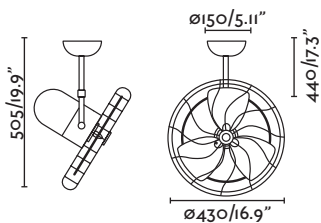

Keiki NEW

Ceiling fan	MATERIAL	W / RPM	AIRFLOW

33715 brown marrón

brown marrón

Steel + Plywood
Acero + Madera PLY

W 7-16-25
RPM 380-640-890

93.33 m3 min
3296 CFM

V 220-240	Hz 50		4.6 kg 10.1 lb