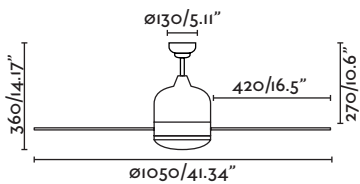

More downrod
page 180
Más tijas página 180

with light con luz

Oboe

NEW

LED

Reversible blades
Palas reversibles

Ceiling fan	MATERIAL	W / RPM	AIRFLOW
33610  white blanco  white+maple blanco+arce	Steel + MDF Acero + MDF	W 8-22-38 RPM 85-140-180	109 m ³ min 3849.6 CFM