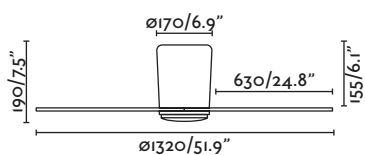

Nias

Ceiling fan

MATERIAL

W / RPM

AIRFLOW

33472 matt nickel
níquel mate walnut
nogal

Steel + Wood + ABS
Acero + Madera + ABS

W 2-7-9-14-21-32
RPM 50-82-114-146-178-210

195.39 m³ min
6900 CFM

V 220-240 Hz 50-60 5.2 kg
11.4 lb