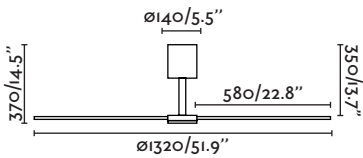

Optional light kit
Kit de luz opcional

Ceiling fan		BULB	MATERIAL	W / RPM	AIRFLOW
33448		-	Steel Acero	W 5-8-16-27-36 RPM 99-134-171-198-214	172.59 m3 min 6095 CFM
V 220-240	Hz 50				
Accessory light kit (not incl.)					
33449		SMD LED 12W 3000K 850lm incl.	Steel+Opal Acrylic Acero+Acrílico Opal		
V 220-240	Hz 50-60	DRIVER