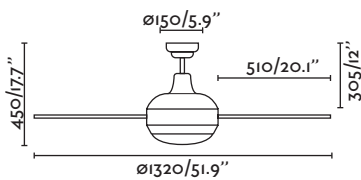

Ovni

Ceiling fan

	BULB	MATERIAL	W / RPM	AIRFLOW	
33135 white blanco	2xE27 max40W not incl. [LED 17463]	Steel + MDF Wood + Opal Glass Acero + Madera MDF + Cristal Opal	W 16-31-77 RPM 90-140-200	182.67 m³ min 6451 CFM	
33136 antique brass oro envejecido					reddish mahogany caoba rojizo
33137 matt nickel níquel mate					bleached oak roble emblanquecido