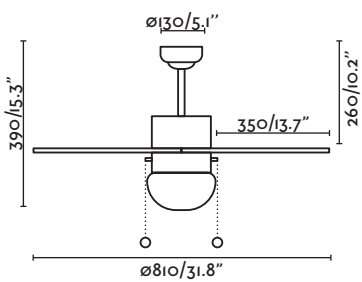

Palao

Ceiling fan	BULB	MATERIAL	W / RPM	AIRFLOW
33179 white blanco multicolour multicolor	1xE14 max 40W not incl. [LED17461]	Steel + MDF Wood + Opal Glass Acero + Madera MDF + Cristal Opal	W 24-33-46 RPM 135-190-242	92.37 m3 min 3262 CFM
33180 white blanco				
33183 matt nickel níquel mate maple arce				
33185 dark brown marrón oscuro mahogany caoba				
33186 grey gris grey				

V 220-240	Hz 50	33929 33937	8.5 kg 18.8 lb