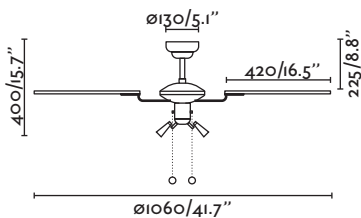

Jaca

Ceiling fan	BULB	MATERIAL	W / RPM	AIRFLOW

3xE14 R50 max 40W
not incl. [LED 17430]

Metal + MDF Wood + Polycarbonate
Metal + Madera MDF + Policarbonato

W 23-31-44
RPM 105-183-210

86.11 m³ min
3041 CFM

V 220-240	Hz 50	33929 33937	4.2 kg 9.26 lb