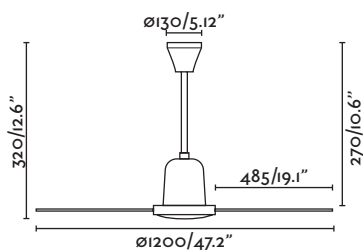

Eco Indus

Ceiling fan

MATERIAL

W / RPM

AIRFLOW

33005 white
blanco

white
blanco

Steel
Acero

W 16-26-68
RPM 150-225-322

189.47 m³ min
6691 CFM