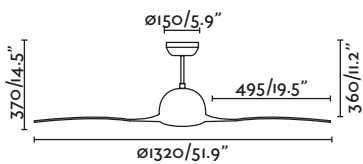

Summer/winter function
Función verano/invierno

3 Blades/palas

MOTOR DC

without light sin luz

Lakki

Ceiling fan	MATERIAL	W / RPM	AIRFLOW
33317  white blanco  white blanco	Steel + ABS Acero + ABS	W 18-32-50 RPM 80-110-150	166.13 m ³ min 5867 CFM