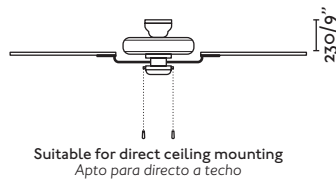

Nisos

Ceiling fan

MATERIAL

W / RPM

33363 dark brown / marrón oscuro
cherry+dark walnut / cerezo+nogal oscuro

Aluminium + MDF Wood
Aluminio + Madera MDF

W 40-60-90
RPM 60-85-120

V 220-240	Hz 50	33929 33937	7.2 kg 16 lb