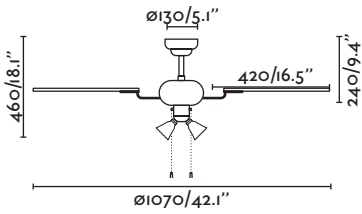

Lisboa

Reversible blades
Palas reversibles

Ceiling fan

33102

dark brown
marrón oscuro

mahogany+dark walnut
caoba+nogal oscuro

BULB

3xE27 max 60W
not incl.
[LED 17462]

MATERIAL

Steel + MDF Wood +
Translucent Glass
Acero + Madera MDF +
Cristal Translúcido

W / RPM

W 27-35-47
RPM 130-185-235

AIRFLOW

9996 m3 min
3530 CFM

V 220-240	Hz 50	33929 33937	5.3 kg 11.68 lb