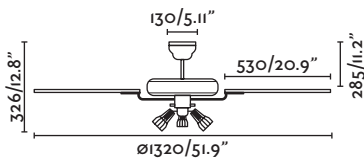

Remote control included
Mando a distancia incluido

Summer/winter function
Función verano/invierno

3 Blades/palas

MOTOR DC

with/without light con/sin luz

Aloha NEW

Optional light kit
Kit de luz opcional

Reversible blades
Palas reversibles