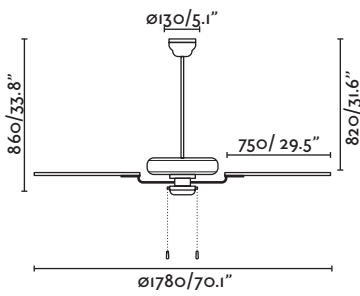

Nisos

Ceiling fan

MATERIAL

W / RPM

33363 dark brown / marrón oscuro
cherry+dark walnut / cerezo+nogal oscuro

Aluminium + MDF Wood
Aluminio + Madera MDF

W 40-60-90
RPM 60-85-120

V 220-240	Hz 50	33929 33937	7.2 kg 16 lb