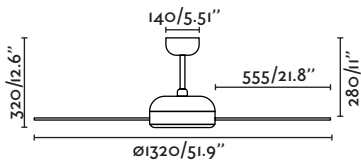

Estudi Ribaudí

Optional light kit
Kit de luz opcional