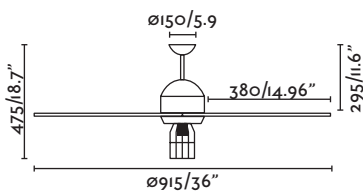

Chicago

NEW

Ceiling fan

BULB

MATERIAL

W / RPM

AIRFLOW

33703 black negro walnut nogal

1xE27 max 60W not incl. [LED 17429]

Steel + MDF
Acero + MDF

W 15-27-49
RPM 124-176-218

96.7 l m³ min
3414 CFM

V 220-240 **Hz** 50 **4.58 kg**
10.09 lb