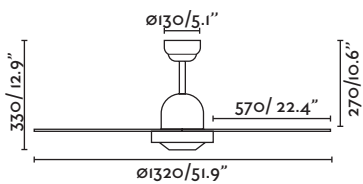

Ibiza

Ceiling fan		MATERIAL	W / RPM	AIRFLOW
33284	white blanco	Steel + MDF Wood Acero + Madera MDF	W 16-29-49 RPM 113-162-212	149.57 m3 min 5282 CFM
33287	matt nickel níquel mate			
33288	rust marrón óxido			
	grey+arce gris+arce			
	mahogany+bleached oak caoba+roble emblanquecido			

V 220-240
Hz 50
5.8 kg
12.7 lb