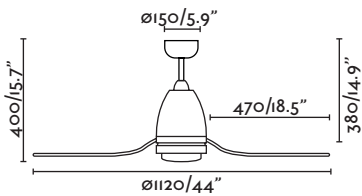

Fogo LED

33467

Ceiling fan		BULB	MATERIAL	W / RPM	AIRFLOW	
33467	white blanco	white blanco				
33468	satin nickel níquel satinado	satin nickel níquel satinado	SMD LED 12W 3000K 1000lm incl.	Steel + ABS + Opal Glass Acero + ABS + Cristal Opal	W 10-25-45 RPM 80-130-170	129.66 m3 min 4579 CFM
33469	brown marrón	brown marrón				

V 220-240	Hz 50	DRIVER	5.9 kg 13 lb