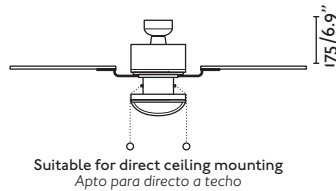

Hierro

Ceiling fan	BULB	MATERIAL	W / RPM	AIRFLOW

33356 dark brown / marrón oscuro dark brown / marrón oscuro

33357 white / blanco white / blanco

2xE27 max
60W not incl.
[LED17462]

Steel + ABS + Translucent Glass
Acero + ABS + Cristal Translúcido

W 14-27-56
RPM 90-135-200

136.60 m3 min
4824 CFM

V 220-240	Hz 50	33929 33937	8.2 kg 18.08 lb