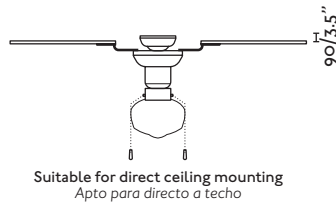

Suitable for inclining roof
Apto para techo inclinado

Suitable for direct ceiling mounting
Apto para directo a techo

More downrod
page 180
Más tijas página 180

with light con luz

Aruba

Ceiling fan

33121  white
blanco  white+white wicker
blanco+blanco mimbre