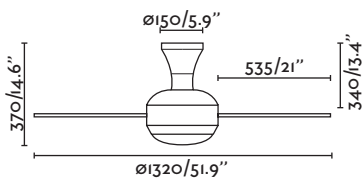

Ufo

Ceiling fan

33259 matt nickel
níquel mate black
negro

BULB

2xE27 40W
not incl.
[LED 17463]

MATERIAL

Steel + MDF Wood + Opal Glass
Acero + Madera MDF + Cristal Opal

W / RPM

W 12-25-42
RPM 80-125-170

AIRFLOW

120.26 m³ min
4247 CFM

V 220-240	Hz 50		7.3 kg 16.1 lb