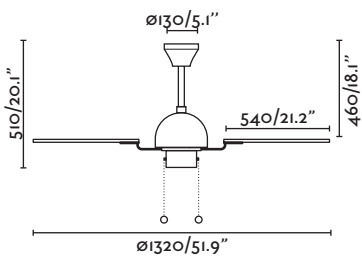

Cuba

Optional light kit
Kit de luz opcional

Ceiling fan

MATERIAL

W / RPM

AIRFLOW

33352 dark brown marrón oscuro wenge wengué

Steel + ABS
Acero + ABS

W 20-34-65
RPM 73-99-145

127.45 m³ min
4501 CFM

V 220-240 **Hz** 50 33929 33937 10.1 kg 22.4 lb

Accessory light kit (not incl.)

BULB

33352L dark brown marrón oscuro

3xE27 max 60W not incl.
[LED17462]

V 220-240 **Hz** 50