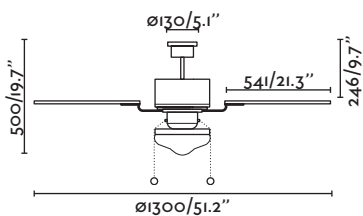

More downrod
page 180
Más tijas página 180

Suitable for outdoor
Apto para exterior

with/without light con/sin luz

Lombok

Removable light
Kit de luz extraíble

Ceiling fan

33019  dark brown
marrón oscuro  rustic pine
pino rústico