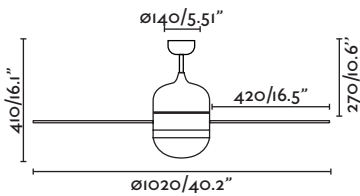

Cebu

Reversible blades
Palas reversibles
33606