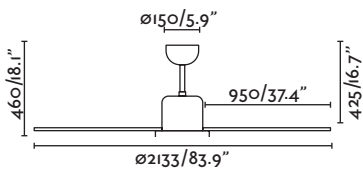

Andros

Ceiling fan

MATERIAL

W / RPM

AIRFLOW

- **NEW 33461** white blanco white blanco
- **33462** brown marrón brown marrón
- **33465** matt nickel níquel mate aluminium aluminio

Steel + Aluminium
Acero + Aluminio

W 4-6-10-15-22-35
RPM 30-41-53-64-74-88

406.40 m³ min
14352 CFM

V 220-240 **Hz** 50 11.1 kg 24 lb

Accessory rod Accesorio tija (not incl.)

White blanco ○	Brown marrón ●	Matt nickel níquel mate ●
34009 60 cm	34006 60 cm	34000 60 cm
34010 90 cm	34007 90 cm	34001 90 cm
34011 120 cm	34008 120 cm	34002 120 cm