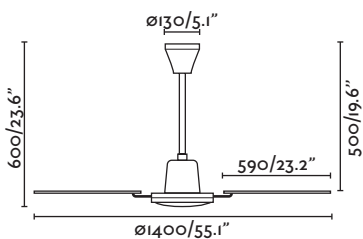

V 220-240 Hz 50-60   5.2 kg
11.4 lb

Remote control included
Mando a distancia incluido

Summer/winter function
Función verano/invierno

3 Blades/palas

MOTOR DC

without light sin luz

Malvinas

Ceiling fan