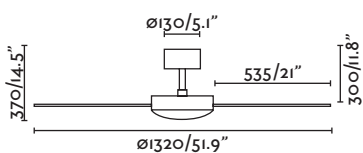

Summer/winter
function
Función
verano/invierno

4 Blades/palas

Suitable for
inclining roof
Apto para techo
inclinado

without light sin luz

Mallorca

Reversible blades
Palas reversibles
33292

Reversible blades
Palas reversibles
33350