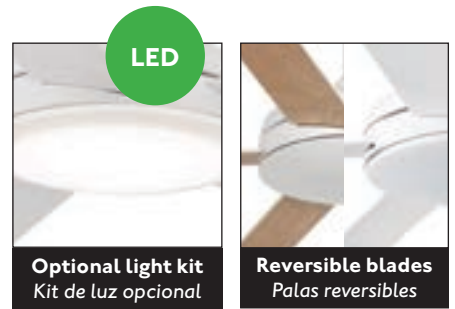

Nova

Nova is a fan that seems to disappear, creating an atmosphere of calm, thanks to its smooth and quiet presence.

Estudi Ribaudí

Optional light kit
Kit de luz opcional

Reversible blades
Palas reversibles

Ceiling fan		BULB	MATERIAL	W / RPM
33420	white blanco white+maple blanco+arce	-	Steel + MDF Wood + Policarbonato Acero + Madera MDF + Policarbonato	W 17-30-62 RPM 103-139-171
V 220-240	Hz 50		7.8 kg 17.2 lb	
Accessory light kit (not incl.)				
33420L	white blanco	SMD LED 12W 3000K 800lm incl.	Steel + Opal Acrylic Acero + Acrílico Opal	
mA 300	Hz 50	DRIVER