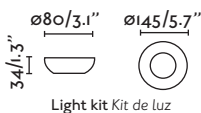

Optional light kit
Kit de luz opcional

Ceiling fan		MATERIAL	W / RPM	AIRFLOW
33382	chrome cromado transparente transparente	Metal + Transparent Glass + Transparent Polycarbonate Metal + Cristal Transparente + Policarbonato Transparente	W 3-6-9-13-22-32 RPM 51-77-103-129-155-185	145.66 m3 min 5144 CFM
V	Hz			
220-240	50-60		5.6 kg 12.3 lb	
Accessory light kit (not incl.)		BULB	MATERIAL	
33383	chrome cromo	LED Gx53 not incl. [17340]	Aluminium Aluminio