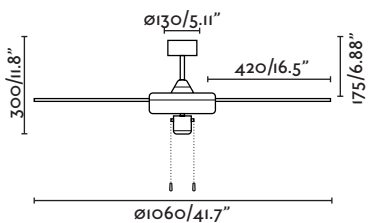

Factory NEW

Reversible blades
Palas reversibles

Ceiling fan

33611 aluminium / aluminio grey+black / gris+negro

MATERIAL

Steel + MDF
Acero + MDF

W / RPM

W 20-29-42
RPM 80-140-190

AIRFLOW

109 m3 min
3849.6 CFM

V 220-240	Hz 50	4 kg 8.8 lb