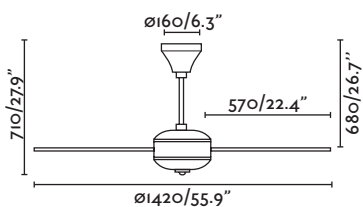

Aoba

Ceiling fan

MATERIAL

W / RPM

33366 matt nickel
níquel mate grey
gris

Cast Aluminium + MDF Wood
Aluminio Inyectado + Madera MDF

W 40-60-90
RPM 95-140-200

V 220-240 Hz 50 9.5 kg
21 lb