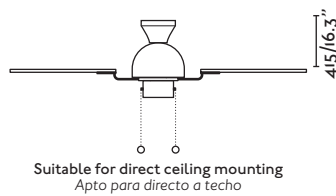

Cuba

Optional light kit
Kit de luz opcional

Ceiling fan

MATERIAL

W / RPM

AIRFLOW

33352 dark brown marrón oscuro wenge wengué

Steel + ABS
Acero + ABS

W 20-34-65
RPM 73-99-145

127.45 m³ min
4501 CFM

V 220-240 **Hz** 50 33929 33937 10.1 kg 22.4 lb

Accessory light kit (not incl.)

BULB

33352L dark brown marrón oscuro

3xE27 max 60W not incl.
[LED17462]

V 220-240 **Hz** 50