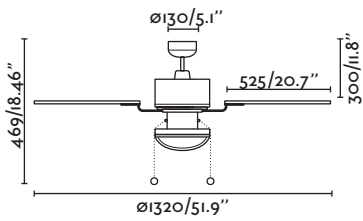

Hierro

Ceiling fan	BULB	MATERIAL	W / RPM	AIRFLOW

33356 dark brown / marrón oscuro dark brown / marrón oscuro

33357 white / blanco white / blanco

2xE27 max
60W not incl.
[LED17462]

Steel + ABS + Translucent Glass
Acero + ABS + Cristal Translúcido

W 14-27-56
RPM 90-135-200

136.60 m3 min
4824 CFM

V 220-240	Hz 50	33929 33937	8.2 kg 18.08 lb