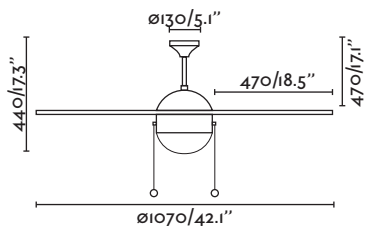

Veneto

Reversible blades
Palas reversibles
33319

Ceiling fan		BULB	MATERIAL	W / RPM
33318	white blanco	1xE27 max 40W not incl. [LED 17462]	Steel + MDF Wood + Opal Glass Acero + Madera MDF + Cristal Opal	W | 4-25-46 RPM | 20-168-211
33319	matt nickel níquel mate			

V 220-240	Hz 50	33929 33937	5.2 kg 11.46 lb