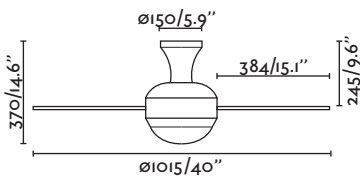

Mini Ufo

Reversible blades
Palas reversibles
33454