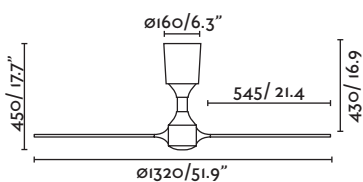

Itaca

Ceiling fan

33474 matt nickel / níquel mate rustic pine / pino rústico

MATERIAL

Steel + ABS + Wood
Acero + ABS + Madera

W / RPM

W 3-5-8-13-21-32
RPM 50-80-110-140-170-203

AIRFLOW

184.06 m³ min
6500 CFM