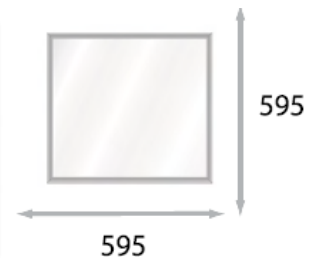

REF	Puissance absorbée	Lumens	IP	Couleur	Finition	Tension
MI-7750	45 watts	4700	54	6000°K	Alu	230 volt
MI-77512	45 watts	3792	54	2700°K	Alu	230 volt