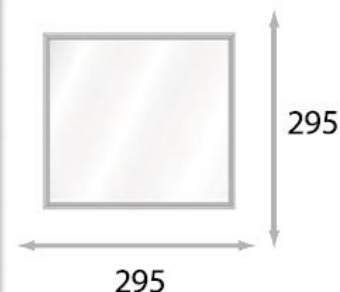

Plafonnier LED 15-18 watts

REF	Puissance absorbée	Lumens	IP	Couleur	Finition	Tension
MI-7761	18 watts	1300	54	3000°K	Alu	230 volt
MI-7761B	18 watts	1300	54	3000°K	Blanc	230 volt
MI-7762	18 watts	1600	54	6000°K	Alu	230 volt
MI-7762B	18 watts	1600	54	6000°K	Blanc	230 volt
MI-7763B	18 watts	1400	54	4000°K	Blanc	230 volt
MI-7769	15 watts	/	54	RGB	Alu	230 volt

Alimentation et controller inclus

Plafonnier LED 45 watts

REF	Puissance absorbée	Lumens	IP	Couleur	Finition	Tension
MI-7759	45 watts	4325	54	3000°K	Alu	230 volt
MI-7760	45 watts	4700	54	6000°K	Alu	230 volt
MI-77604	45 watts	4500	54	4000°K	Alu	230 volt

Alimentation et controller inclus