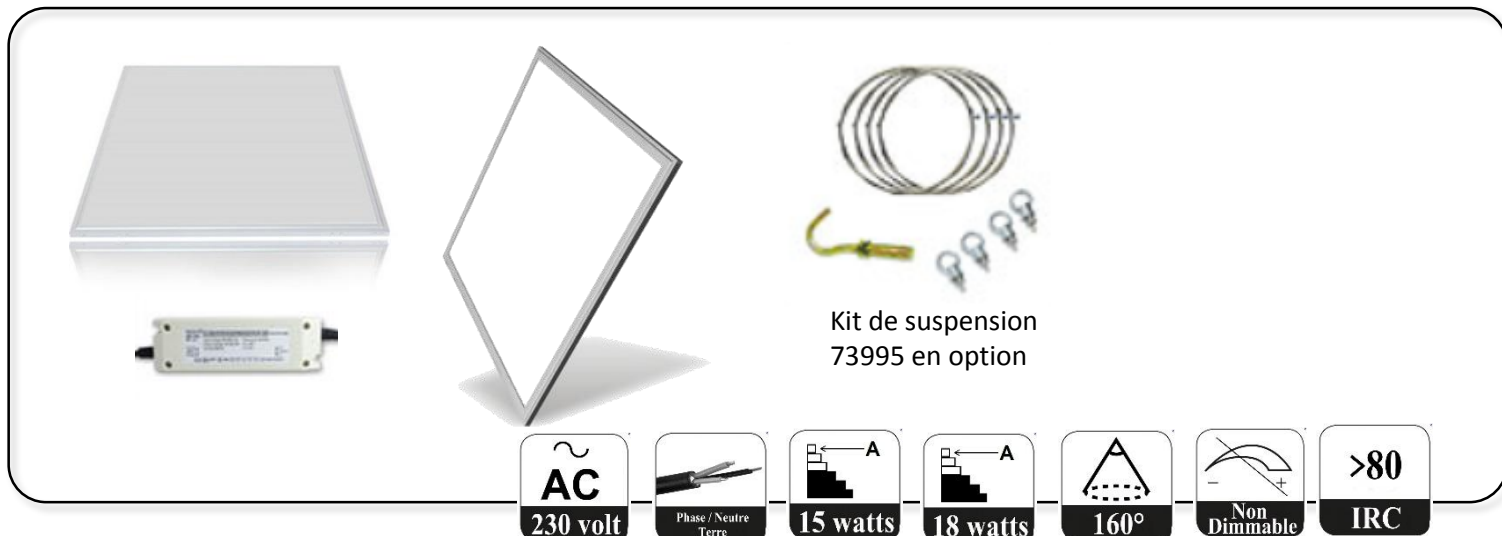

## Plafonnier LED 15-18 watts

REF	Puissance absorbée	Lumens	IP	Couleur	Finition	Tension
MI-7761	18 watts	1300	54	3000°K	Alu	230 volt
MI-7761B	18 watts	1300	54	3000°K	Blanc	230 volt
MI-7762	18 watts	1600	54	6000°K	Alu	230 volt
MI-7762B	18 watts	1600	54	6000°K	Blanc	230 volt
MI-7763B	18 watts	1400	54	4000°K	Blanc	230 volt
MI-7769	15 watts	/	54	RGB	Alu	230 volt