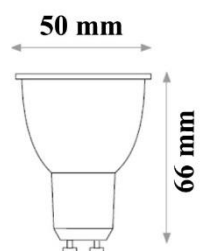

## Ampoule LED COB GU10 6 watts Dimmable

**AC**  
230 volt

**COB**

**GU10**

**6 watts**

**75°**

**Dimmable**

REF	Culot	Puissance absorbée	Lumens	Couleur	Dimmable	Tension
MI-7860	GU10	6 watts	560	3000°K	Oui	230 volt
MI-7861	GU10	6 watts	570	4000°K	Oui	230 volt
MI-7862	GU10	6 watts	570	6000°K	Oui	230 volt