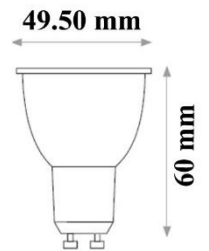

## Ampoule LED COB GU10 4 watts

REF	Culot	Puissance absorbée	Lumens	Couleur	Dimmable	Tension
MI-7835	GU10	4 watts	360	3000°K	Non	230 volt
MI-7836	GU10	4 watts	380	4000°K	Non	230 volt
MI-7827	GU10	4 watts	380	6000°K	Non	230 volt

## Ampoule LED COB GU10 5 watts Dimmable

REF	Culot	Puissance absorbée	Lumens	Couleur	Dimmable	Tension
MI-7841	GU10	5 watts	470	3000°K	Oui	230 volt
MI-7842	GU10	5 watts	480	4000°K	Oui	230 volt
MI-7843	GU10	5 watts	480	6000°K	Oui	230 volt