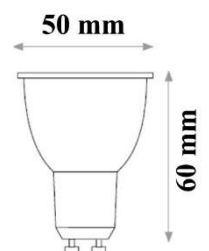

## Ampoule LED COB GU10 4 watts

REF	Culot	Puissance absorbée	Lumens	Couleur	Dimmable	Tension
MI-7835	GU10	4 watts	360	3000°K	Non	230 volt
MI-7836	GU10	4 watts	380	4000°K	Non	230 volt
MI-7827	GU10	4 watts	380	6000°K	Non	230 volt

## Ampoule LED COB GU10 5 watts Dimmable

REF	Culot	Puissance absorbée	Lumens	Couleur	Dimmable	Tension
MI-7841	GU10	5 watts	470	3000°K	Oui	230 volt
MI-7842	GU10	5 watts	480	4000°K	Oui	230 volt
MI-7843	GU10	5 watts	480	6000°K	Oui	230 volt