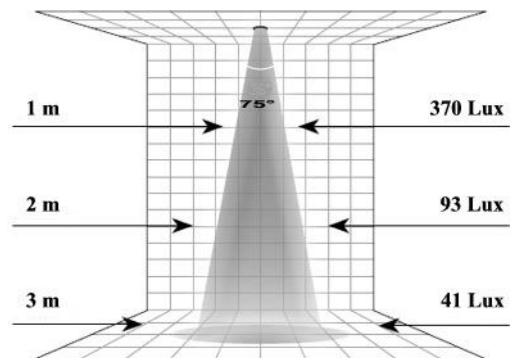

Ampoule LED COB GU10 5 watts Dimmable

REF	Culot	Puissance absorbée	Lumens	Couleur	Dimmable	Tension
MI-7841	GU10	5 watts	470	3000°K	Oui	230 volt
MI-7842	GU10	5 watts	480	4000°K	Oui	230 volt
MI-7843	GU10	5 watts	480	6000°K	Oui	230 volt