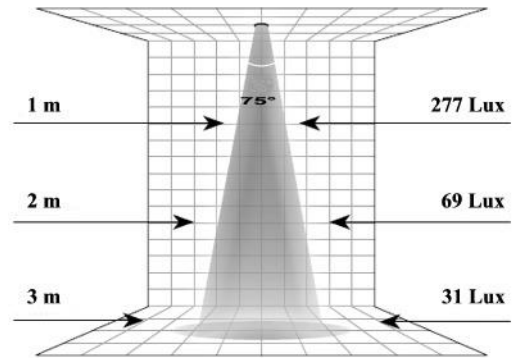

## Ampoule LED COB GU10 4 watts

REF	Culot	Puissance absorbée	Lumens	Couleur	Dimmable	Tension
MI-7835	GU10	4 watts	360	3000°K	Non	230 volt
MI-7836	GU10	4 watts	380	4000°K	Non	230 volt
MI-7827	GU10	4 watts	380	6000°K	Non	230 volt

## Ampoule LED COB GU10 5 watts Dimmable

REF	Culot	Puissance absorbée	Lumens	Couleur	Dimmable	Tension
MI-7841	GU10	5 watts	470	3000°K	Oui	230 volt
MI-7842	GU10	5 watts	480	4000°K	Oui	230 volt
MI-7843	GU10	5 watts	480	6000°K	Oui	230 volt