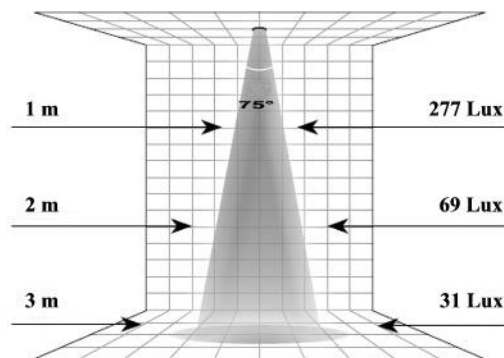

## Ampoule LED COB GU5.3 4 watts Dimmable

REF	Culot	Puissance absorbée	Lumens	Couleur	Dimmable	Tension
MI-7833	GU5.3	4 watts	330	3000°K	Oui	12 volt
MI-7834	GU5.3	4 watts	360	6000°K	Oui	12 volt
MI-7837	GU5.3	4 watts	360	4000°K	Oui	12 volt