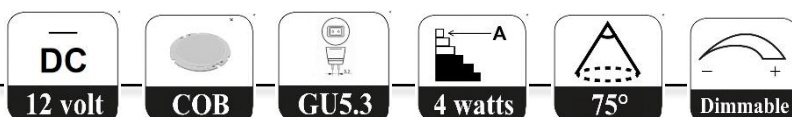

## Ampoule LED COB GU5.3 4 watts Dimmable

REF	Culot	Puissance absorbée	Lumens	Couleur	Dimmable	Tension
MI-7833	GU5.3	4 watts	330	3000°K	Oui	12 volt
MI-7834	GU5.3	4 watts	360	6000°K	Oui	12 volt
MI-7837	GU5.3	4 watts	360	4000°K	Oui	12 volt

## Ampoule LED COB GU5.3 5 watts Dimmable

REF	Culot	Puissance absorbée	Lumens	Couleur	Dimmable	Tension
MI-7848	GU5.3	5 watts	470	3000°K	Oui	230 volt
MI-7849	GU5.3	5 watts	480	4000°K	Oui	230 volt
MI-7850	GU5.3	5 watts	480	6000°K	Oui	230 volt