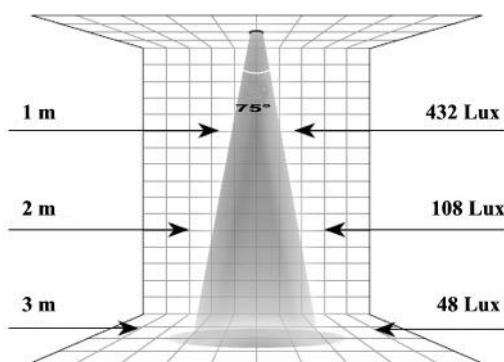

Ampoule LED COB GU5.3 6 watts Dimmable

REF	Culot	Puissance absorbée	Lumens	Couleur	Dimmable	Tension
MI-7866	GU5.3	6 watts	550	3000°K	Oui	12 volt
MI-7867	GU5.3	6 watts	570	4000°K	Oui	12 volt
MI-7868	GU5.3	6 watts	570	6000°K	Oui	12 volt