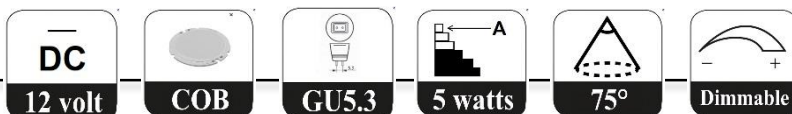

## Ampoule LED COB GU5.3 4 watts Dimmable

REF	Culot	Puissance absorbée	Lumens	Couleur	Dimmable	Tension
MI-7833	GU5.3	4 watts	330	3000°K	Oui	12 volt
MI-7834	GU5.3	4 watts	360	6000°K	Oui	12 volt
MI-7837	GU5.3	4 watts	360	4000°K	Oui	12 volt

## Ampoule LED COB GU5.3 5 watts Dimmable

REF	Culot	Puissance absorbée	Lumens	Couleur	Dimmable	Tension
MI-7848	GU5.3	5 watts	470	3000°K	Oui	230 volt
MI-7849	GU5.3	5 watts	480	4000°K	Oui	230 volt
MI-7850	GU5.3	5 watts	480	6000°K	Oui	230 volt