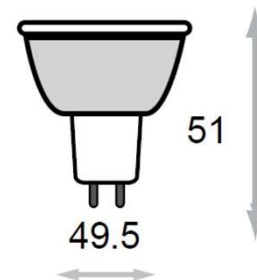

## Ampoule LED COB GU5.3 4 watts Dimmable

REF	Culot	Puissance absorbée	Lumens	Couleur	Dimmable	Tension
MI-7833	GU5.3	4 watts	330	3000°K	Oui	12 volt
MI-7834	GU5.3	4 watts	360	6000°K	Oui	12 volt
MI-7837	GU5.3	4 watts	360	4000°K	Oui	12 volt

## Ampoule LED COB GU5.3 5 watts Dimmable

REF	Culot	Puissance absorbée	Lumens	Couleur	Dimmable	Tension
MI-7848	GU5.3	5 watts	470	3000°K	Oui	230 volt
MI-7849	GU5.3	5 watts	480	4000°K	Oui	230 volt
MI-7850	GU5.3	5 watts	480	6000°K	Oui	230 volt