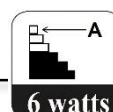

Ampoule LED COB GU5.3 6 watts Dimmable

REF	Culot	Puissance absorbée	Lumens	Couleur	Dimmable	Tension
MI-7866	GU5.3	6 watts	550	3000°K	Oui	12 volt
MI-7867	GU5.3	6 watts	570	4000°K	Oui	12 volt
MI-7868	GU5.3	6 watts	570	6000°K	Oui	12 volt