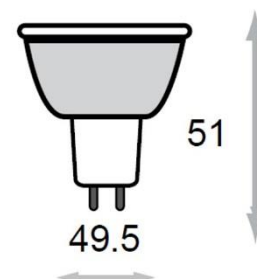

## Ampoule LED COB GU5.3 4 watts Dimmable

REF	Culot	Puissance absorbée	Lumens	Couleur	Dimmable	Tension
MI-7833	GU5.3	4 watts	330	3000°K	Oui	12 volt
MI-7834	GU5.3	4 watts	360	6000°K	Oui	12 volt
MI-7837	GU5.3	4 watts	360	4000°K	Oui	12 volt

## Ampoule LED COB GU5.3 5 watts Dimmable

REF	Culot	Puissance absorbée	Lumens	Couleur	Dimmable	Tension
MI-7848	GU5.3	5 watts	470	3000°K	Oui	230 volt
MI-7849	GU5.3	5 watts	480	4000°K	Oui	230 volt
MI-7850	GU5.3	5 watts	480	6000°K	Oui	230 volt