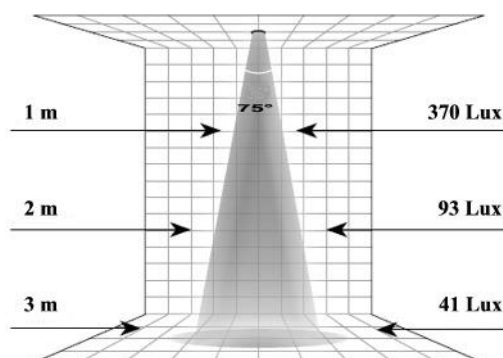

Ampoule LED COB GU5.3 5 watts Dimmable